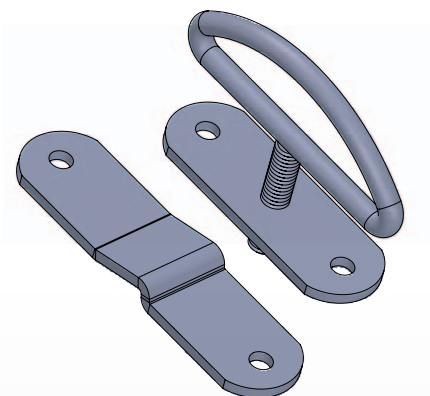

CODICE ARTICOLO NUOVO	VECCHIO	COLORE	QTY.
MFB104001.01		NERO	20

 Esempio applicazione: Tav3 - Pos2

MANIGLIA ROMA

CODICE ARTICOLO NUOVO	VECCHIO	COLORE	QTY.
MFB204001.01		NERO	20

 Esempio applicazione: Tav4 - Pos1

ACCESSORI PER LAMELLE ORIENTABILI

INVICTA

CODICE ARTICOLO NUOVO	VECCHIO	COLORE	QTY.
MFB105001.01		NERO	20

 Esempio applicazione: Tav5 - Pos1

POMELLO INVICTA

CODICE ARTICOLO NUOVO	VECCHIO	COLORE	QTY.
MFB106001.01		NERO	10