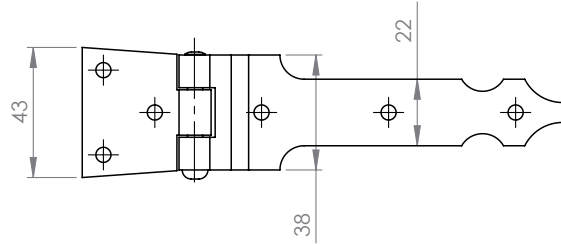

 Nota: la quota A può variare su richiesta del cliente
Esempio applicazione: Tav2 - Pos1

COMPASSO

CODICE NUOVO	ARTICOLO VECCHIO	COLORE	QTY.	
MFB103001.01	RUCOMP01	DESTRO	NERO	20
MFB103002.01	RUCOMP02	SINISTRO	NERO	20

 Nota: nel disegno, nell'immagine e nell'esempio di applicazione vediamo un compasso destro.
Esempio applicazione tav2-Pos2

MANIGLIA SIENA

CODICE NUOVO	ARTICOLO VECCHIO	COLORE	QTY.
MFB203001.01		NERO	20