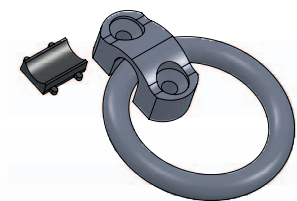

Accessori per persiane

CERNIERA A LIBRO

CODICE ARTICOLO		COLORE	QTY.
NUOVO	VECCHIO		
MFB101001.01	RUBAND12	NERO	20

MANIGLIETTA AD ANELLO

CODICE ARTICOLO		COLORE	QTY.
NUOVO	VECCHIO		
MFB201001.01	RUMAN03	NERO	50

SOLLEVATORE ANTA

CODICE ARTICOLO		COLORE	QTY.
NUOVO	VECCHIO		
MFB202001.01		NERO	20

Esempio applicazione: Tav1 - Pos1

ACCESSORI PER ANTINE

NIZZA

CODICE NUOVO	ARTICOLO VECCHIO	A (mm)	COLORE	QTY.
MFB102001.01	RUBAND17	0	NERO	20
MFB102002.01	RUBAND18	20	NERO	20

 Nota: nel disegno, nell'immagine e nell'esempio di applicazione vediamo un compasso destro.
Esempio applicazione tav2-Pos2

MANIGLIA SIENA

CODICE NUOVO	ARTICOLO VECCHIO	COLORE	QTY.
MFB203001.01		NERO	20