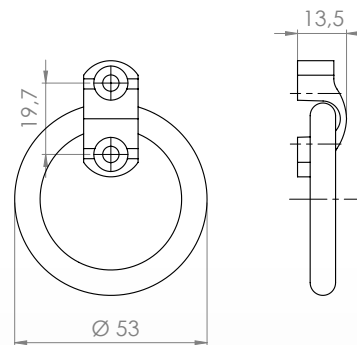

MANIGLIETTA AD ANELLO

CODICE ARTICOLO		COLORE	QTY.
NUOVO	VECCHIO		
MFB201001.01	RUMAN03	NERO	50