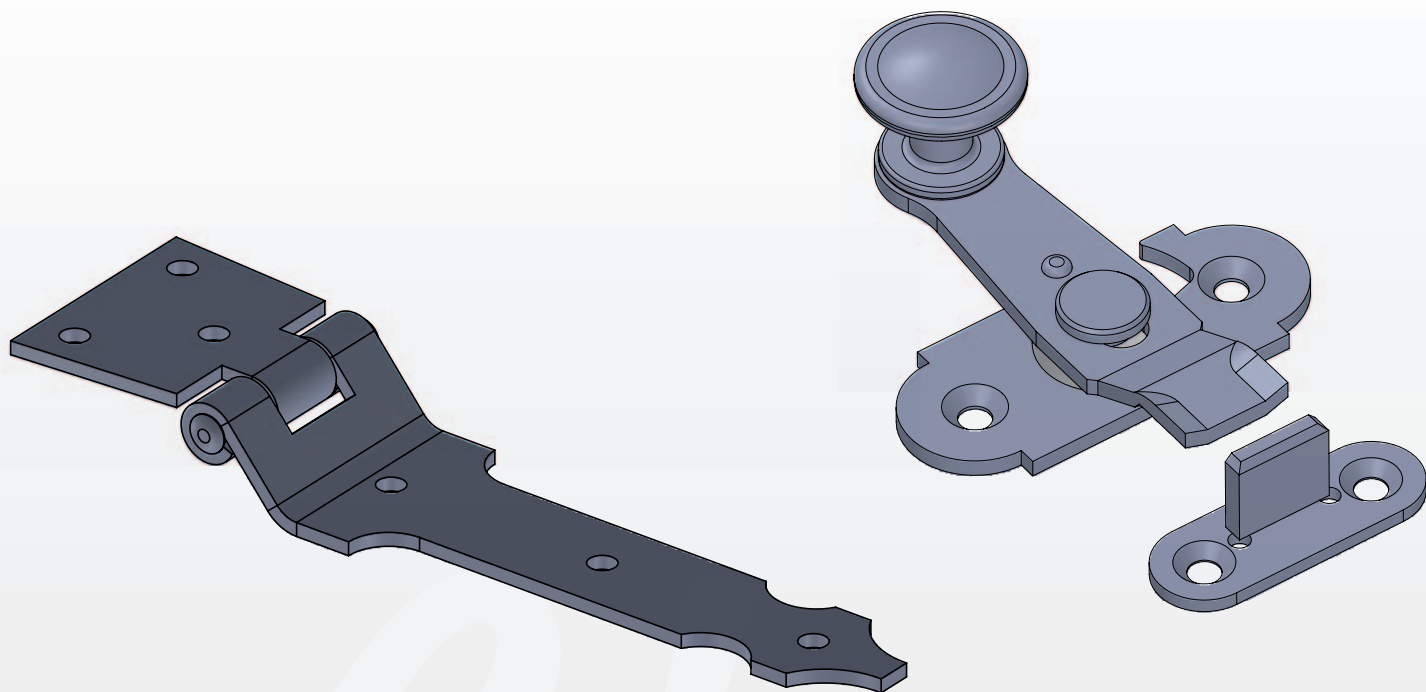

Accessori per persiane

CERNIERA A LIBRO

CODICE ARTICOLO		COLORE	QTY.
NUOVO	VECCHIO		
MFB101001.01	RUBAND12	NERO	20

MANIGLIETTA AD ANELLO

CODICE ARTICOLO		COLORE	QTY.
NUOVO	VECCHIO		
MFB201001.01	RUMAN03	NERO	50

SOLLEVATORE ANTA

CODICE ARTICOLO		COLORE	QTY.
NUOVO	VECCHIO		
MFB202001.01		NERO	20

Esempio applicazione: Tav1 - Pos1

ACCESSORI PER ANTINE

NIZZA

CODICE NUOVO	ARTICOLO VECCHIO	A (mm)	COLORE	QTY.
MFB102001.01	RUBAND17	0	NERO	20
MFB102002.01	RUBAND18	20	NERO	20

 Nota: la quota A può variare su richiesta del cliente
Esempio applicazione: Tav2 - Pos1

COMPASSO

CODICE NUOVO	ARTICOLO VECCHIO	COLORE	QTY.	
MFB103001.01	RUCOMP01	DESTRO	NERO	20
MFB103002.01	RUCOMP02	SINISTRO	NERO	20

 Nota: nel disegno, nell'immagine e nell'esempio di applicazione vediamo un compasso destro.
Esempio applicazione tav2-Pos2

MANIGLIA SIENA

CODICE NUOVO	ARTICOLO VECCHIO	COLORE	QTY.
MFB203001.01		NERO	20