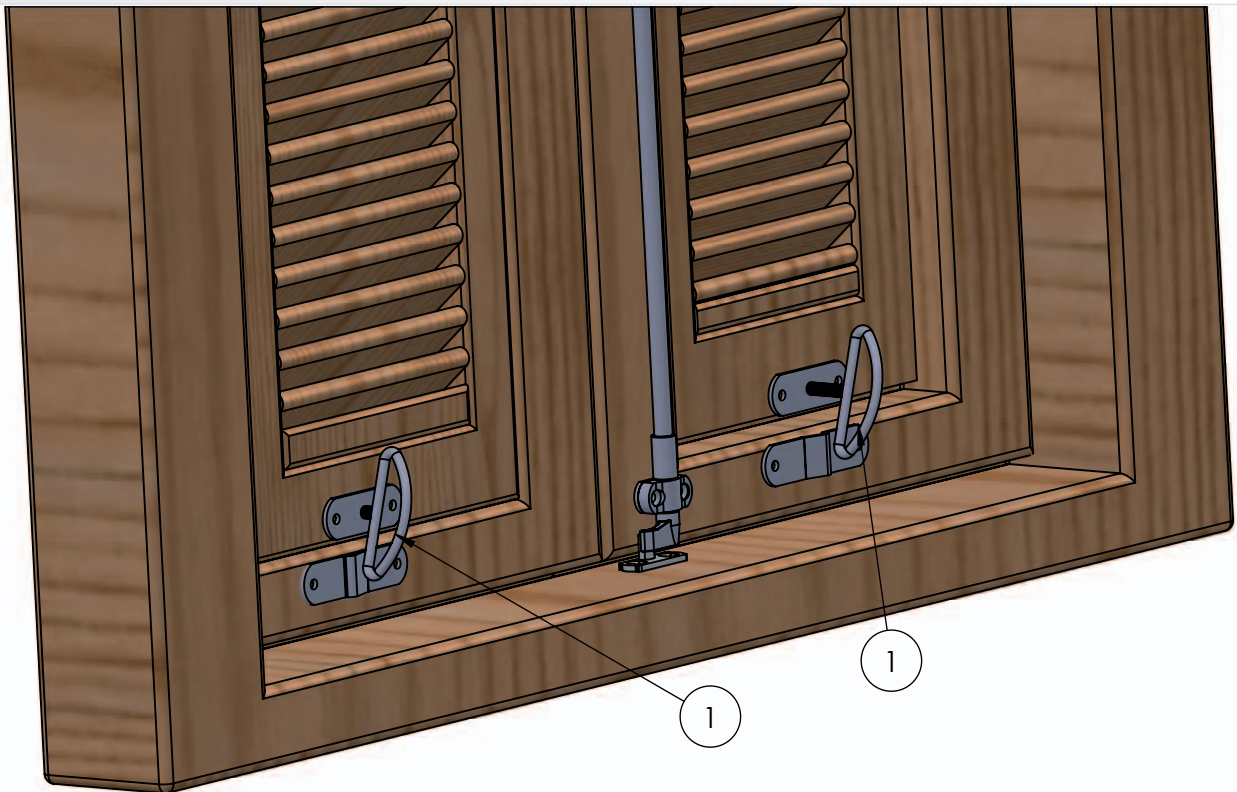

Tavola 04

Accessori per persiane

FABBRICA FERRAMENTA PER INFISSI
38079 TIONE DI TRENTO | Via fabbrica, 54 | Tel. 0465.321134 | Fax 0465.324091 | info@metalfez.info

Metalfez