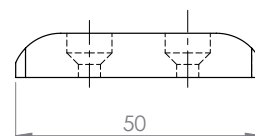

INCONTRO SIENA PER SERRAMENTI A FILO

CODICE ARTICOLO NUOVO	VECCHIO	COLORE	QTY.
MFB104001.01		NERO	20

Esempio applicazione: Tav3 - Pos2