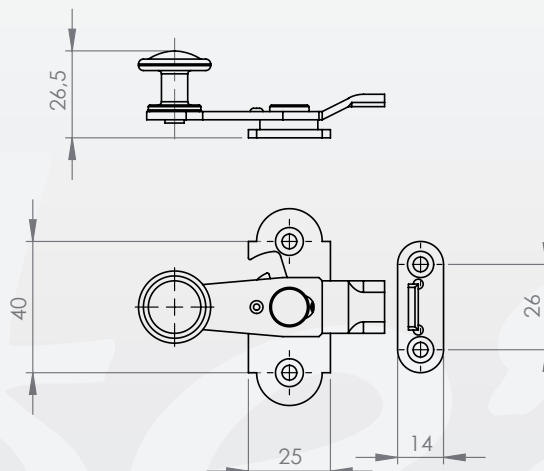

MANIGLIA SIENA

CODICE NUOVO	ARTICOLO VECCHIO	COLORE	QTY.
MFB203001.01		NERO	20

Esempio applicazione: Tav3 - Pos1