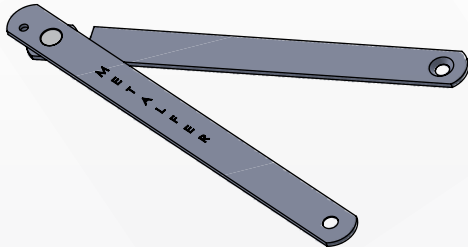

SOLLEVATORE ANTA

CODICE ARTICOLO		COLORE	QTY.
NUOVO	VECCHIO		
MFB202001.01		NERO	20

Esempio applicazione: Tav1 - Pos1

ACCESSORI PER ANTINE

NIZZA

CODICE NUOVO	ARTICOLO VECCHIO	A (mm)	COLORE	QTY.
MFB102001.01	RUBAND17	0	NERO	20
MFB102002.01	RUBAND18	20	NERO	20

 Nota: la quota A può variare su richiesta del cliente
Esempio applicazione: Tav2 - Pos1

COMPASSO

CODICE NUOVO	ARTICOLO VECCHIO	COLORE	QTY.	
MFB103001.01	RUCOMP01	DESTRO	NERO	20
MFB103002.01	RUCOMP02	SINISTRO	NERO	20

 Nota: nel disegno, nell'immagine e nell'esempio di applicazione vediamo un compasso destro.
Esempio applicazione tav2-Pos2

MANIGLIA SIENA

CODICE NUOVO	ARTICOLO VECCHIO	COLORE	QTY.
MFB203001.01		NERO	20