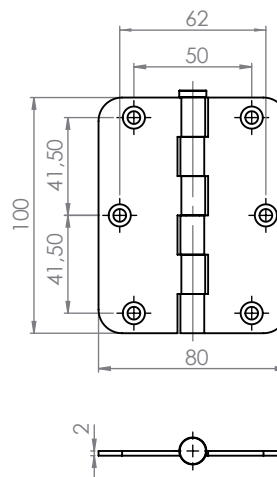

CERNIERA A LIBRO

CODICE ARTICOLO		COLORE	QTY.
NUOVO	VECCHIO		
MFB101001.01	RUBAND12	NERO	20