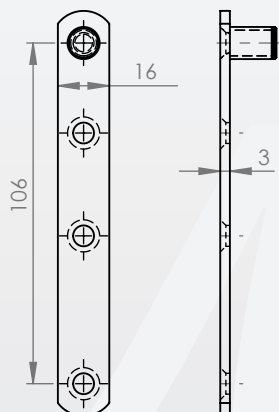

SOLLEVATORE ANTA

CODICE ARTICOLO		COLORE	QTY.
NUOVO	VECCHIO		
MFB202001.01		NERO	20

Esempio applicazione: Tav1 - Pos1

ACCESSORI PER ANTINE

NIZZA

CODICE NUOVO	ARTICOLO VECCHIO	A (mm)	COLORE	QTY.
MFB102001.01	RUBAND17	0	NERO	20
MFB102002.01	RUBAND18	20	NERO	20

 Nota: la quota A può variare su richiesta del cliente
Esempio applicazione: Tav2 - Pos1

COMPASSO

CODICE NUOVO	ARTICOLO VECCHIO	COLORE	QTY.	
MFB103001.01	RUCOMP01	DESTRO	NERO	20
MFB103002.01	RUCOMP02	SINISTRO	NERO	20

 Nota: nel disegno, nell'immagine e nell'esempio di applicazione vediamo un compasso destro.
Esempio applicazione tav2-Pos2

MANIGLIA SIENA

CODICE NUOVO	ARTICOLO VECCHIO	COLORE	QTY.
MFB203001.01		NERO	20