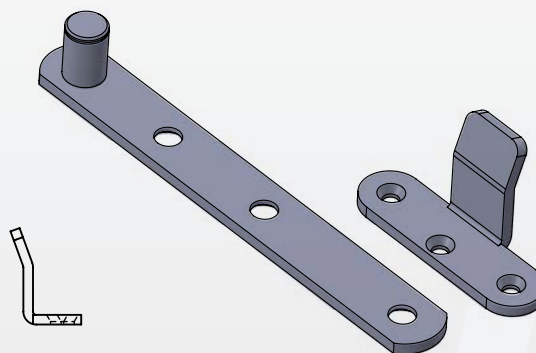

Accessori per persiane

CERNIERA A LIBRO

CODICE ARTICOLO		COLORE	QTY.
NUOVO	VECCHIO		
MFB101001.01	RUBAND12	NERO	20

MANIGLIETTA AD ANELLO

CODICE ARTICOLO		COLORE	QTY.
NUOVO	VECCHIO		
MFB201001.01	RUMAN03	NERO	50

SOLLEVATORE ANTA

CODICE ARTICOLO		COLORE	QTY.
NUOVO	VECCHIO		
MFB202001.01		NERO	20

Esempio applicazione: Tav1 - Pos1

ACCESSORI PER ANTINE

NIZZA

CODICE NUOVO	ARTICOLO VECCHIO	A (mm)	COLORE	QTY.
MFB102001.01	RUBAND17	0	NERO	20
MFB102002.01	RUBAND18	20	NERO	20

 Nota: la quota A può variare su richiesta del cliente
Esempio applicazione: Tav2 - Pos1

COMPASSO

CODICE NUOVO	ARTICOLO VECCHIO	COLORE	QTY.	
MFB103001.01	RUCOMP01	DESTRO	NERO	20
MFB103002.01	RUCOMP02	SINISTRO	NERO	20

 Nota: nel disegno, nell'immagine e nell'esempio di applicazione vediamo un compasso destro.
Esempio applicazione tav2-Pos2

MANIGLIA SIENA

CODICE NUOVO	ARTICOLO VECCHIO	COLORE	QTY.
MFB203001.01		NERO	20