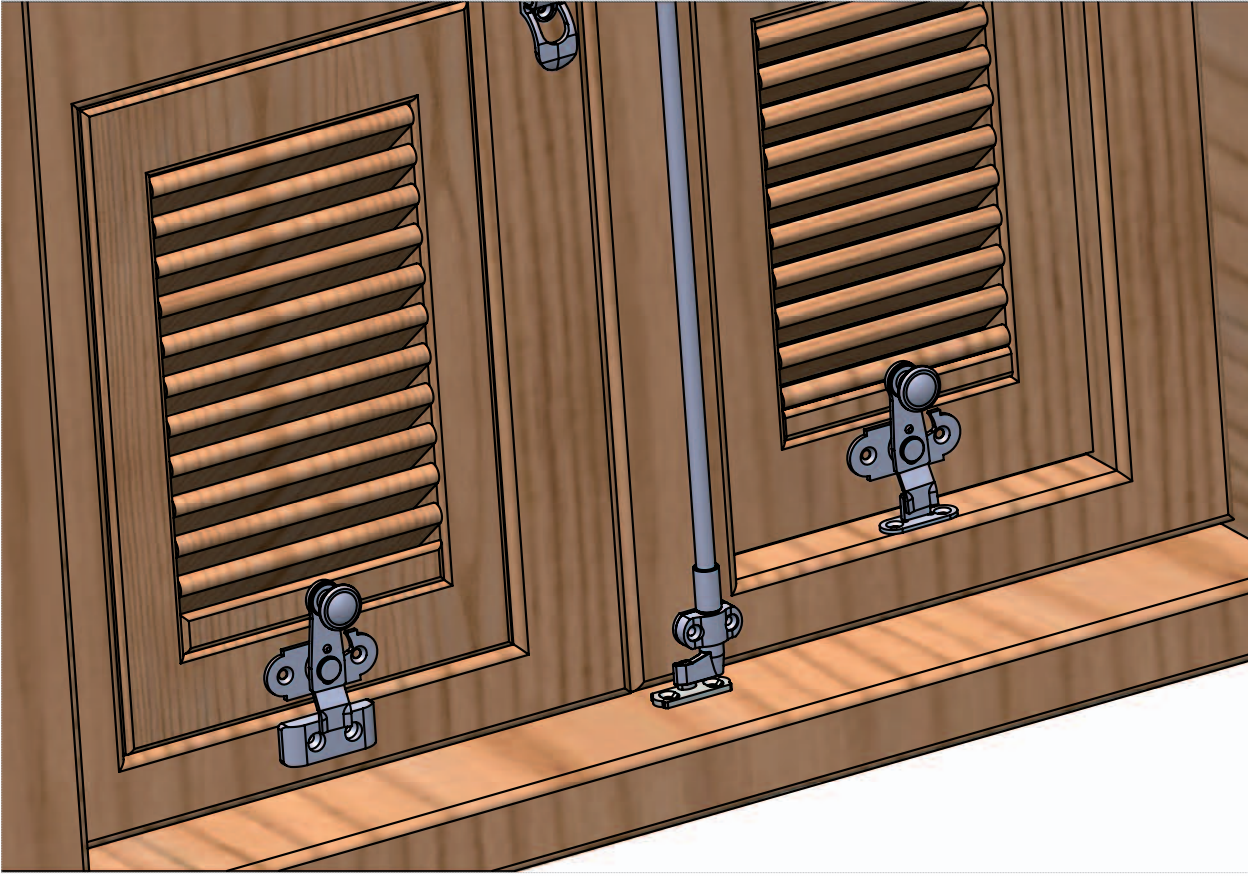

Tavola 03

Accessori per persiane

FABBRICA FERRAMENTA PER INFISSI
38079 TIONE DI TRENTO | Via fabbrica, 54 | Tel. 0465.321134 | Fax 0465.324091 | info@metalfez.info

Metalfez