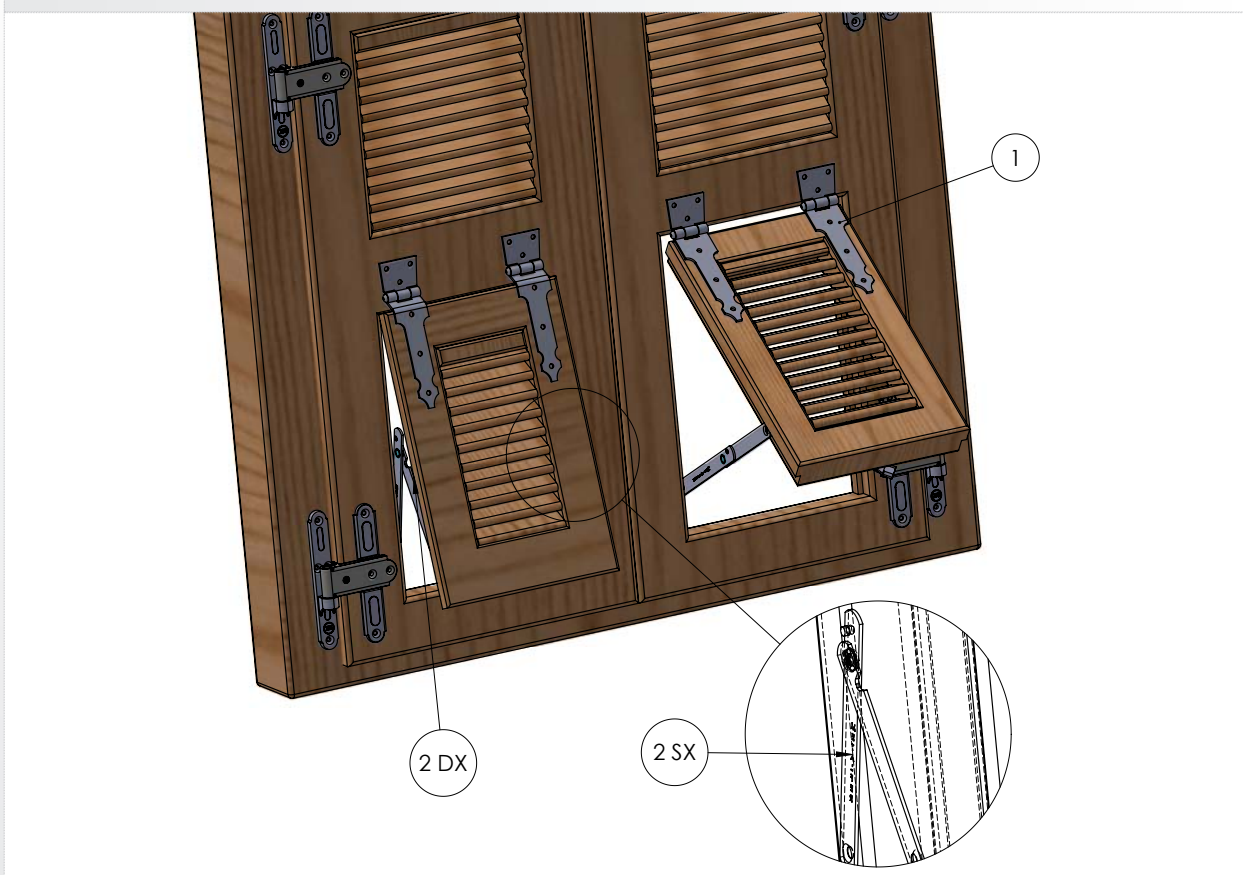

Metalfez

Tavola 01

Tavola 02

Tavola 03

Tavola 04

Accessori per persiane

FABBRICA FERRAMENTA PER INFISSI
38079 TIONE DI TRENTO | Via fabbrica, 54 | Tel. 0465.321134 | Fax 0465.324091 | info@metalfez.info

Metalfez