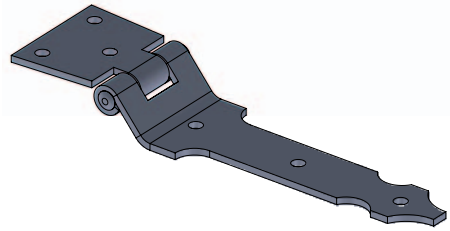

SOLLEVATORE ANTA

CODICE ARTICOLO		COLORE	QTY.
NUOVO	VECCHIO		
MFB202001.01		NERO	20

Esempio applicazione: Tav1 - Pos1

ACCESSORI PER ANTINE

NIZZA

CODICE NUOVO	ARTICOLO VECCHIO	A (mm)	COLORE	QTY.
MFB102001.01	RUBAND17	0	NERO	20
MFB102002.01	RUBAND18	20	NERO	20

 Nota: la quota A può variare su richiesta del cliente
Esempio applicazione: Tav2 - Pos1

COMPASSO

CODICE NUOVO	ARTICOLO VECCHIO	COLORE	QTY.	
MFB103001.01	RUCOMP01	DESTRO	NERO	20
MFB103002.01	RUCOMP02	SINISTRO	NERO	20

 Nota: nel disegno, nell'immagine e nell'esempio di applicazione vediamo un compasso destro.
Esempio applicazione tav2-Pos2

MANIGLIA SIENA

CODICE NUOVO	ARTICOLO VECCHIO	COLORE	QTY.
MFB203001.01		NERO	20