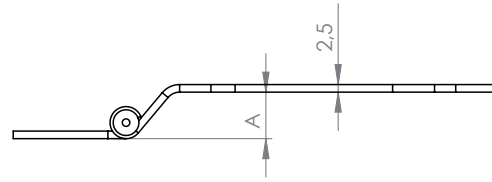

SOLLEVATORE ANTA

CODICE ARTICOLO		COLORE	QTY.
NUOVO	VECCHIO		
MFB202001.01		NERO	20

Esempio applicazione: Tav1 - Pos1

ACCESSORI PER ANTINE

NIZZA

CODICE NUOVO	ARTICOLO VECCHIO	A (mm)	COLORE	QTY.
MFB102001.01	RUBAND17	0	NERO	20
MFB102002.01	RUBAND18	20	NERO	20

 Nota: la quota A può variare su richiesta del cliente
Esempio applicazione: Tav2 - Pos1

COMPASSO

CODICE NUOVO	ARTICOLO VECCHIO	COLORE	QTY.	
MFB103001.01	RUCOMP01	DESTRO	NERO	20
MFB103002.01	RUCOMP02	SINISTRO	NERO	20

 Nota: nel disegno, nell'immagine e nell'esempio di applicazione vediamo un compasso destro.
Esempio applicazione tav2-Pos2

MANIGLIA SIENA

CODICE NUOVO	ARTICOLO VECCHIO	COLORE	QTY.
MFB203001.01		NERO	20