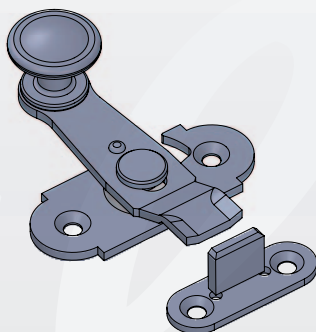

MANIGLIA SIENA

CODICE NUOVO	ARTICOLO VECCHIO	COLORE	QTY.
MFB203001.01		NERO	20

Esempio applicazione: Tav3 - Pos1