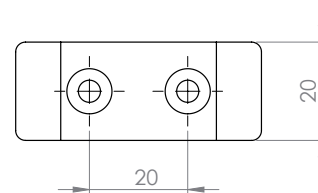

INCONTRO SIENA PER SERRAMENTI A FILO

CODICE ARTICOLO NUOVO	VECCHIO	COLORE	QTY.
MFB104001.01		NERO	20

Esempio applicazione: Tav3 - Pos2