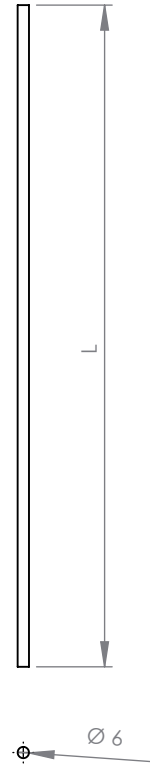

ASTA INVICTA

CODICE ARTICOLO NUOVO	VECCHIO	L (mm)	COLORE	QTY.
MFB205001.01		1000	NERO	10
MFB205002.01		1500	NERO	10

Esempio applicazione: Tav5 - Pos1