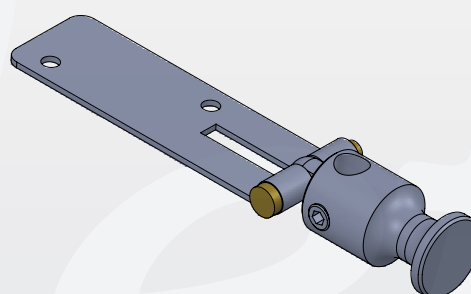

POMELLO INVICTA

CODICE ARTICOLO NUOVO	VECCHIO	COLORE	QTY.
MFB106001.01		NERO	10

Esempio applicazione: Tav5 - Pos2