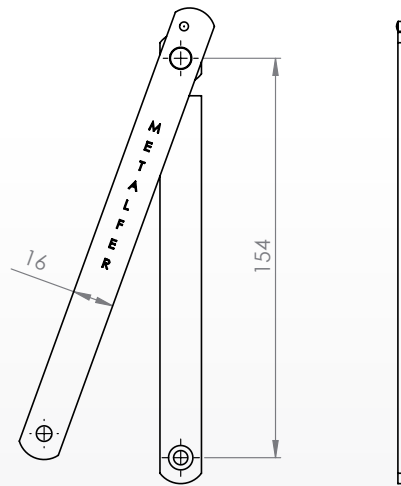

COMPASSO

CODICE NUOVO	ARTICOLO VECCHIO	COLORE	QTY.	
MFB103001.01	RUCOMP01	DESTRO	NERO	20
MFB103002.01	RUCOMP02	SINISTRO	NERO	20

Nota: nel disegno, nell'immagine e nell'esempio di applicazione vediamo un compasso destro.
Esempio applicazione tav2-Pos2