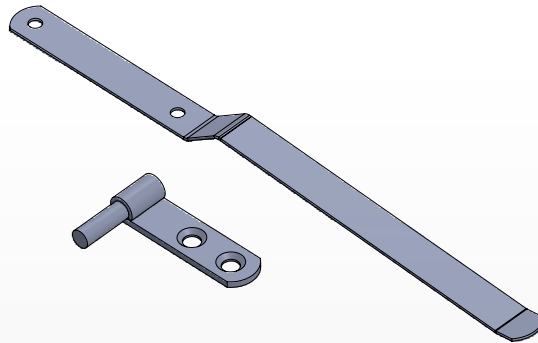

FERMO INVICTA

CODICE ARTICOLO NUOVO	VECCHIO	COLORE	QTY.
MFB206001.01	dx	NERO	10
MFB206002.01	sx	NERO	10

Nota: Sia nella figura che nella Tav5 vediamo raffigurato il modello DX
Esempio applicazione: Tav5 - Pos4