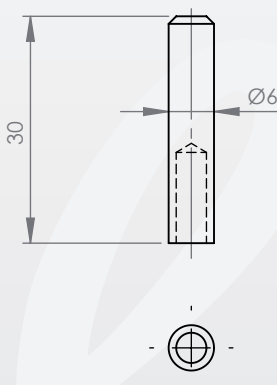

PERNO INVICTA CON MOLLA

CODICE ARTICOLO NUOVO	VECCHIO	COLORE	QTY.
MFB207001.02		ZINCO	100

 Esempio applicazione: Tav5 - Pos5

FABBRICA FERRAMENTA PER INFISSI
38079 TIONE DI TRENTO | Via fabbrica, 54 | Tel. 0465.321134 | Fax 0465.324091 | info@metalfez.info