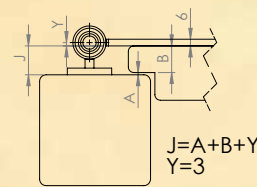

ACCESSORI CARDINI

CARDINE SU PIASTRA ALFIERE

CODICE	FINITURA	J (mm)
MPB111001.01	NERO	28
MPB111001.12	NERO ANTICO	28
MPB111001.13	EFFETTO CORTEN	28
MPB111002.01	NERO	a richiesta
MPB111002.12	NERO ANTICO	a richiesta
MPB111002.13	EFFETTO CORTEN	a richiesta

ROSETTA PER CARDINE A VITE

CODICE	FINITURA	PER CARDINE
MPB112001.12	NERO ANTICO	A VITE M10
MPB112001.13	CORTEN STYLE	A VITE M10
MPB112002.12	NEROANTICO	A VITE M12
MPB112002.13	CORTEN STYLE	A VITE M12