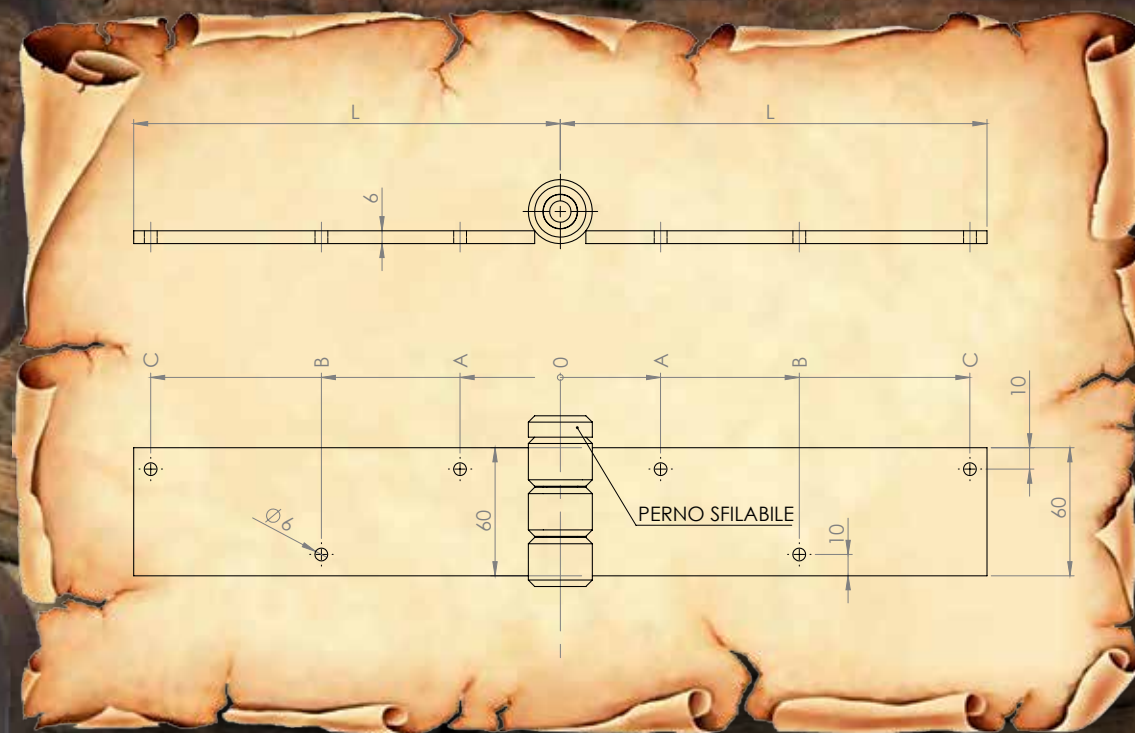

ANTIQUA CENTRALE

CODICE	FINITURA	L1(mm)	L2(mm)	L3(mm)	Z(mm)	L(mm)
MPB115001.12	NERO ANTICO	35	35	-	16	85+85
MPB115001.13	CORTEN STYLE	35	35	-	16	85+85
MPB115002.12	NERO ANTICO	35	60	55	16	185+185
MPB115002.13	CORTEN STYLE	35	60	55	16	185+185
MPB115003.12	NERO ANTICO	45	90	90	16	235+235
MPB115003.13	CORTEN STYLE	45	90	90	16	235+235
MPB115004.12	NERO ANTICO	33,5	55	-	24	85+85
MPB115004.13	CORTEN STYLE	33,5	55	-	24	85+85
MPB115005.12	NERO ANTICO	33,5	80	55	24	185+185
MPB115005.13	CORTEN STYLE	33,5	80	55	24	185+185
MPB115006.12	NERO ANTICO	43,5	90	90	24	235+235
MPB115006.13	CORTEN STYLE	43,5	90	90	24	235+235