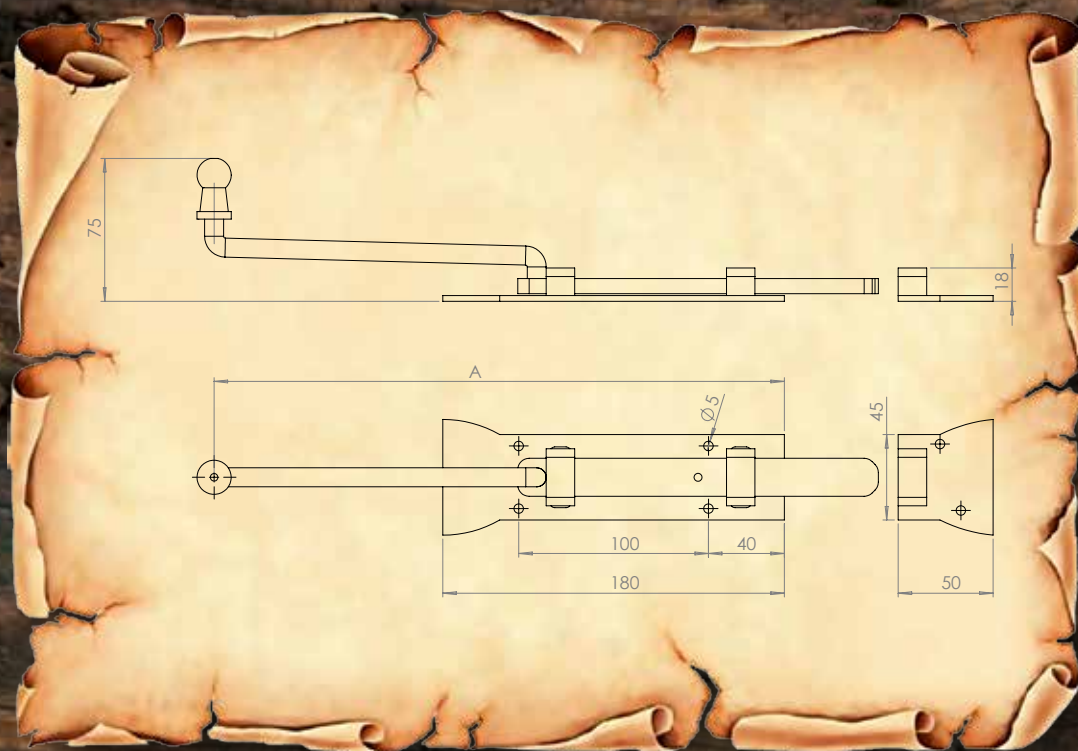

EFESTO

CODICE	FINITURA	A (mm)
MPC205001.12	NERO ANTICO	300
MPC205001.13	CORTEN STYLE	300
MPC205002.12	NERO ANTICO	380
MPC205002.13	CORTEN STYLE	380