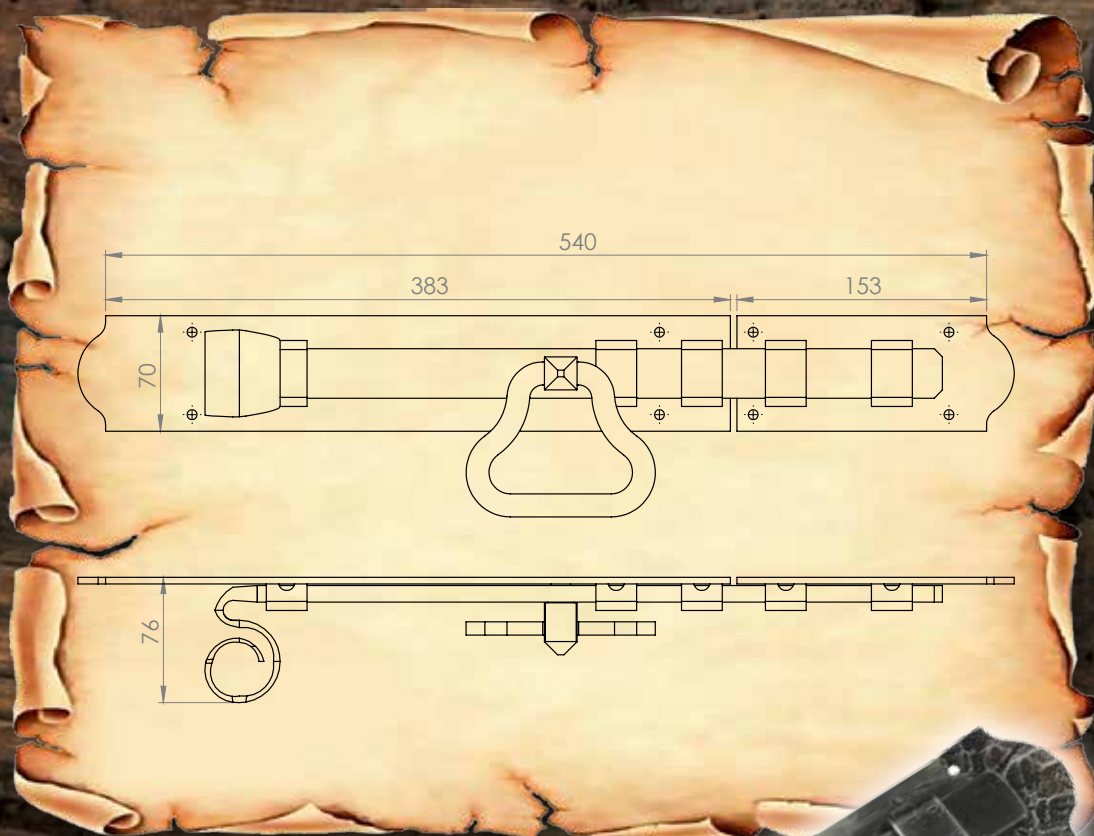

CATENACCI

AVENTADOR S

CODICE	FINITURA
MPC202001.12	NERO ANTICO
MPC202001.13	CORTEN STYLE