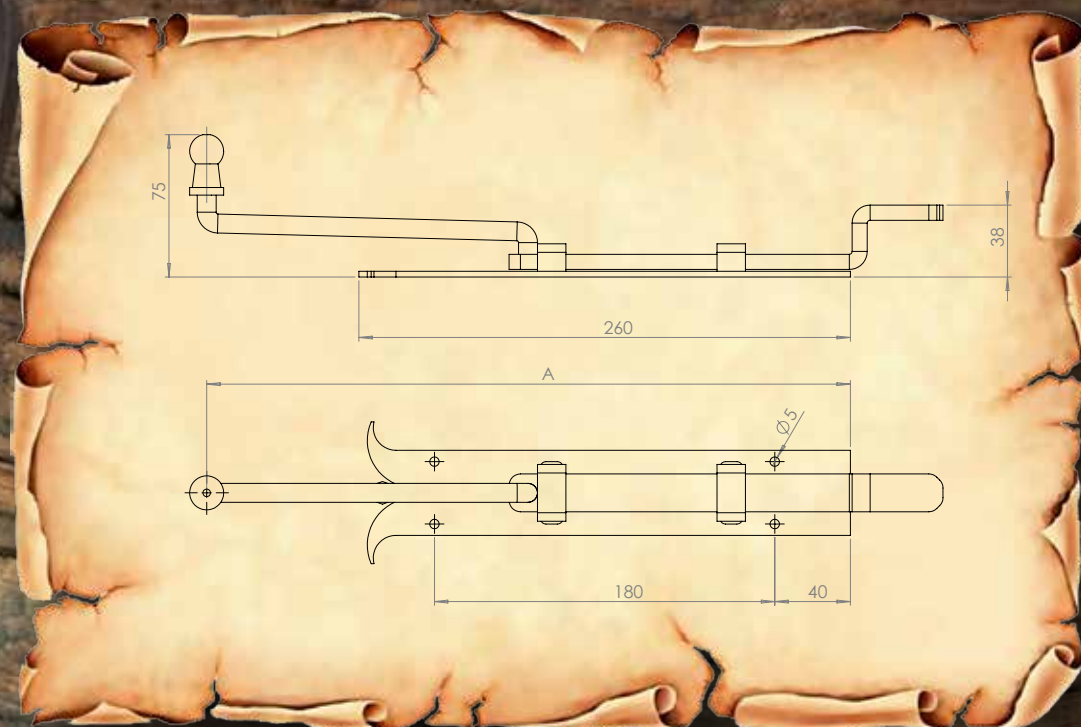

EFESTO ZANCATO

CODICE	FINITURA	A (mm)
MPC101001.12	NERO ANTICO	340
MPC101001.13	CORTEN STYLE	340
MPC101002.12	NERO ANTICO	420
MPC101002.13	CORTEN STYLE	420

EFESTO ELEGANT

CODICE	FINITURA	A (mm)
MPC206001.12	NERO ANTICO	300
MPC206001.13	CORTEN STYLE	300
MPC206002.12	NERO ANTICO	380
MPC206002.13	CORTEN STYLE	380