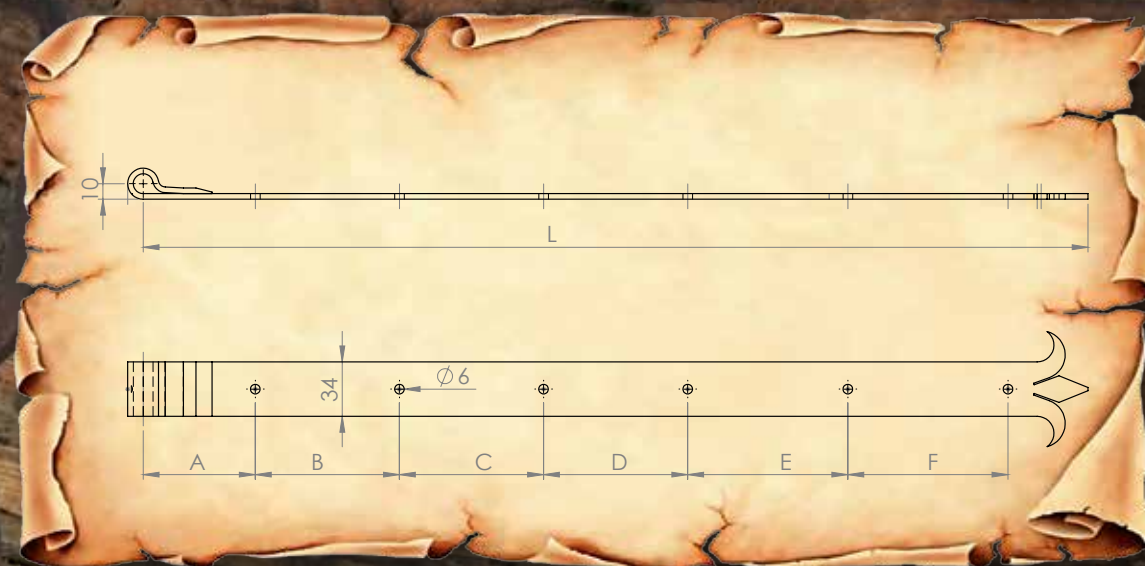

ANTIQUE ELEGANT DIRITTA

CODICE	FINITURA	A(mm)	B(mm)	C(mm)	D(mm)	E(mm)	F(mm)	L(mm)
MPB107001.12	NERO ANTICO	70	70	-	-	-	-	190
MPB107001.13	CORTEN STYLE	70	70	-	-	-	-	190
MPB107002.12	NERO ANTICO	70	65	60	-	-	-	240
MPB107002.13	CORTEN STYLE	70	65	60	-	-	-	240
MPB107003.12	NERO ANTICO	70	80	90	-	-	-	290
MPB107003.13	CORTEN STYLE	70	80	90	-	-	-	290
MPB107004.12	NERO ANTICO	60	80	90	80	-	-	360
MPB107004.13	CORTEN STYLE	60	80	90	80	-	-	360
MPB107005.12	NERO ANTICO	70	80	100	90	-	-	390
MPB107005.13	CORTEN STYLE	70	80	100	90	-	-	390
MPB107006.12	NERO ANTICO	70	90	90	90	100	-	490
MPB107006.13	CORTEN STYLE	70	90	90	90	100	-	490
MPB107007.12	NERO ANTICO	70	90	90	90	100	100	590
MPB107007.13	CORTEN STYLE	70	90	90	90	100	100	590