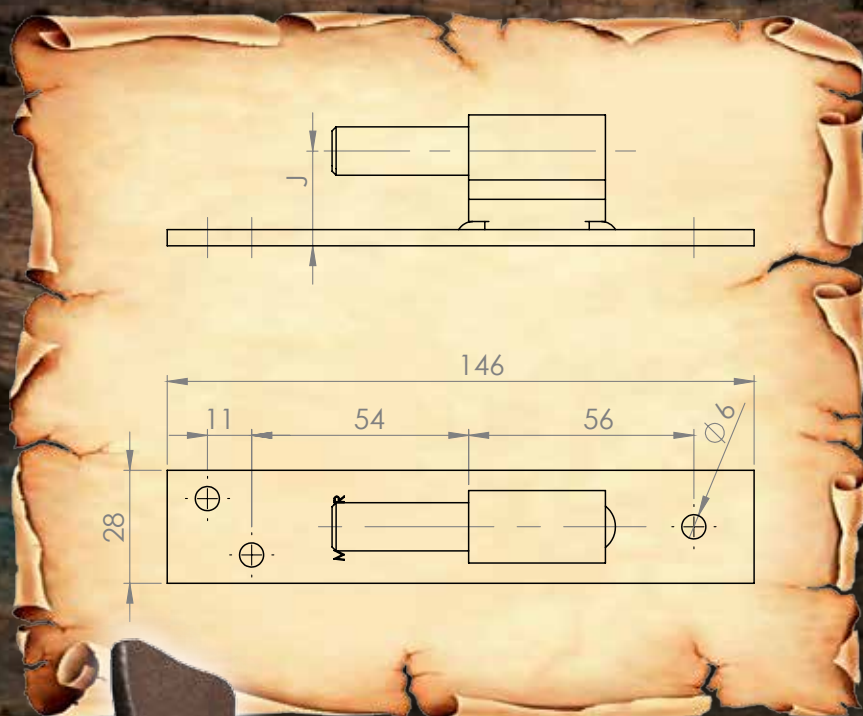

CARDINE SU PIASTRA

CODICE	FINITURA	J (mm)
MPB110001.12	NERO ANTICO	23
MPB110001.13	CORTEN STYLE	23
MPB110002.12	NERO ANTICO	33
MPB110002.13	CORTEN STYLE	33