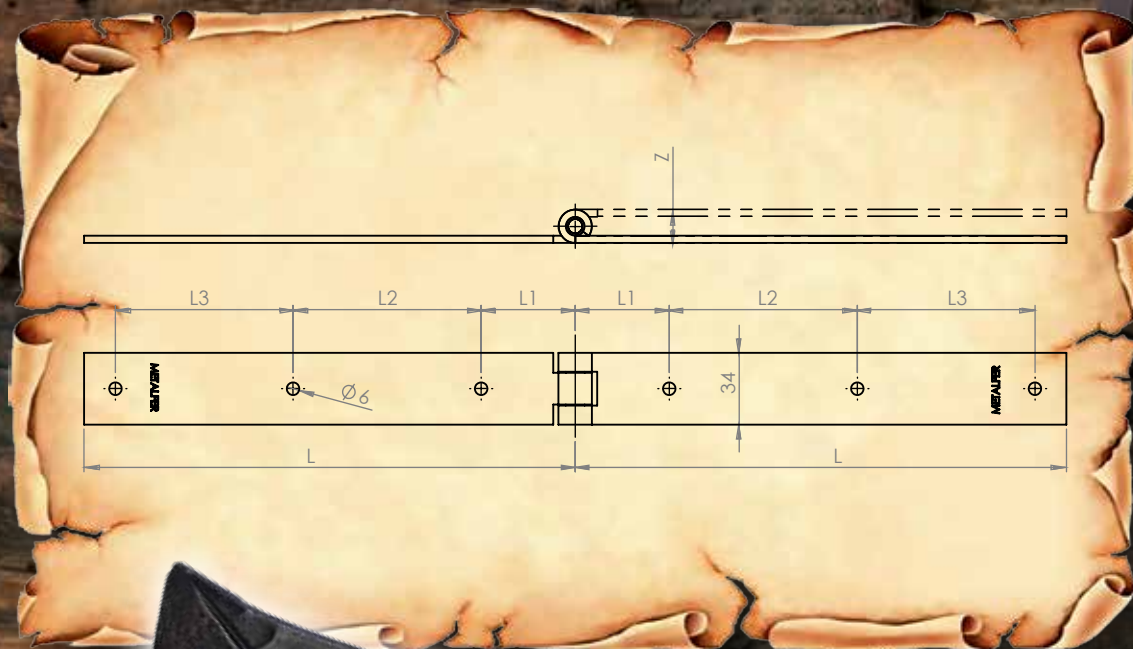

CARDINE SU PIASTRA REGOLABILE IN PROFONDITÀ

CODICE	FINITURA	J (mm)
MPB203001.12	NERO ANTICO	28-45
MPB203001.13	CORTEN STYLE	28-45

ACCESSORI CARDINI

CARDINE SU PIASTRA ALFIERE

CODICE	FINITURA	J (mm)
MPB111001.01	NERO	28
MPB111001.12	NERO ANTICO	28
MPB111001.13	EFFETTO CORTEN	28
MPB111002.01	NERO	a richiesta
MPB111002.12	NERO ANTICO	a richiesta
MPB111002.13	EFFETTO CORTEN	a richiesta

ROSETTA PER CARDINE A VITE

CODICE	FINITURA	PER CARDINE
MPB112001.12	NERO ANTICO	A VITE M10
MPB112001.13	CORTEN STYLE	A VITE M10
MPB112002.12	NEROANTICO	A VITE M12
MPB112002.13	CORTEN STYLE	A VITE M12

CERNIERE CENTRALI