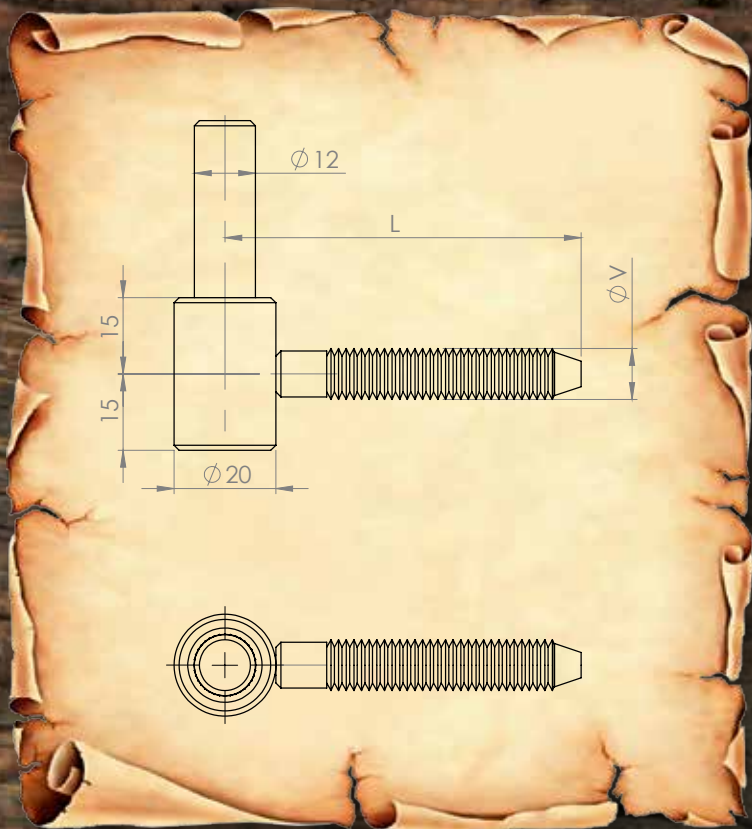

CARDINE A VITE

CODICE	FINITURA	V (mm)	L (mm)
MPB109001.12	NERO ANTICO	M10	70
MPB109001.13	CORTEN STYLE	M10	70
MPB109002.12	NERO ANTICO	M12	100
MPB109002.13	CORTEN STYLE	M12	100

CARDINE A VITE MORDENTE

CODICE	FINITURA	V (mm)	J (mm)	L (mm)
MFD113001.12	NERO ANTICO	10	34	100
MFD113001.13	CORTEN STYLE	10	34	100