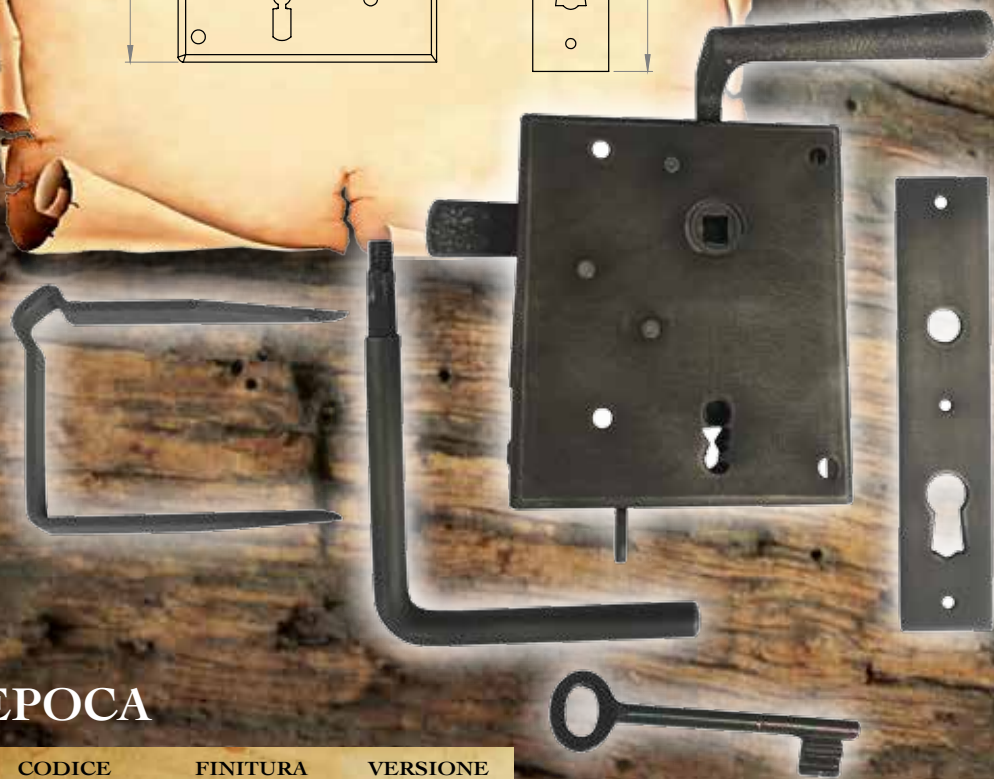

EFESTO ELEGANT ZANCATO

CODICE	FINITURA	A (mm)
MPC102001.12	NERO ANTICO	340
MPC102001.13	CORTEN STYLE	340
MPC102002.12	NERO ANTICO	420
MPC102002.13	CORTEN STYLE	420

EFESTO PS

CODICE	FINITURA	A (mm)
MPC103001.12	NERO ANTICO	300
MPC103001.13	CORTEN STYLE	300
MPC103002.12	NERO ANTICO	380
MPC103002.13	CORTEN STYLE	380

EFESTO ELEGANT PS

CODICE	FINITURA	A (mm)
MPC104001.12	NERO ANTICO	300
MPC104001.13	CORTEN STYLE	300
MPC104002.12	NERO ANTICO	380
MPC104002.13	CORTEN STYLE	380

ACCESSORI PER CATENACCI

INCONTRO A VITE PER EFESTO PS

CODICE	FINITURA
MPC105002.12	NERO ANTICO
MPC105002.13	CORTEN STYLE

INCONTRO A POZZETTO PER EFESTO PS

CODICE	FINITURA
MPC105001.00	OTTONE

SERRATURE

EPOCA

CODICE	FINITURA	VERSIONE
MPD201001.12	NERO ANTICO	SINISTRA
MPD201001.13	CORTEN STYLE	DESTRA
MPD201002.12	NERO ANTICO	SINISTRA
MPD201002.13	CORTEN STYLE	DESTRA