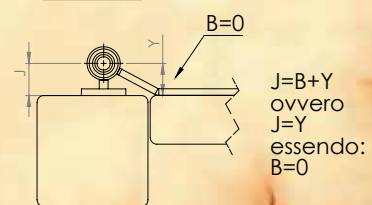

ACCESSORI CARDINI

CARDINE SU PIASTRA ALFIERE

CODICE	FINITURA	J (mm)
MPB111001.01	NERO	28
MPB111001.12	NERO ANTICO	28
MPB111001.13	EFFETTO CORTEN	28
MPB111002.01	NERO	a richiesta
MPB111002.12	NERO ANTICO	a richiesta
MPB111002.13	EFFETTO CORTEN	a richiesta

ROSETTA PER CARDINE A VITE

CODICE	FINITURA	PER CARDINE
MPB112001.12	NERO ANTICO	A VITE M10
MPB112001.13	CORTEN STYLE	A VITE M10
MPB112002.12	NEROANTICO	A VITE M12
MPB112002.13	CORTEN STYLE	A VITE M12