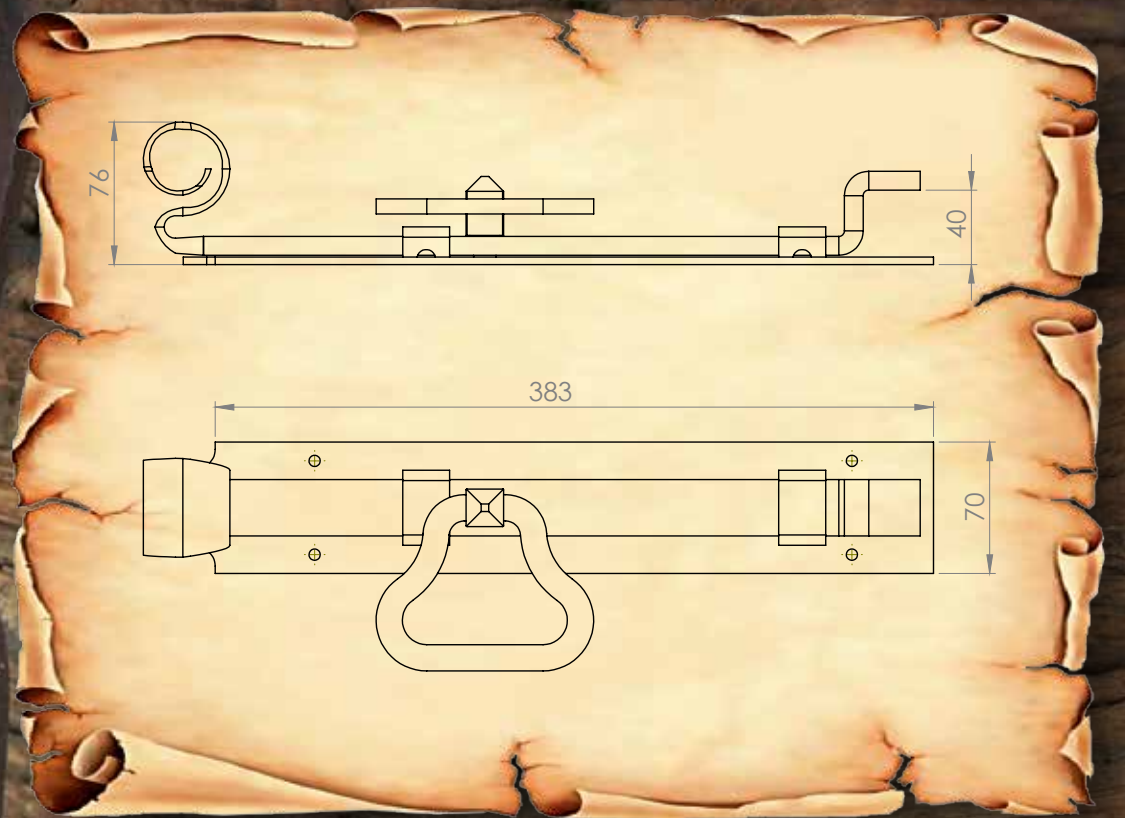

CATENACCI

AVENTADOR S

CODICE	FINITURA
MPC202001.12	NERO ANTICO
MPC202001.13	CORTEN STYLE

AVENTADOR

CODICE	FINITURA
MPC201001.12	NERO ANTICO
MPC201001.13	CORTEN STYLE

AVENTADOR D

CODICE	FINITURA
MPC203001.12	NERO ANTICO
MPC203001.13	CORTEN STYLE