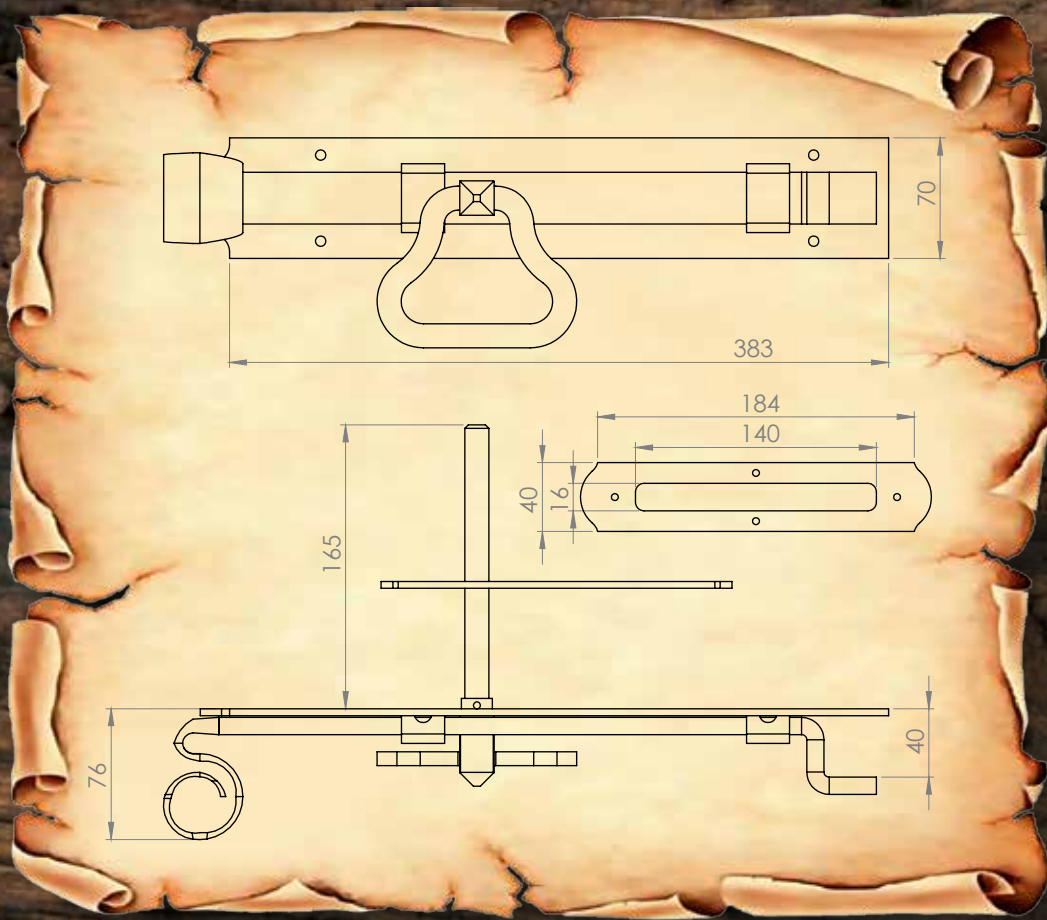

CATENACCI

AVENTADOR S

CODICE	FINITURA
MPC202001.12	NERO ANTICO
MPC202001.13	CORTEN STYLE

AVENTADOR

CODICE	FINITURA
MPC201001.12	NERO ANTICO
MPC201001.13	CORTEN STYLE

AVENTADOR D

CODICE	FINITURA
MPC203001.12	NERO ANTICO
MPC203001.13	CORTEN STYLE