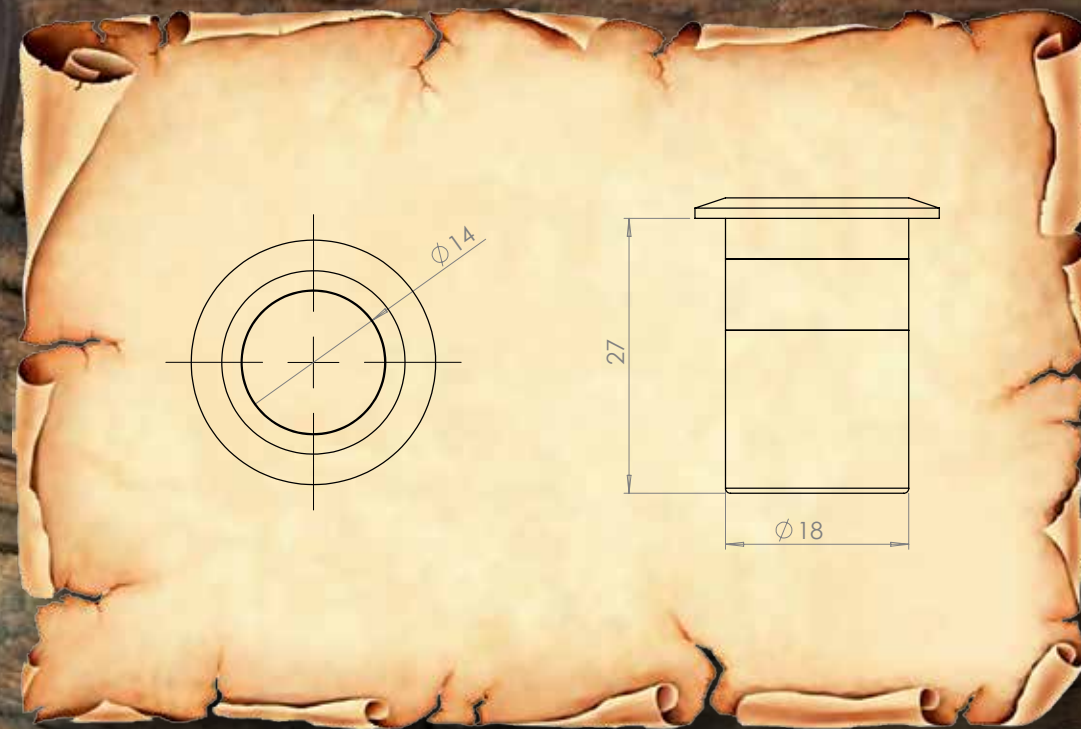

CODICE	FINITURA
MPC105002.12	NERO ANTICO
MPC105002.13	CORTEN STYLE

INCONTRO A POZZETTO PER EFESTO PS

CODICE	FINITURA
MPC105001.00	OTTONE

SERRATURE

EPOCA

CODICE	FINITURA	VERSIONE
MPD201001.12	NERO ANTICO	SINISTRA
MPD201001.13	CORTEN STYLE	DESTRA
MPD201002.12	NERO ANTICO	SINISTRA
MPD201002.13	CORTEN STYLE	DESTRA