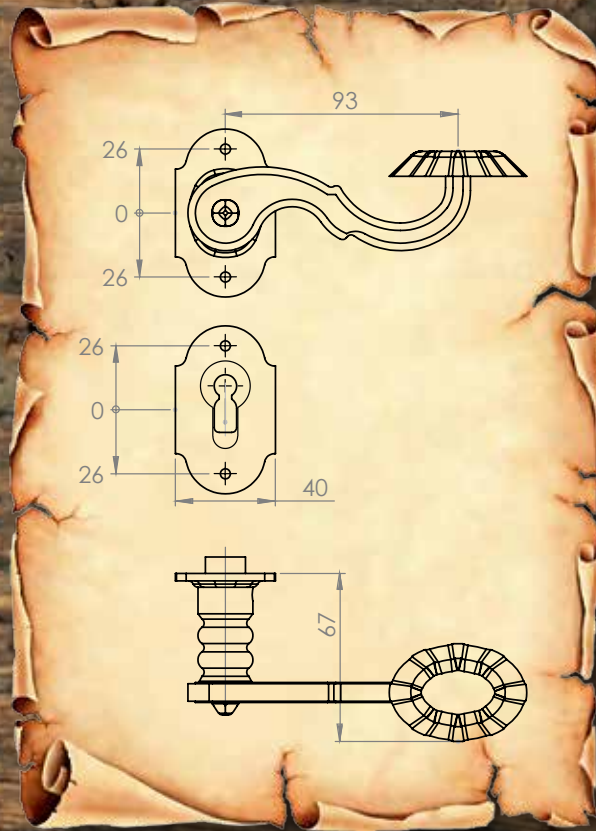

OCTAVIA SU ROSETTA

CODICE	FINITURA	MOLLA	FORO
MPA205002.12	NERO ANTICO	NO	Patent
MPA205002.13	CORTEN STYLE	NO	Patent
MPA205004.12	NERO ANTICO	NO	Yale
MPA205004.13	CORTEN STYLE	NO	Yale
MPA205001.12	NERO ANTICO	SI	Patent
MPA205001.13	CORTEN STYLE	SI	Patent
MPA205003.12	NERO ANTICO	SI	Yale
MPA205003.13	CORTEN STYLE	SI	Yale