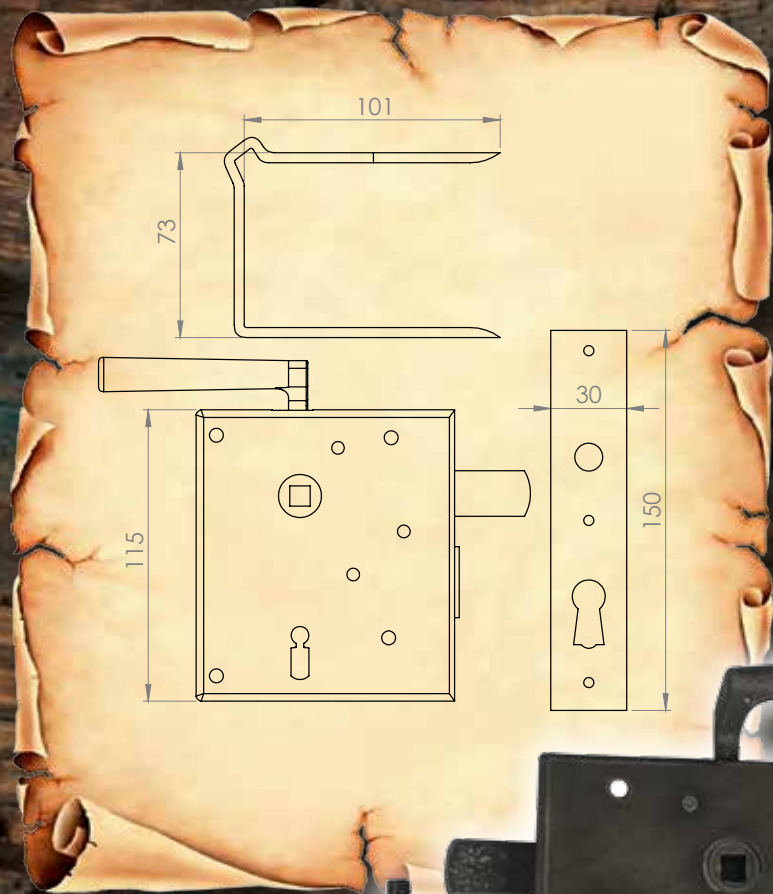

SERRATURE

EPOCA

CODICE	FINITURA	VERSIONE
MPD201001.12	NERO ANTICO	SINISTRA
MPD201001.13	CORTEN STYLE	DESTRA
MPD201002.12	NERO ANTICO	SINISTRA
MPD201002.13	CORTEN STYLE	DESTRA