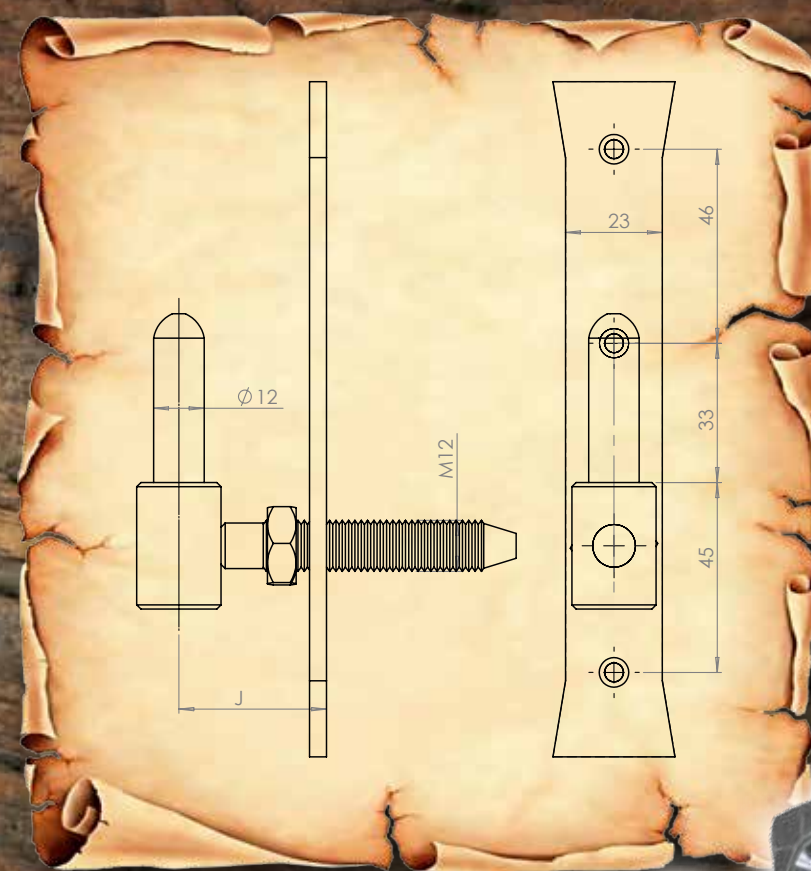

CARDINE SU PIASTRA

CODICE	FINITURA	J (mm)
MPB110001.12	NERO ANTICO	23
MPB110001.13	CORTEN STYLE	23
MPB110002.12	NERO ANTICO	33
MPB110002.13	CORTEN STYLE	33

CARDINE SU PIASTRA REGOLABILE IN PROFONDITÀ

CODICE	FINITURA	J (mm)
MPB203001.12	NERO ANTICO	28-45
MPB203001.13	CORTEN STYLE	28-45