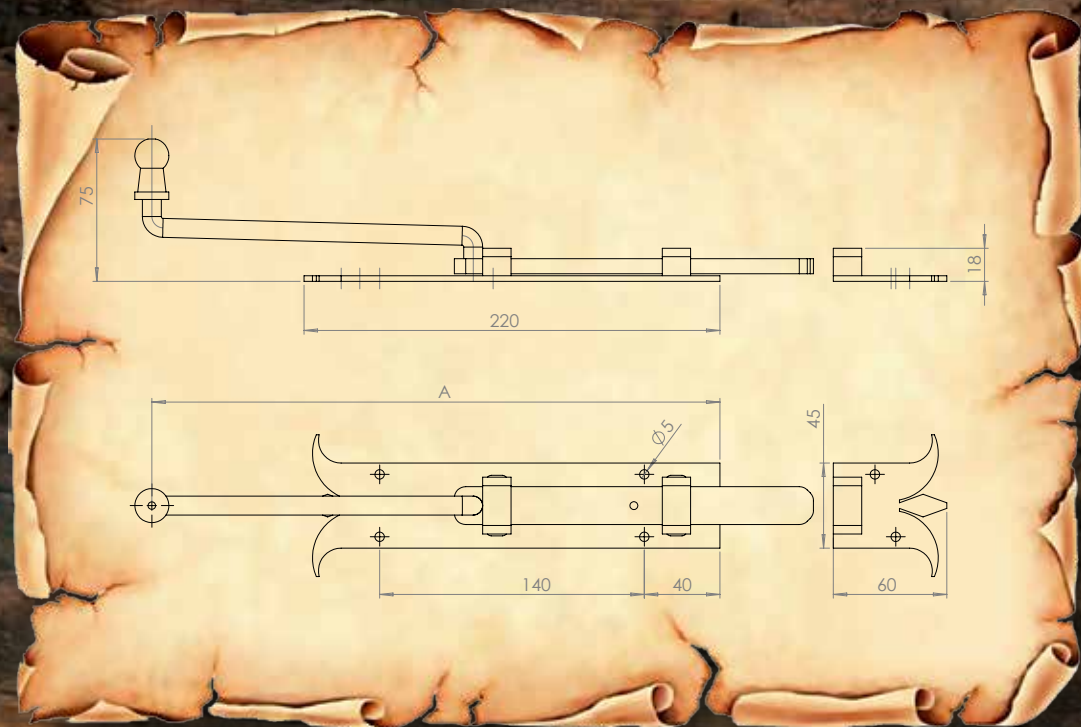

EFESTO ZANCATO

CODICE	FINITURA	A (mm)
MPC101001.12	NERO ANTICO	340
MPC101001.13	CORTEN STYLE	340
MPC101002.12	NERO ANTICO	420
MPC101002.13	CORTEN STYLE	420

EFESTO ELEGANT

CODICE	FINITURA	A (mm)
MPC206001.12	NERO ANTICO	300
MPC206001.13	CORTEN STYLE	300
MPC206002.12	NERO ANTICO	380
MPC206002.13	CORTEN STYLE	380