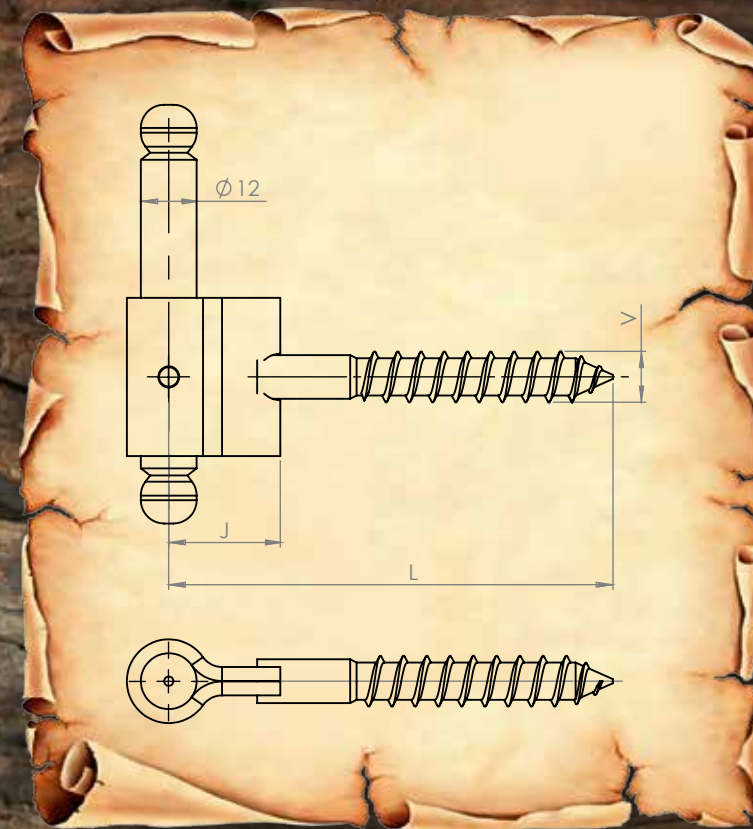

CARDINE A VITE

CODICE	FINITURA	V (mm)	L (mm)
MPB109001.12	NERO ANTICO	M10	70
MPB109001.13	CORTEN STYLE	M10	70
MPB109002.12	NERO ANTICO	M12	100
MPB109002.13	CORTEN STYLE	M12	100

CARDINE A VITE MORDENTE

CODICE	FINITURA	V (mm)	J (mm)	L (mm)
MFD113001.12	NERO ANTICO	10	34	100
MFD113001.13	CORTEN STYLE	10	34	100