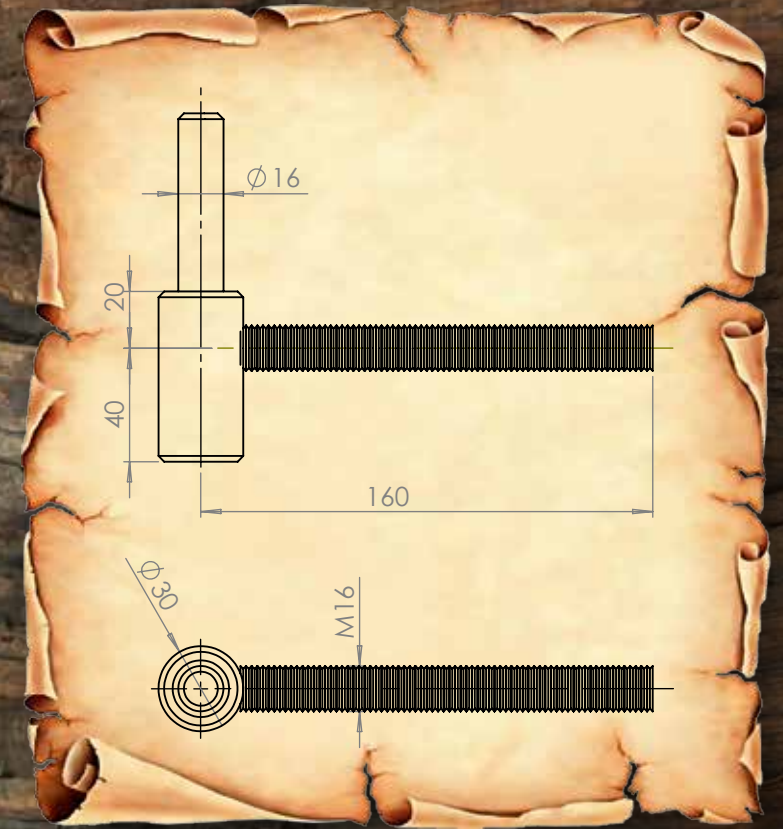

CARDINI

CARDINE A VITE ALFIERE

CODICE	FINITURA	V (mm)	L (mm)
MPB114001.01	NERO	M16	150
MPB114001.12	NERO ANTICO	M16	150
MPB114001.13	CORTEN STYLE	M16	150