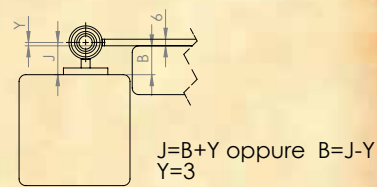

ACCESSORI CARDINI

CARDINE SU PIASTRA ALFIERE

CODICE	FINITURA	J (mm)
MPB111001.01	NERO	28
MPB111001.12	NERO ANTICO	28
MPB111001.13	EFFETTO CORTEN	28
MPB111002.01	NERO	a richiesta
MPB111002.12	NERO ANTICO	a richiesta
MPB111002.13	EFFETTO CORTEN	a richiesta

ROSETTA PER CARDINE A VITE

CODICE	FINITURA	PER CARDINE
MPB112001.12	NERO ANTICO	A VITE M10
MPB112001.13	CORTEN STYLE	A VITE M10
MPB112002.12	NEROANTICO	A VITE M12
MPB112002.13	CORTEN STYLE	A VITE M12