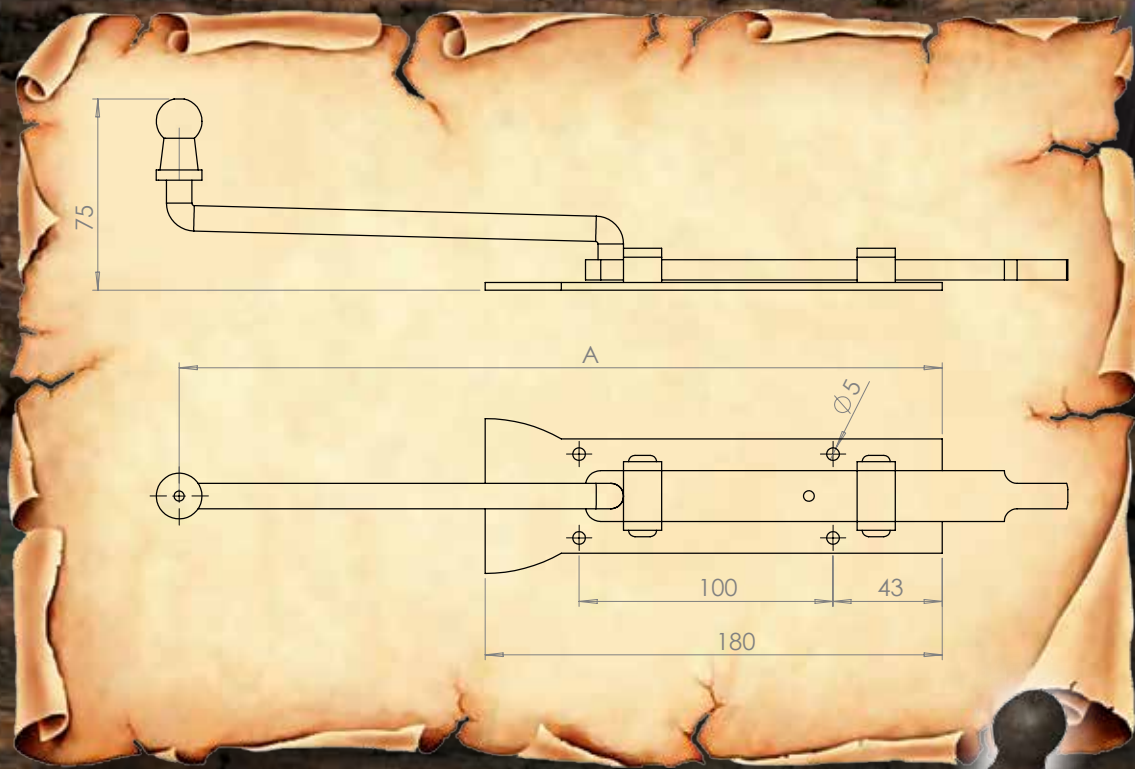

EFESTO PS

CODICE	FINITURA	A (mm)
MPC103001.12	NERO ANTICO	300
MPC103001.13	CORTEN STYLE	300
MPC103002.12	NERO ANTICO	380
MPC103002.13	CORTEN STYLE	380