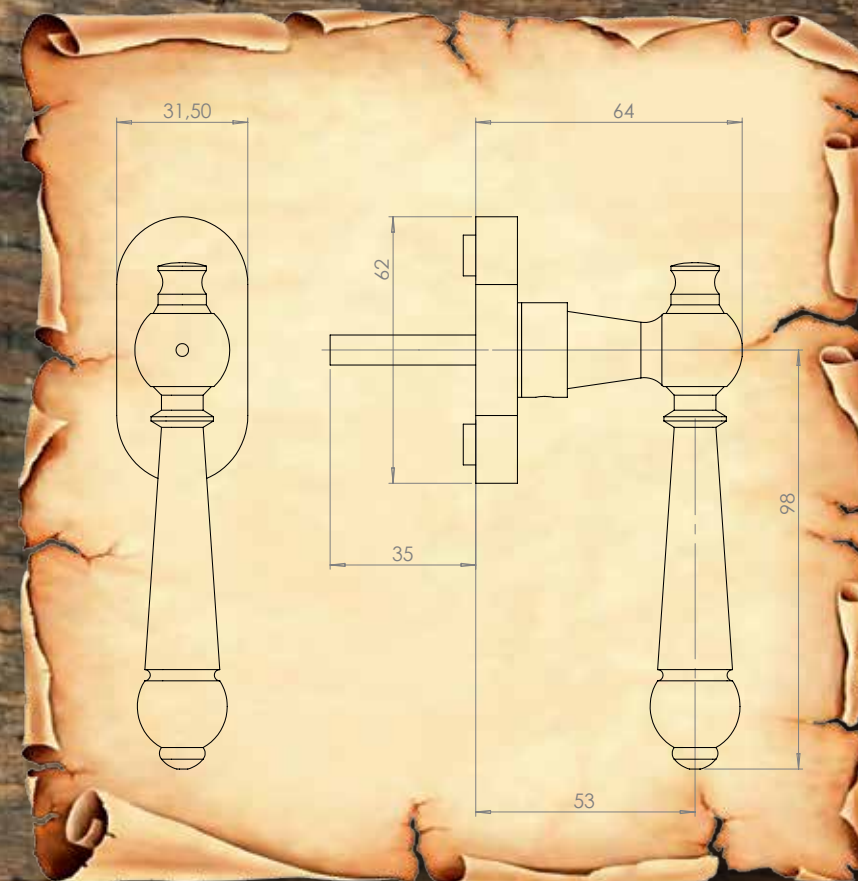

ANITA SU PLACCA

CODICE	FINITURA	MOLLA	FORO	A(mm)
MPA201002.12	NERO ANTICO	NO	Patent	90
MPA201004.12	NERO ANTICO	NO	Yale	85
MPA201001.12	NERO ANTICO	SI	Patent	90
MPA201003.12	NERO ANTICO	SI	Yale	85

ANITA MARTELLINA