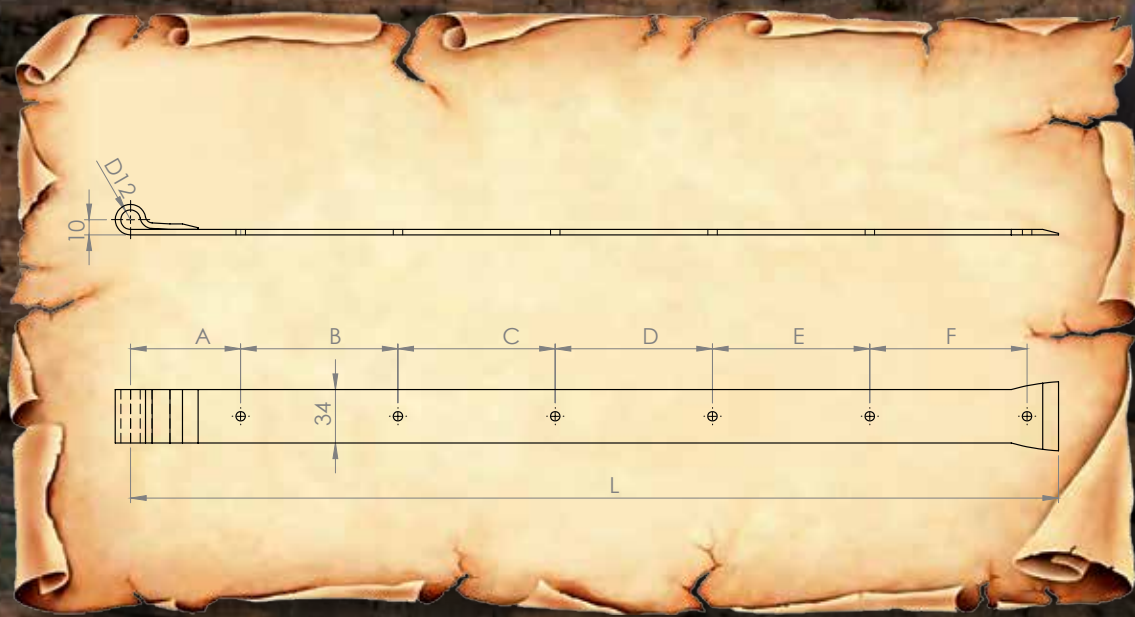

IMPERIAL A CROCE

CODICE	FINITURA	X (mm)
MPB116001.12	NERO ANTICO	55
MPB116001.13	CORTEN STYLE	55
MPB116002.12	NERO ANTICO	75
MPB116002.13	CORTEN STYLE	75

IMPERIAL DIRITTA

CODICE	FINITURA	L(mm)
MPB117001.12	NERO ANTICO	190
MPB117001.13	CORTEN STYLE	190
MPB117002.12	NERO ANTICO	240
MPB117002.13	CORTEN STYLE	240
MPB117003.12	NERO ANTICO	290
MPB117003.13	CORTEN STYLE	290
MPB117004.12	NERO ANTICO	390
MPB117004.13	CORTEN STYLE	390
MPB117005.12	NERO ANTICO	490
MPB117005.13	CORTEN STYLE	490
MPB117006.12	NERO ANTICO	590
MPB117006.13	CORTEN STYLE	590