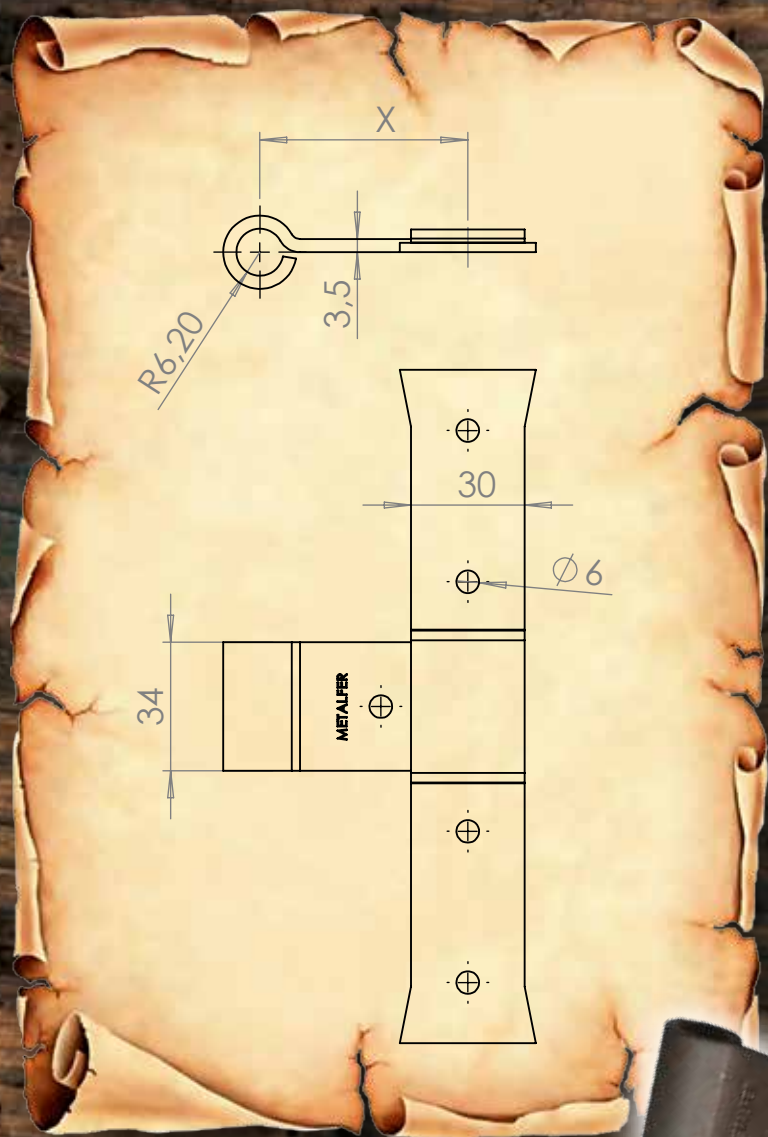

IMPERIAL A CROCE

CODICE	FINITURA	X (mm)
MPB116001.12	NERO ANTICO	55
MPB116001.13	CORTEN STYLE	55
MPB116002.12	NERO ANTICO	75
MPB116002.13	CORTEN STYLE	75