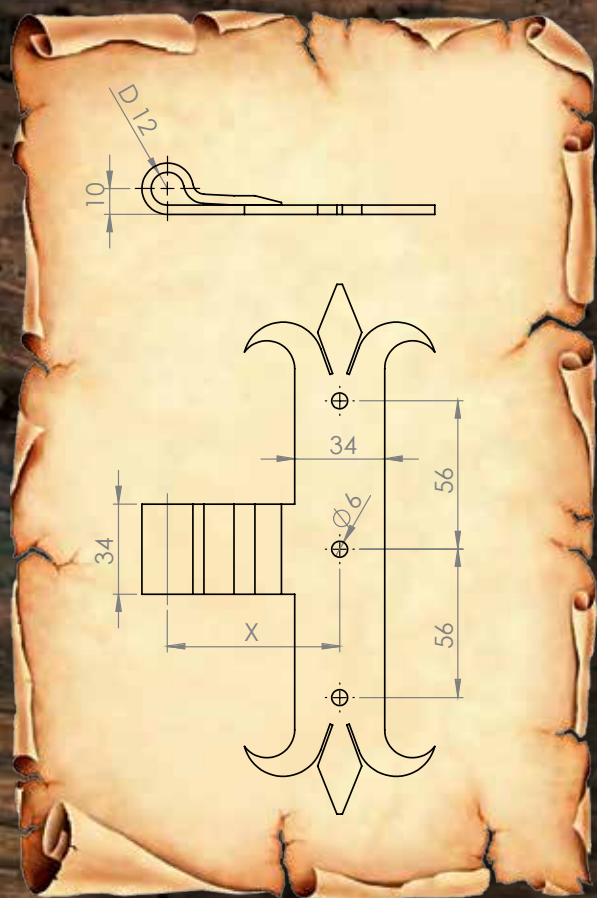

ANTIQUE ELEGANT A CROCE

CODICE	FINITURA	X (mm)
MPB105001.12	NERO ANTICO	65
MPB105001.13	CORTEN STYLE	65
MPB105002.12	NERO ANTICO	85
MPB105002.13	CORTEN STYLE	85