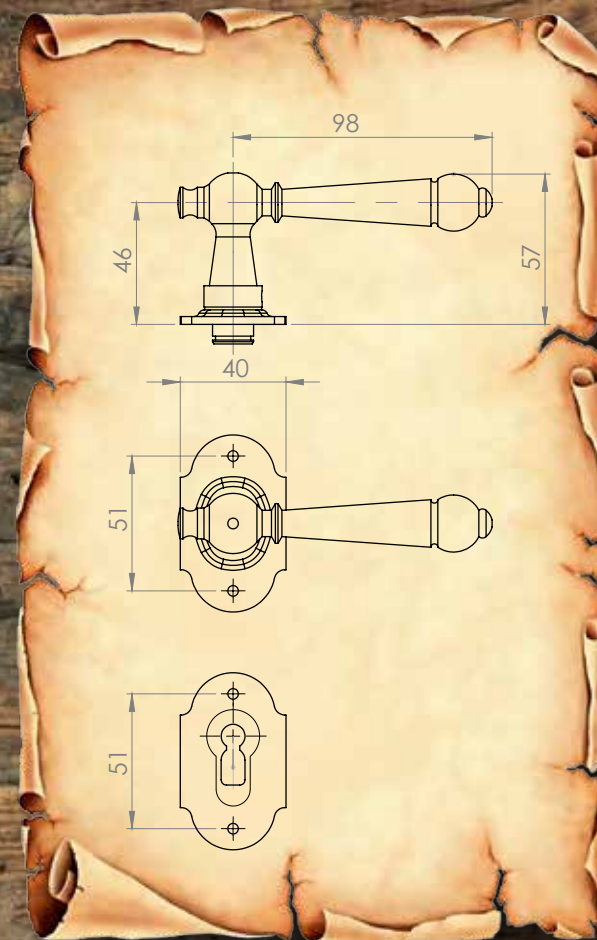

MANIGLIE

ANITA SU ROSETTA

CODICE	FINITURA	MOLLA	FORO
MPA202002.12	NERO ANTICO	NO	PATENT
MPA202004.12	NERO ANTICO	NO	YALE
MPA202001.12	NERO ANTICO	SI	PATENT
MPA202003.12	NERO ANTICO	SI	YALE