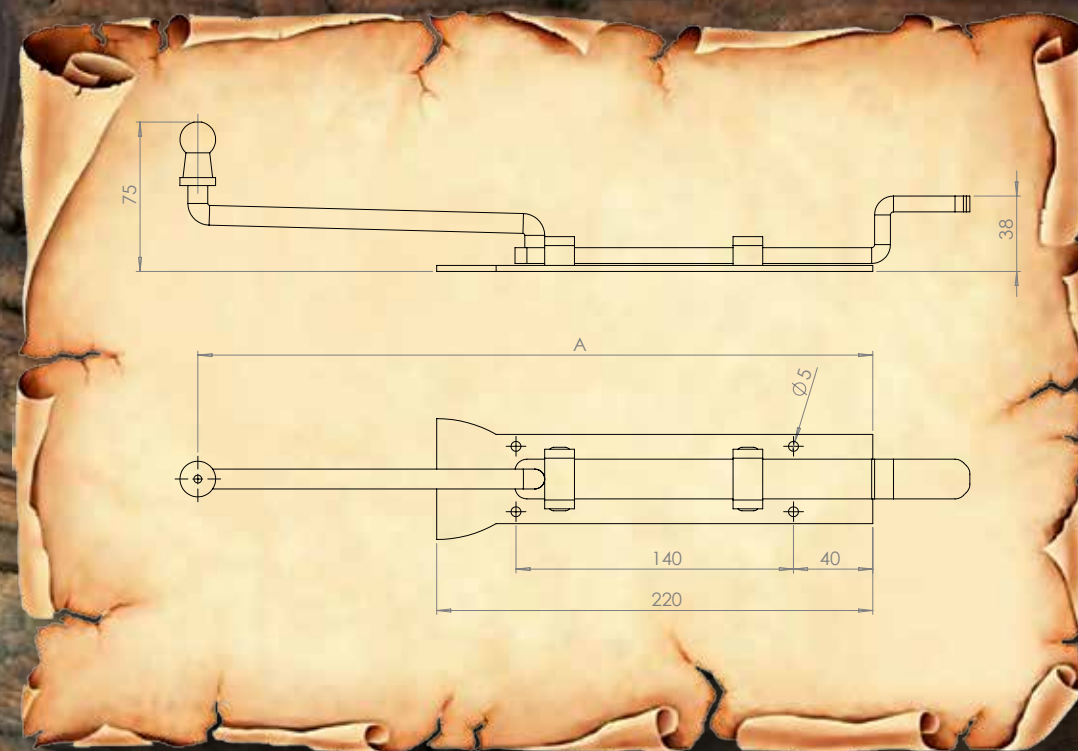

EFESTO

CODICE	FINITURA	A (mm)
MPC205001.12	NERO ANTICO	300
MPC205001.13	CORTEN STYLE	300
MPC205002.12	NERO ANTICO	380
MPC205002.13	CORTEN STYLE	380