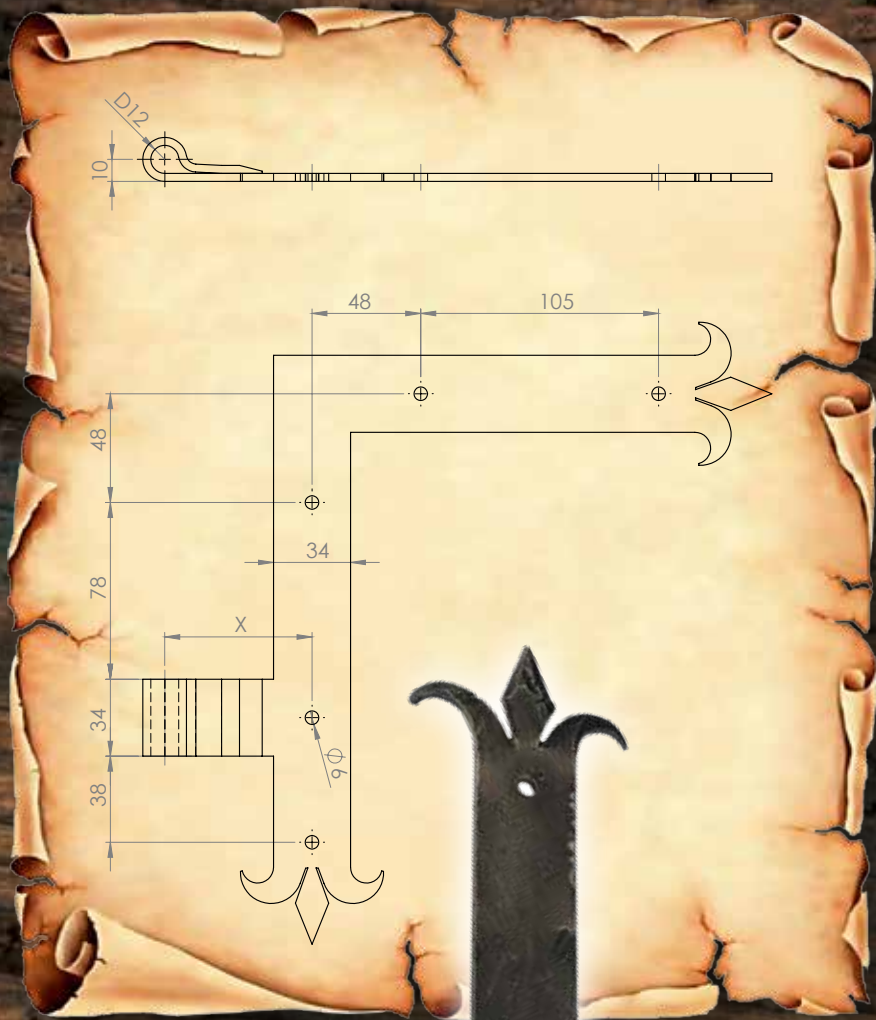

ANTIQUE ELEGANT DIRITTA

CODICE	FINITURA	A(mm)	B(mm)	C(mm)	D(mm)	E(mm)	F(mm)	L(mm)
MPB107001.12	NERO ANTICO	70	70	-	-	-	-	190
MPB107001.13	CORTEN STYLE	70	70	-	-	-	-	190
MPB107002.12	NERO ANTICO	70	65	60	-	-	-	240
MPB107002.13	CORTEN STYLE	70	65	60	-	-	-	240
MPB107003.12	NERO ANTICO	70	80	90	-	-	-	290
MPB107003.13	CORTEN STYLE	70	80	90	-	-	-	290
MPB107004.12	NERO ANTICO	60	80	90	80	-	-	360
MPB107004.13	CORTEN STYLE	60	80	90	80	-	-	360
MPB107005.12	NERO ANTICO	70	80	100	90	-	-	390
MPB107005.13	CORTEN STYLE	70	80	100	90	-	-	390
MPB107006.12	NERO ANTICO	70	90	90	90	100	-	490
MPB107006.13	CORTEN STYLE	70	90	90	90	100	-	490
MPB107007.12	NERO ANTICO	70	90	90	90	100	100	590
MPB107007.13	CORTEN STYLE	70	90	90	90	100	100	590