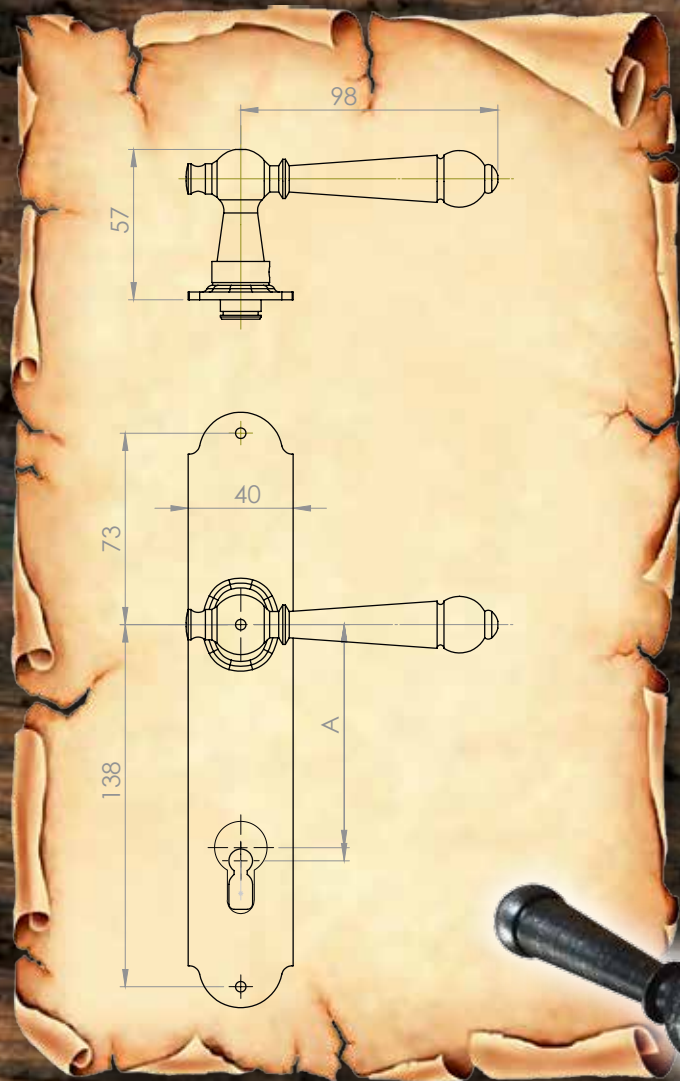

ANITA SU PLACCA

CODICE	FINITURA	MOLLA	FORO	A(mm)
MPA201002.12	NERO ANTICO	NO	Patent	90
MPA201004.12	NERO ANTICO	NO	Yale	85
MPA201001.12	NERO ANTICO	SI	Patent	90
MPA201003.12	NERO ANTICO	SI	Yale	85

ANITA MARTELLINA