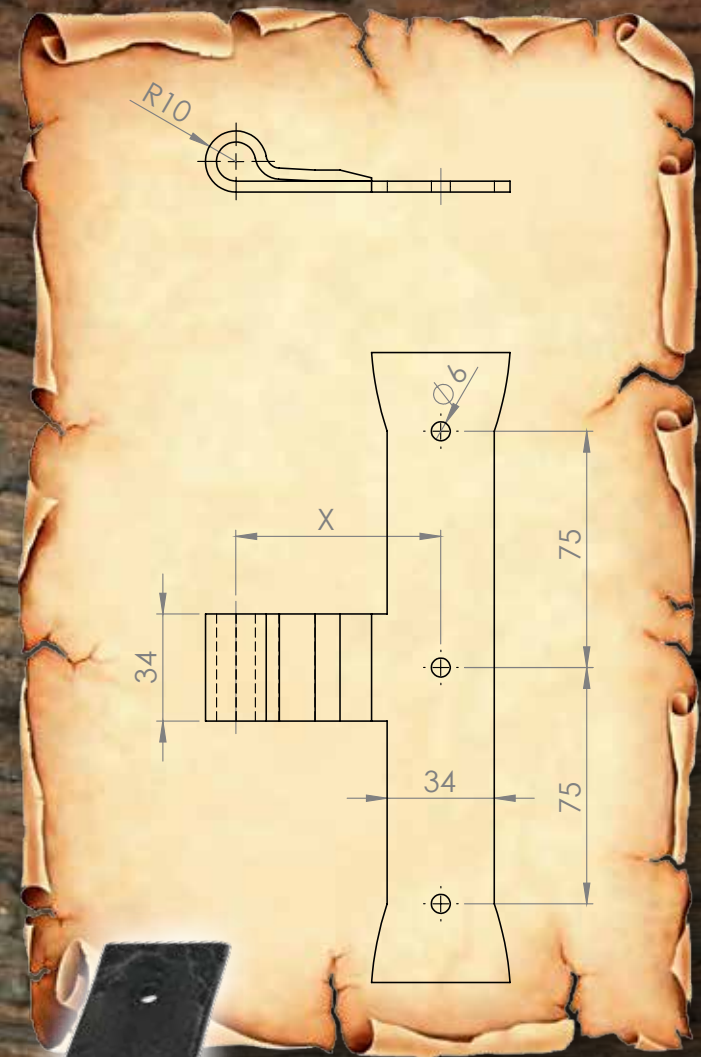

CERNIERE

BASIC A CROCE

CODICE	FINITURA	X (mm)	A (mm)
MPB101001.12	NERO ANTICO	60	153
MPB101001.13	CORTEN STYLE	60	153
MPB101002.12	NERO ANTICO	80	173
MPB101002.13	CORTEN STYLE	80	173

ANTIQUE A CROCE

CODICE	FINITURA	X (mm)
MPB102001.12	NERO ANTICO	65
MPB102001.13	CORTEN STYLE	65
MPB102002.12	NERO ANTICO	85
MPB102002.13	CORTEN STYLE	85