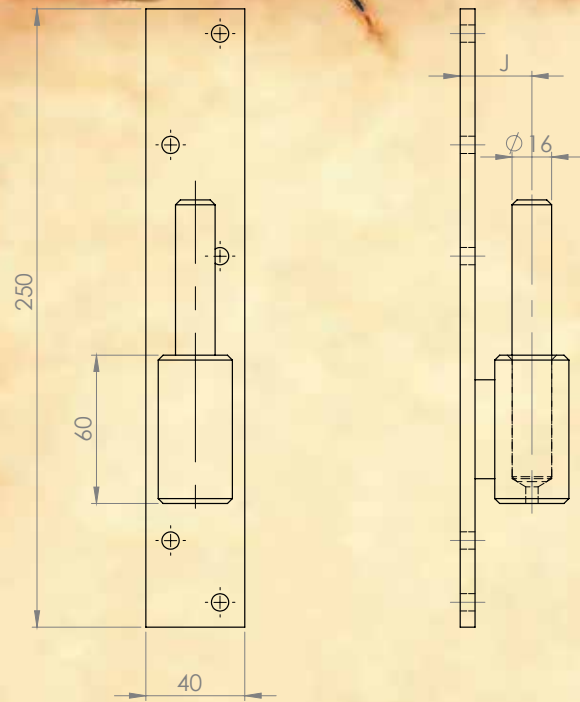

ACCESSORI CARDINI

CARDINE SU PIASTRA ALFIERE

CODICE	FINITURA	J (mm)
MPB111001.01	NERO	28
MPB111001.12	NERO ANTICO	28
MPB111001.13	EFFETTO CORTEN	28
MPB111002.01	NERO	a richiesta
MPB111002.12	NERO ANTICO	a richiesta
MPB111002.13	EFFETTO CORTEN	a richiesta

ROSETTA PER CARDINE A VITE

CODICE	FINITURA	PER CARDINE
MPB112001.12	NERO ANTICO	A VITE M10
MPB112001.13	CORTEN STYLE	A VITE M10
MPB112002.12	NEROANTICO	A VITE M12
MPB112002.13	CORTEN STYLE	A VITE M12