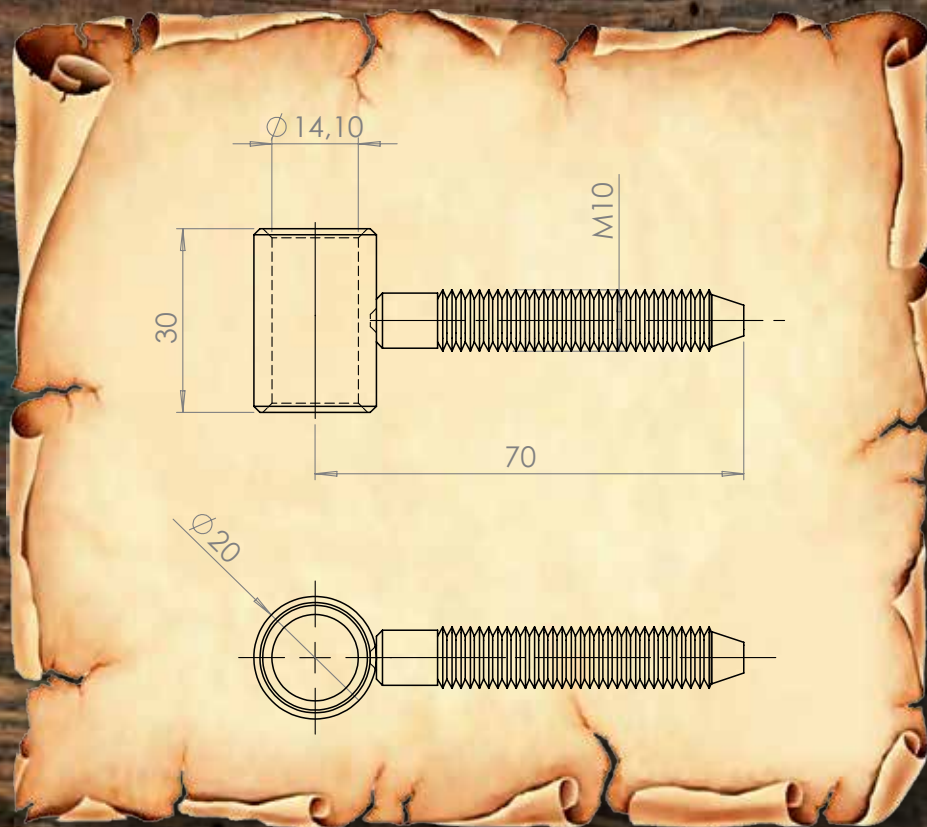

ACCESSORI PER CATENACCI

INCONTRO A VITE PER EFESTO PS

CODICE	FINITURA
MPC105002.12	NERO ANTICO
MPC105002.13	CORTEN STYLE