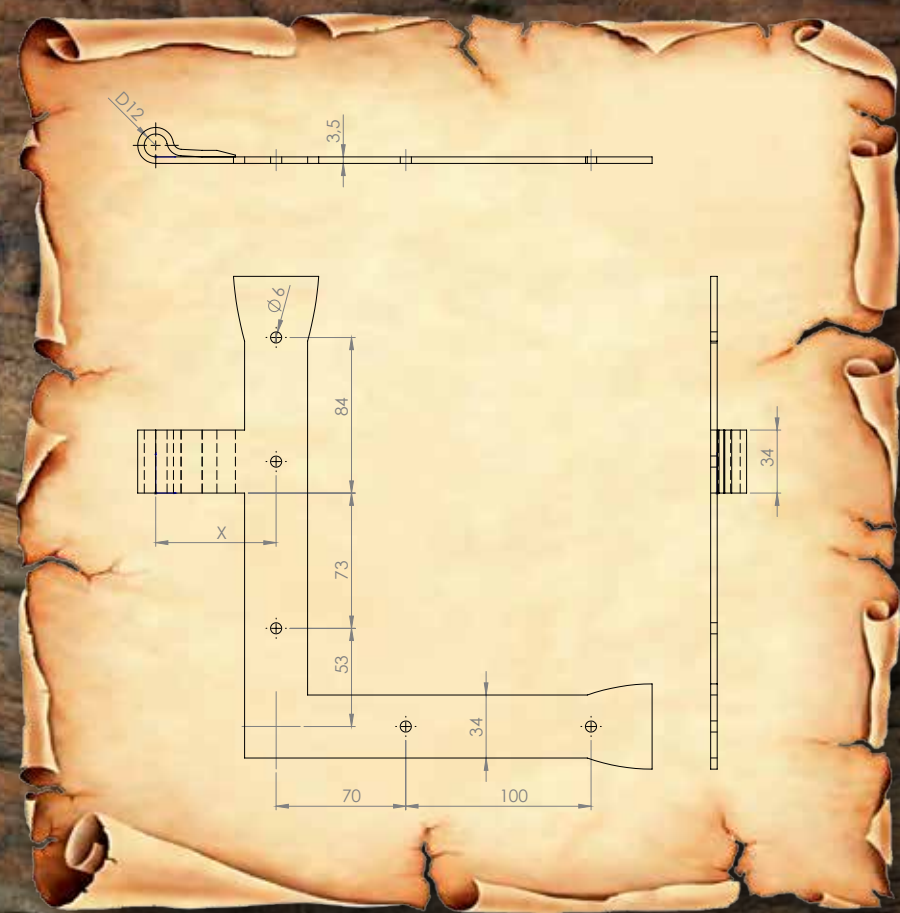

ANTIQUE DIRITTA

CODICE	FINITURA	A(mm)	B(mm)	C(mm)	D(mm)	E(mm)	F(mm)	L(mm)
MPB104001.12	NERO ANTICO	70	50	50	-	-	-	190
MPB104001.13	CORTEN STYLE	70	50	50	-	-	-	190
MPB104002.12	NERO ANTICO	70	80	70	-	-	-	240
MPB104002.13	CORTEN STYLE	70	80	70	-	-	-	240
MPB104003.12	NERO ANTICO	70	100	100	-	-	-	290
MPB104003.13	CORTEN STYLE	70	100	100	-	-	-	290
MPB104004.12	NERO ANTICO	60	80	100	100	-	-	360
MPB104004.13	CORTEN STYLE	60	80	100	100	-	-	360
MPB104005.12	NERO ANTICO	70	100	100	100	-	-	390
MPB104005.13	CORTEN STYLE	70	100	100	100	-	-	390
MPB104006.12	NERO ANTICO	70	100	100	100	100	-	490
MPB104006.13	CORTEN STYLE	70	100	100	100	100	-	490
MPB104007.12	NERO ANTICO	70	100	100	100	100	100	590
MPB104007.13	CORTEN STYLE	70	100	100	100	100	100	590