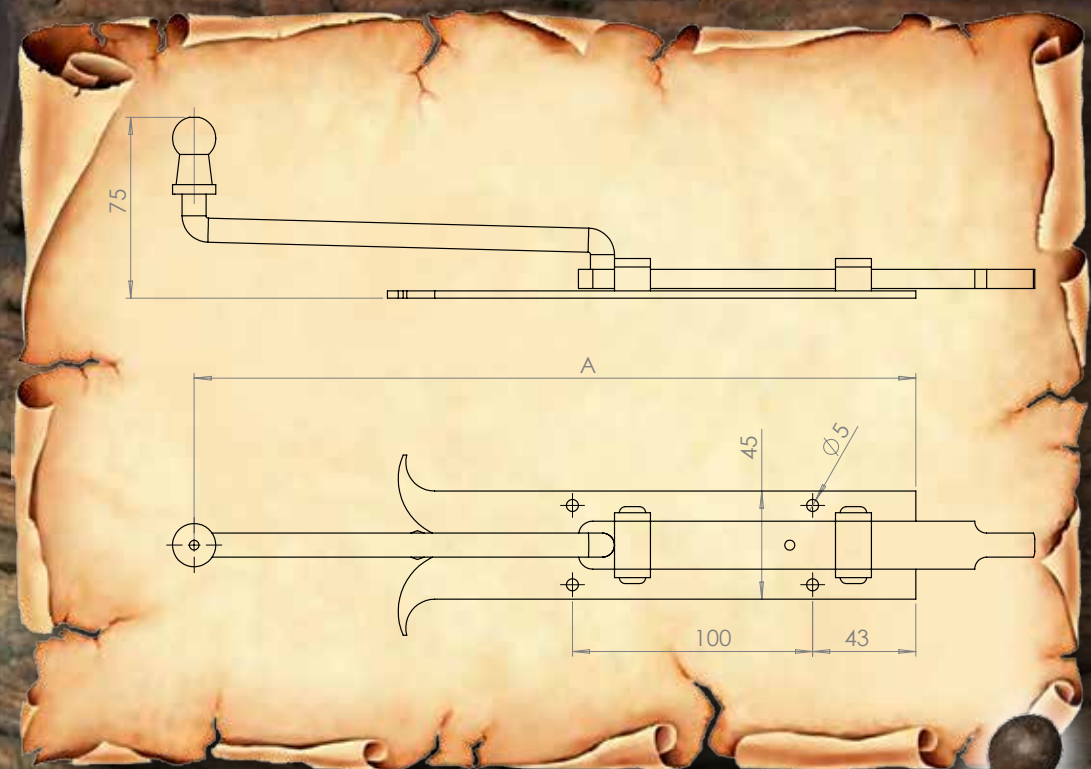

EFESTO ZANCATO

CODICE	FINITURA	A (mm)
MPC101001.12	NERO ANTICO	340
MPC101001.13	CORTEN STYLE	340
MPC101002.12	NERO ANTICO	420
MPC101002.13	CORTEN STYLE	420

EFESTO ELEGANT

CODICE	FINITURA	A (mm)
MPC206001.12	NERO ANTICO	300
MPC206001.13	CORTEN STYLE	300
MPC206002.12	NERO ANTICO	380
MPC206002.13	CORTEN STYLE	380

EFESTO ELEGANT ZANCATO

CODICE	FINITURA	A (mm)
MPC102001.12	NERO ANTICO	340
MPC102001.13	CORTEN STYLE	340
MPC102002.12	NERO ANTICO	420
MPC102002.13	CORTEN STYLE	420

EFESTO PS

CODICE	FINITURA	A (mm)
MPC103001.12	NERO ANTICO	300
MPC103001.13	CORTEN STYLE	300
MPC103002.12	NERO ANTICO	380
MPC103002.13	CORTEN STYLE	380