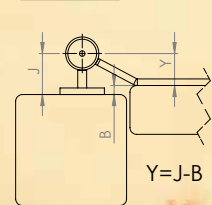

ACCESSORI CARDINI

CARDINE SU PIASTRA ALFIERE

CODICE	FINITURA	J (mm)
MPB111001.01	NERO	28
MPB111001.12	NERO ANTICO	28
MPB111001.13	EFFETTO CORTEN	28
MPB111002.01	NERO	a richiesta
MPB111002.12	NERO ANTICO	a richiesta
MPB111002.13	EFFETTO CORTEN	a richiesta

ROSETTA PER CARDINE A VITE

CODICE	FINITURA	PER CARDINE
MPB112001.12	NERO ANTICO	A VITE M10
MPB112001.13	CORTEN STYLE	A VITE M10
MPB112002.12	NEROANTICO	A VITE M12
MPB112002.13	CORTEN STYLE	A VITE M12