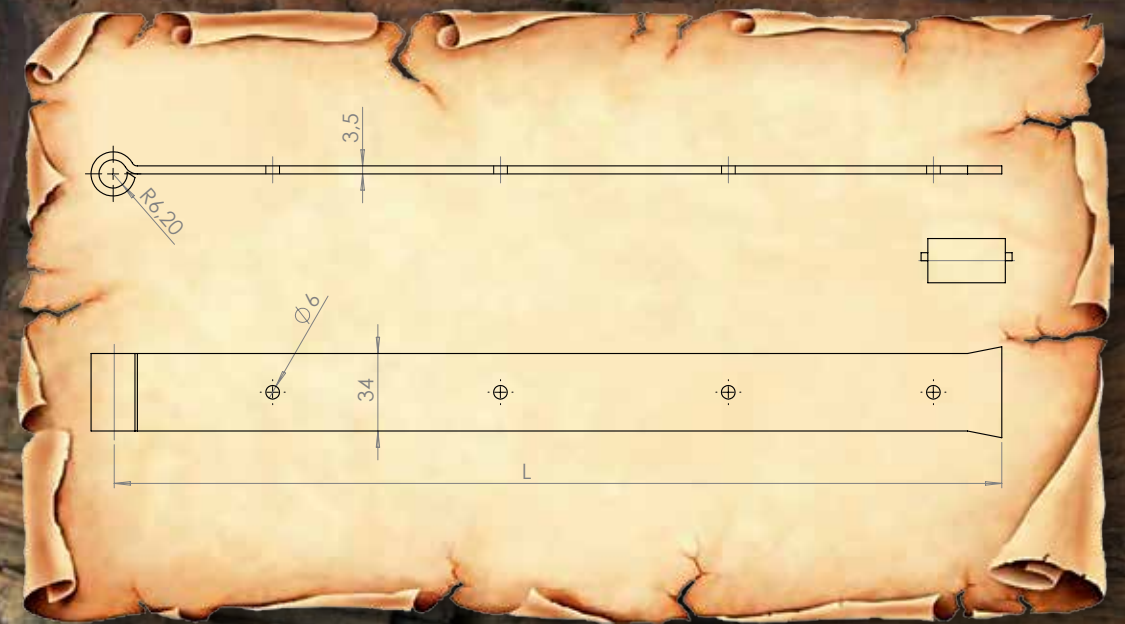

ANTIQUE DIRITTA

CODICE	FINITURA	A(mm)	B(mm)	C(mm)	D(mm)	E(mm)	F(mm)	L(mm)
MPB104001.12	NERO ANTICO	70	50	50	-	-	-	190
MPB104001.13	CORTEN STYLE	70	50	50	-	-	-	190
MPB104002.12	NERO ANTICO	70	80	70	-	-	-	240
MPB104002.13	CORTEN STYLE	70	80	70	-	-	-	240
MPB104003.12	NERO ANTICO	70	100	100	-	-	-	290
MPB104003.13	CORTEN STYLE	70	100	100	-	-	-	290
MPB104004.12	NERO ANTICO	60	80	100	100	-	-	360
MPB104004.13	CORTEN STYLE	60	80	100	100	-	-	360
MPB104005.12	NERO ANTICO	70	100	100	100	-	-	390
MPB104005.13	CORTEN STYLE	70	100	100	100	-	-	390
MPB104006.12	NERO ANTICO	70	100	100	100	100	-	490
MPB104006.13	CORTEN STYLE	70	100	100	100	100	-	490
MPB104007.12	NERO ANTICO	70	100	100	100	100	100	590
MPB104007.13	CORTEN STYLE	70	100	100	100	100	100	590