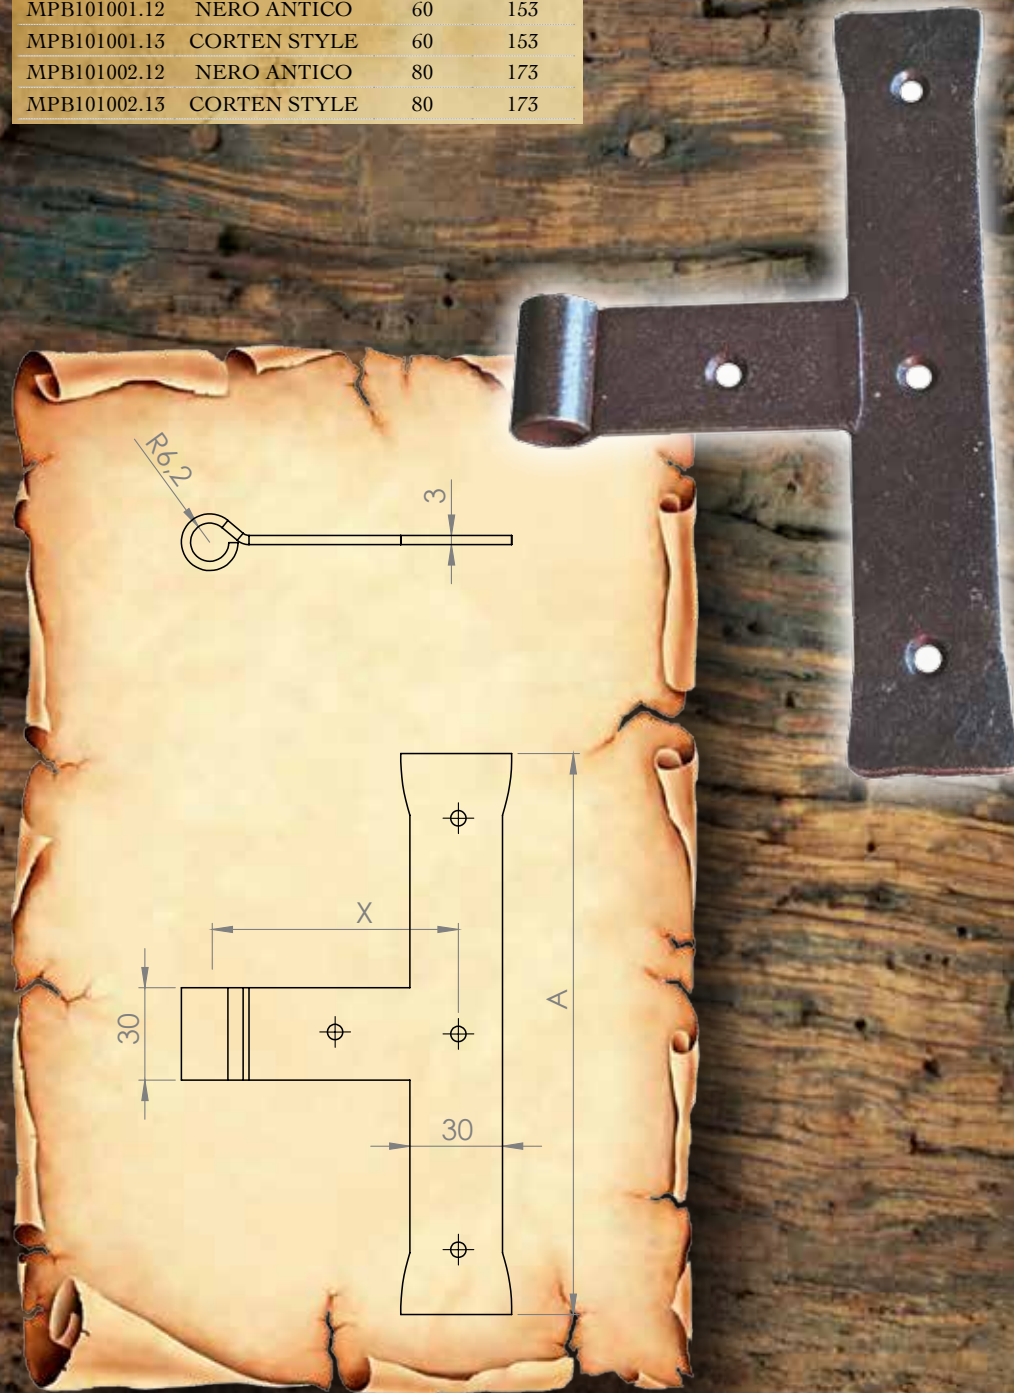

CERNIERE

BASIC A CROCE

CODICE	FINITURA	X (mm)	A (mm)
MPB101001.12	NERO ANTICO	60	153
MPB101001.13	CORTEN STYLE	60	153
MPB101002.12	NERO ANTICO	80	173
MPB101002.13	CORTEN STYLE	80	173

ANTIQUE A CROCE

CODICE	FINITURA	X (mm)
MPB102001.12	NERO ANTICO	65
MPB102001.13	CORTEN STYLE	65
MPB102002.12	NERO ANTICO	85
MPB102002.13	CORTEN STYLE	85