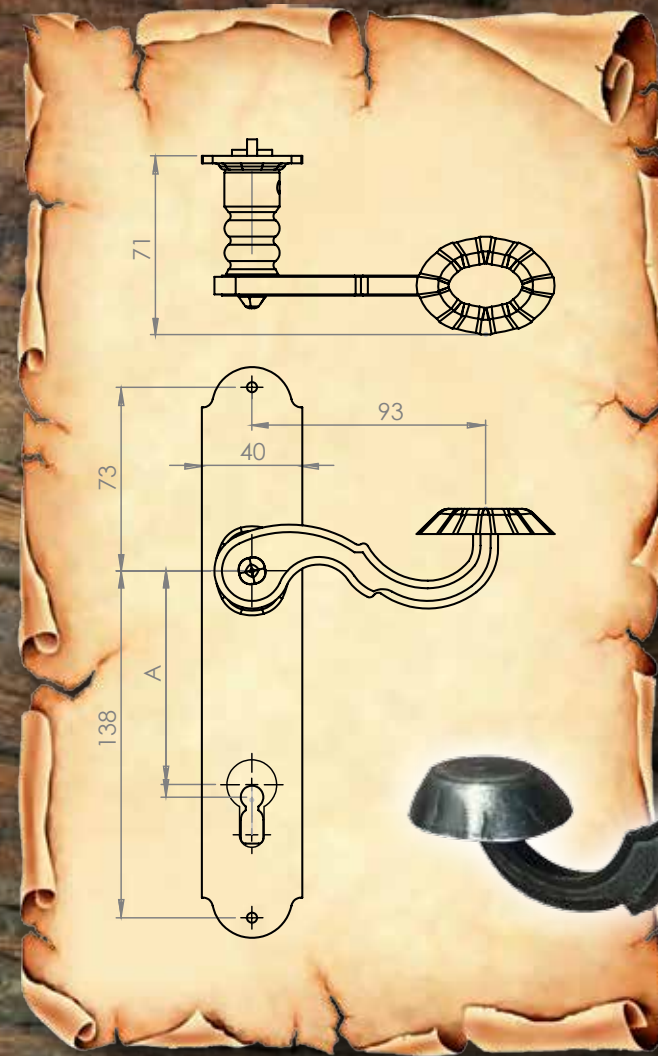

OCTAVIA SU ROSETTA

CODICE	FINITURA	MOLLA	FORO
MPA205002.12	NERO ANTICO	NO	Patent
MPA205002.13	CORTEN STYLE	NO	Patent
MPA205004.12	NERO ANTICO	NO	Yale
MPA205004.13	CORTEN STYLE	NO	Yale
MPA205001.12	NERO ANTICO	SI	Patent
MPA205001.13	CORTEN STYLE	SI	Patent
MPA205003.12	NERO ANTICO	SI	Yale
MPA205003.13	CORTEN STYLE	SI	Yale

OCTAVIA SU PLACCA

CODICE	FINITURA	MOLLA	FORO	A(mm)
MPA204002.12	NERO ANTICO	NO	Patent	90
MPA204002.13	CORTEN STYLE	NO	Patent	90
MPA204004.12	NERO ANTICO	NO	Yale	85
MPA204004.13	CORTEN STYLE	NO	Yale	85
MPA204001.12	NERO ANTICO	SI	Patent	90
MPA204001.13	CORTEN STYLE	SI	Patent	90
MPA204003.12	NERO ANTICO	SI	Yale	85
MPA204003.13	CORTEN STYLE	SI	Yale	85