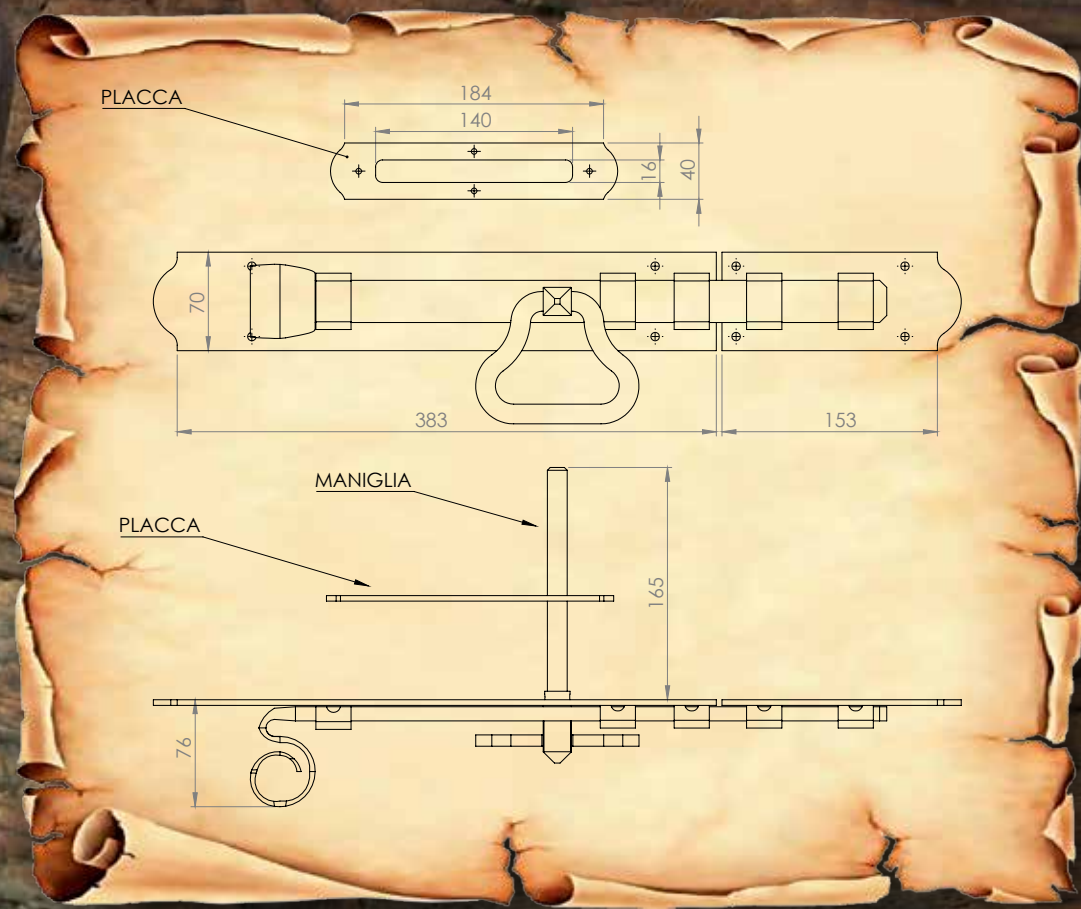

CATENACCI

AVENTADOR S

CODICE	FINITURA
MPC202001.12	NERO ANTICO
MPC202001.13	CORTEN STYLE