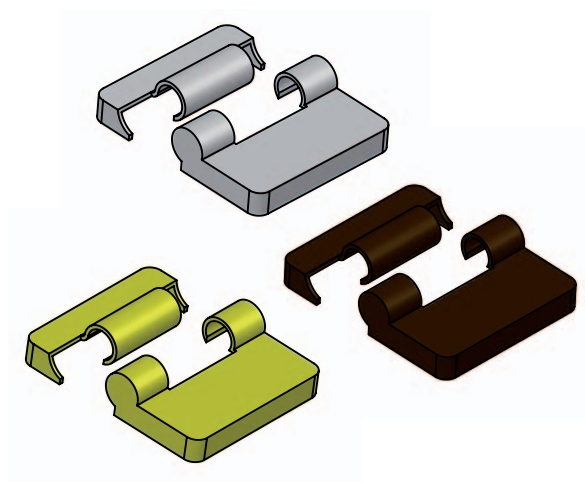

COPERTURA MOSE

CODICE ARTICOLO		COLORE	QTY.
NUOVO	VECCHIO		
MFH201001.07	RUCERN110	ORO	10
MFH201001.08	RUCERN11S	CROMO SATINATO	10
MFH201002.05	RUCERN11B	BIANCO	10
MFH201003.06	RUCERN11M	MARRONE	10
MFH201004.01	RUCERN11N	NERO	10

**Cerniera per finestre
Mose e Maxi**

SPESSORE PER CERNIERA MOSE

CODICE ARTICOLO		COLORE	QTY.
NUOVO	VECCHIO		
MFH103001.02	RUCERN05	ZINCO	20