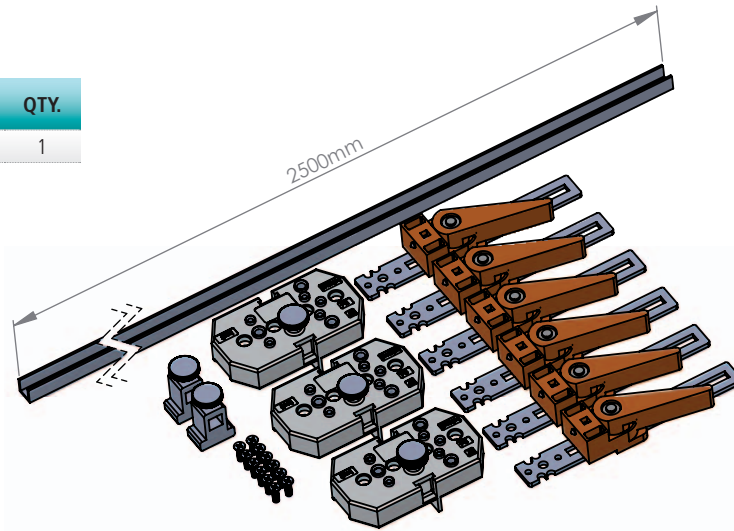

KIT DIMA MAXI

CODICE ARTICOLO		QTY.
NUOVO	VECCHIO	
MFH205002.99		1

**Cerniera per finestre
Mose e Maxi**

Inidicazioni portate cerniera regolabile MOSE

H	L	300	400	500	600	700	800	900	1000	1100	1200	1300	1400	1500
2400	□	□	□	□	□	□	□	□						
2300	□	□	□	□	□	□	□	□						
2200	□	□	□	□	□	□	□	□						
2100	□	□	□	□	□	□	□	□	□					
2000	□	□	□	□	□	□	□	□	□	□				
1900	□	□	□	□	□	□	□	□	□	□	□			
1800	□	□	□	□	□	□	□	□	□	□	□			
1700	○	○	○	○	○	○	○	○	○	○	○			
1600	○	○	○	○	○	○	○	○	○	○	○			
1500	○	○	○	○	○	○	○	○	○	○	○	○		
1400	○	○	○	○	○	○	○	○	○	○	○	○		
1300	○	○	○	○	○	○	○	○	○	○	○	○		
1200	○	○	○	○	○	○	○	○	○	○	○	○		
1100	○	○	○	○	○	○	○	○	○	○	○	○		
1000	○	○	○	○	○	○	○	○	○	○	○	○	○	
900	○	○	○	○	○	○	○	○	○	○	○	○	○	
800	○	○	○	○	○	○	○	○	○	○	○	○	○	
700	○	○	○	○	○	○	○	○	○	○	○	○	○	
600	○	○	○	○	○	○	○	○	○	○	○	○	○	

Inidicazioni portate cerniera regolabile MAXI

H	L	300	400	500	600	700	800	900	1000	1100	1200	1300	1400	1500
2400	□	□	□	□	□	□	□	□	□					
2300	□	□	□	□	□	□	□	□	□					
2200	□	□	□	□	□	□	□	□	□					
2100	□	□	□	□	□	□	□	□	□					
2000	□	□	□	□	□	□	□	□	□	□				
1900	□	□	□	□	□	□	□	□	□	□				
1800	□	□	□	□	□	□	□	□	□	□	□			
1700	○	○	○	○	○	○	○	○	○	○	○			
1600	○	○	○	○	○	○	○	○	○	○	○			
1500	○	○	○	○	○	○	○	○	○	○	○			
1400	○	○	○	○	○	○	○	○	○	○	○	○		
1300	○	○	○	○	○	○	○	○	○	○	○	○		
1200	○	○	○	○	○	○	○	○	○	○	○	○		
1100	○	○	○	○	○	○	○	○	○	○	○	○		
1000	○	○	○	○	○	○	○	○	○	○	○	○	○	
900	○	○	○	○	○	○	○	○	○	○	○	○	○	
800	○	○	○	○	○	○	○	○	○	○	○	○	○	
700	○	○	○	○	○	○	○	○	○	○	○	○	○	
600	○	○	○	○	○	○	○	○	○	○	○	○	○	

Legenda

	peso dell'anta non superiore a 20 Kg/m²		applicazione consentita con 3 cerniere
	peso dell'anta non superiore a 30 Kg/m²		applicazione consentita con 2 cerniere
	peso dell'anta non superiore a 40 Kg/m²	H	altezza persiana espressa in millimetri
	peso dell'anta non superiore a 60 Kg/m²	L	larghezza persiana espressa in millimetri
	campo di applicazione non consentito		

FABBRICA FERRAMENTA PER INFISSI
38079 TIONE DI TRENTO | Via fabbrica, 54 | Tel. 0465.321134 | Fax 0465.324091 | info@metalfez.info

Metalfez