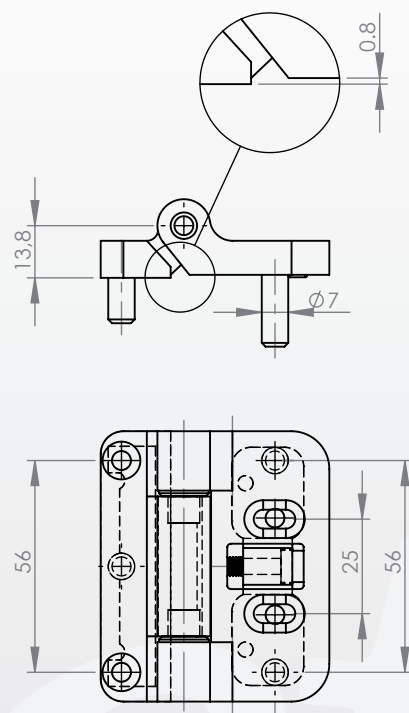

MOSE

CODICE ARTICOLO		COLORE	QTY.
NUOVO	VECCHIO		
MFH102001.02	RUCERN10	ZINCO	10