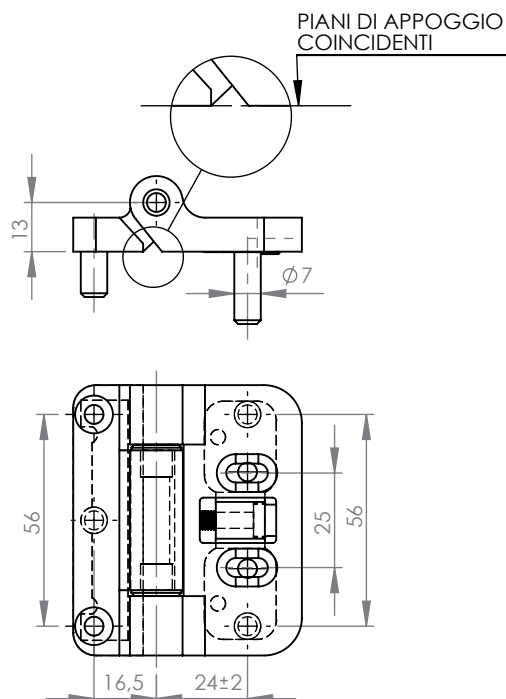

MOSE (COMPLANARE)

CODICE ARTICOLO		COLORE	QTY.
NUOVO	VECCHIO		
MFH101001.02	RUCERN15	ZINCO	10