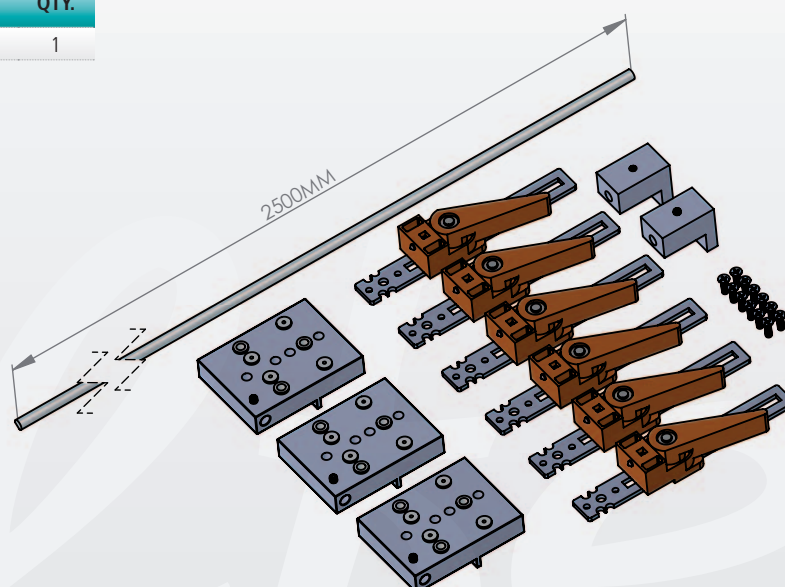

KIT DIMA MOSE

CODICE ARTICOLO		QTY.
NUOVO	VECCHIO	
MFH202002.99		1

FABBRICA FERRAMENTA PER INFISSI
38079 TIONE DI TRENTO | Via fabbrica, 54 | Tel. 0465.321134 | Fax 0465.324091 | info@metalfez.info

Metalfez