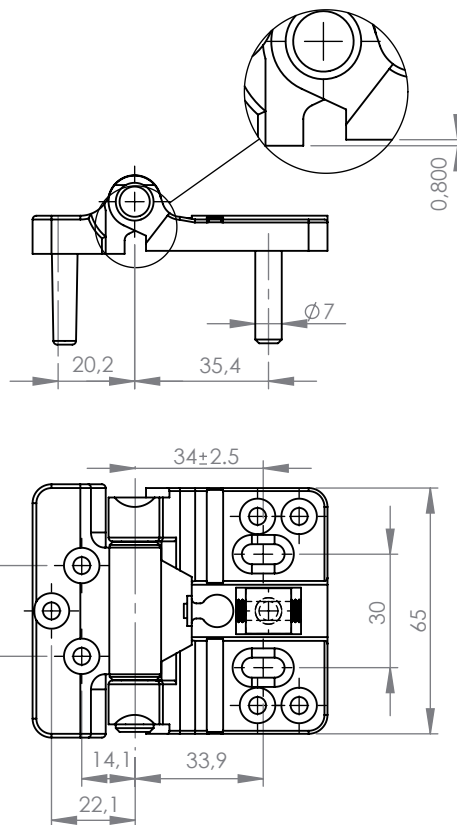

MAXI

CODICE ARTICOLO NUOVO	VECCHIO	COLORE	QTY.
MFH203001.02	RUCERN07	ZINCO	10