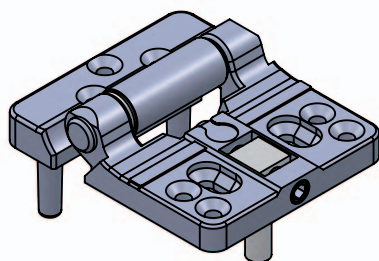

MAXI

CODICE ARTICOLO NUOVO	VECCHIO	COLORE	QTY.
MFH203001.02	RUCERN07	ZINCO	10