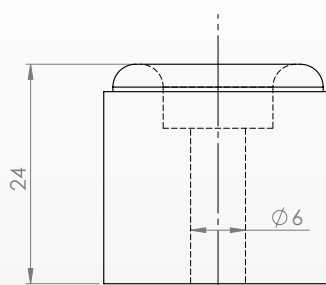

FABBRICA FERRAMENTA PER INFISSI
38079 TIONE DI TRENTO | Via fabbrica, 54 | Tel. 0465.321134 | Fax 0465.324091 | info@metalferr.info

Metalferr