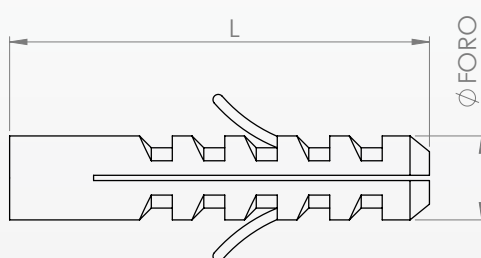

SUPPORTO CON VITE FERPO

ARTICOLO	COLORE	L(mm)	QTY
RUFERM26	NERO	140	20
RUFERM70	NERO	200	20

Fermapersiane

TASSELLO (PER SUPPORTO CON VITE FERPO)

ARTICOLO	L(mm)	Øforo	QTY
RUFERM71	130	12	50
RUFERM72	200	12	20