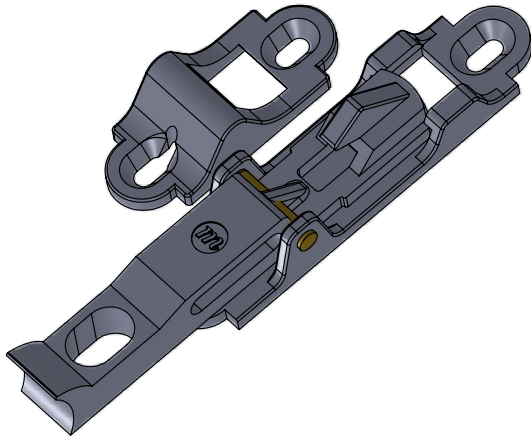

Fermapersiane

Metalferz

FABBRICA FERRAMENTA PER INFISSI
38079 TIONE DI TRENTO | Via fabbrica 54 | Tel. 0465.321134 | Fax 0465.324091 | info@metalfer.info

Metalferz

FERPO

ARTICOLO	COLORE	QTY
FERPO	NERO	40

SPESSORE PER FERPO