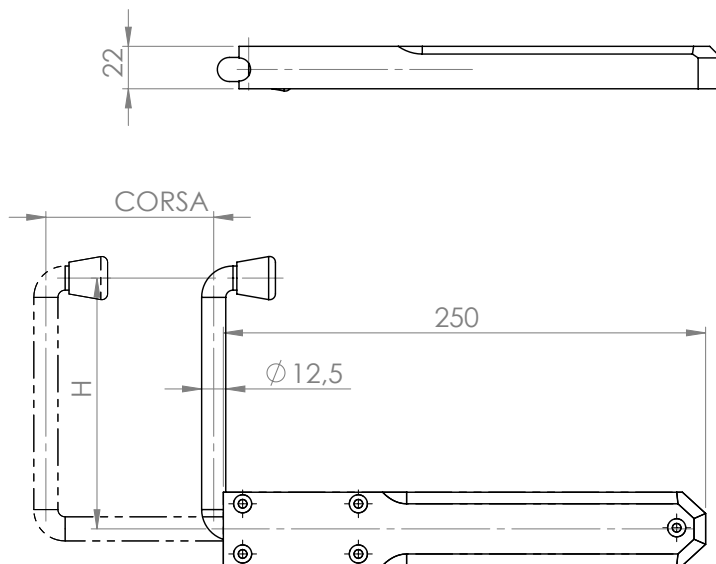

FERBLOCK

ARTICOLO	COLORE	H(mm)	Corsa(mm)	QTY
RUFERM63	NERO	130	120	8
RUFERM64	NERO	130	145	8
RUFERM65	NERO	180*	120	8
RUFERM66	NERO	180*	145	8

FERMAPERSIANA AD ANGOLO STANDARD

ARTICOLO	COLORE		L1(mm)	L(mm)	QTY	EURO
RUFERM41R	NERO	DX	170	120	10	
RUFERM41L	NERO	SX	170	120	10