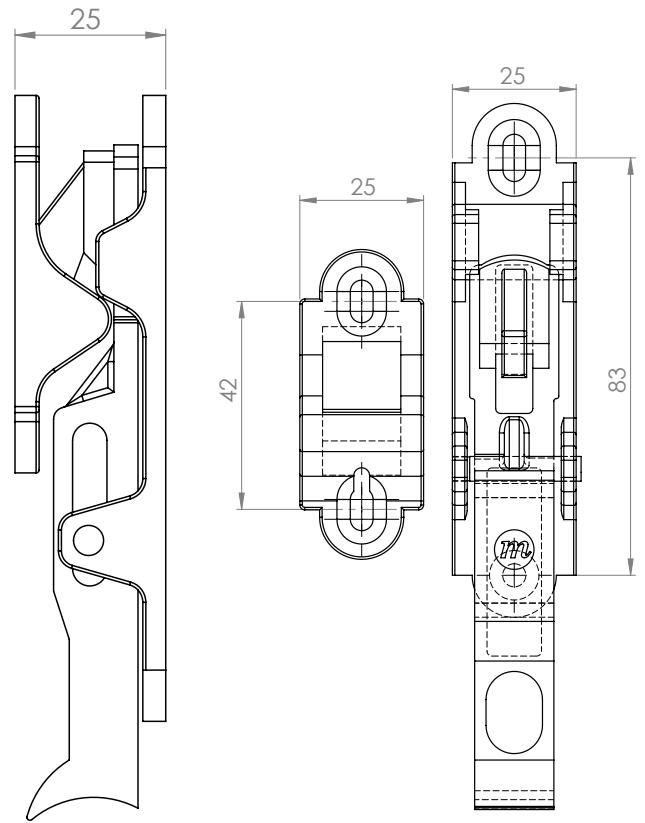

Fermapersiane

Metalferz

FABBRICA FERRAMENTA PER INFISSI
38079 TIONE DI TRENTO | Via fabbrica 54 | Tel. 0465.321134 | Fax 0465.324091 | info@metalfer.info

Metalferz

FERPO

ARTICOLO	COLORE	QTY
FERPO	NERO	40

SPESSORE PER FERPO