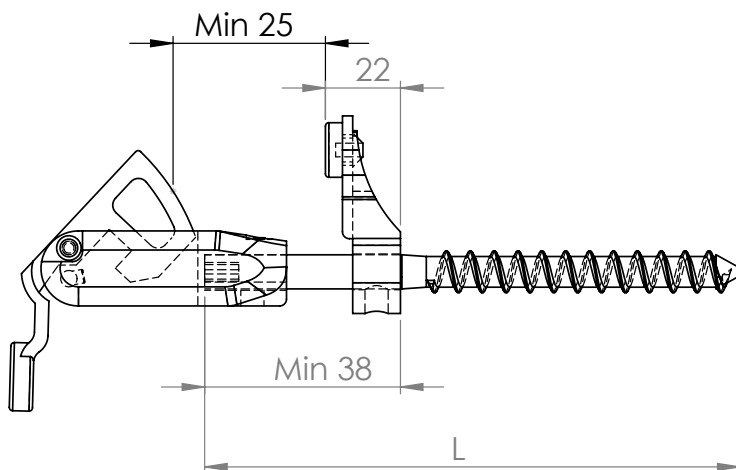

ZEUS

Fermapersiane

ARTICOLO	COLORE	QTY
RUFERM54	NERO	20