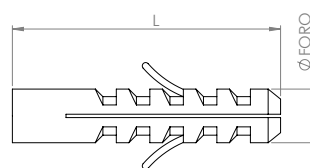

Fermapersiane

A=spessore anta

B=distanza tra anta e muratura esterna (maggiore o uguale a 22mm)

C=sporgenza vite da muro

D=profondità vite stabilita nel muro

L=lunghezza vite

Per stabilire la lunghezza della vite (L) da scegliere si consideri che:

$$C=A+B-10$$

$$L=C+D$$

FABBRICA FERRAMENTA PER INFISSI
38079 TIONE DI TRENTO | Via fabbrica, 54 | Tel. 0465.321134 | Fax 0465.324091 | info@metalferr.info

Metalferr

TASSELLO (PER VITE ZEUS)

ARTICOLO	L(mm)	Øforo	QTY
RUFERM73	60	12	50
RUFERM71	130	12	50
RUFERM72	200	12	20