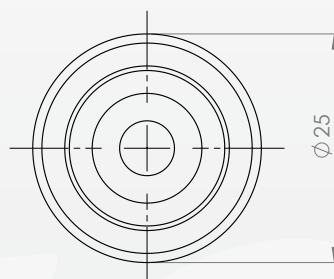

FABBRICA FERRAMENTA PER INFISSI
38079 TIONE DI TRENTO | Via fabbrica, 54 | Tel. 0465.321134 | Fax 0465.324091 | info@metalferr.info

Metalferr