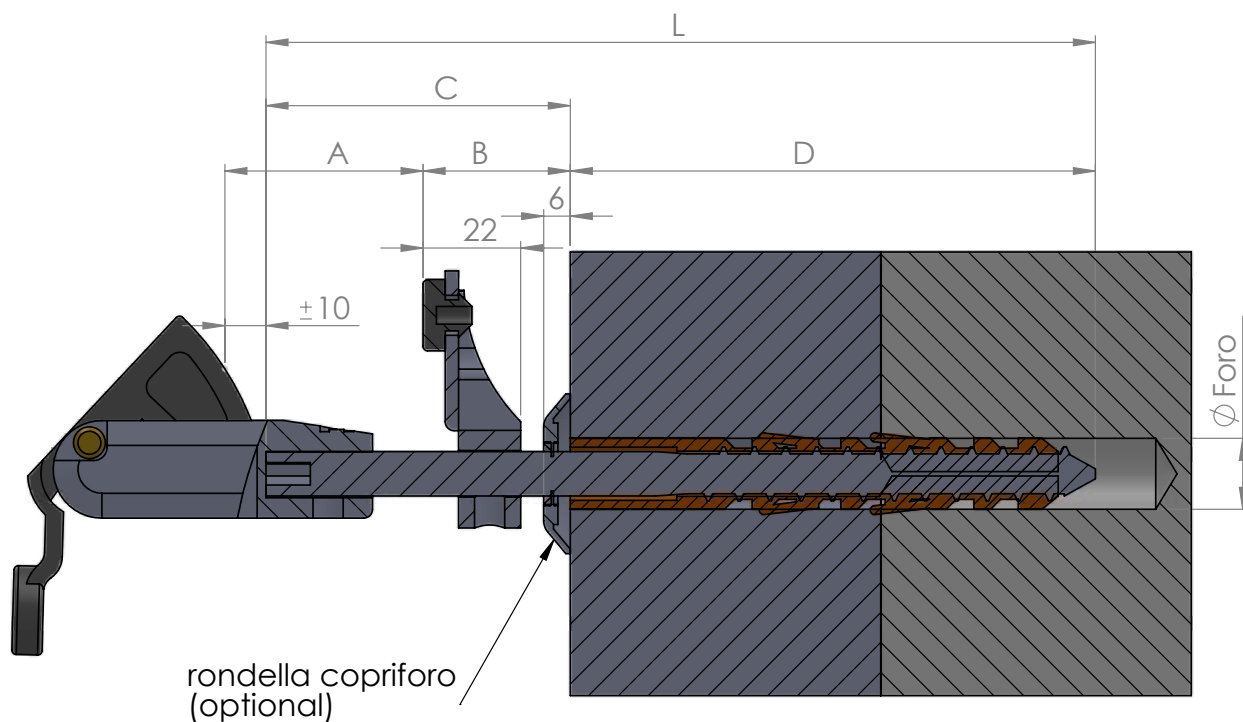

Fermapersiane

A=spessore anta

B=distanza tra anta e muratura esterna (maggiore o uguale a 22mm)

C=sporgenza vite da muro

D=profondità vite stabilita nel muro

L=lunghezza vite

Per stabilire la lunghezza della vite (L) da scegliere si consideri che:

$$C=A+B-10$$

$$L=C+D$$

FABBRICA FERRAMENTA PER INFISSI
38079 TIONE DI TRENTO | Via fabbrica, 54 | Tel. 0465.321134 | Fax 0465.324091 | info@metalferr.info

Metalferr