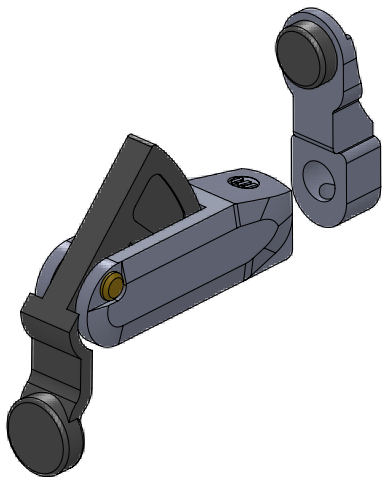

ZEUS

Fermapersiane

ARTICOLO	COLORE	QTY
RUFERM54	NERO	20