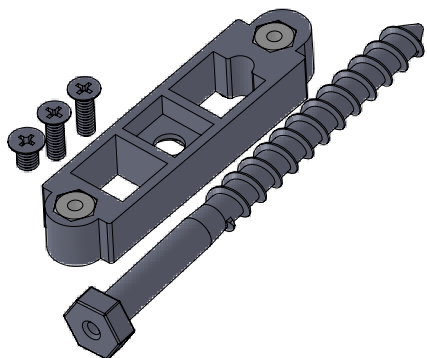

SUPPORTO CON VITE FERPO

ARTICOLO	COLORE	L(mm)	QTY
RUFERM26	NERO	140	20
RUFERM70	NERO	200	20

Fermapersiane

TASSELLO (PER SUPPORTO CON VITE FERPO)

ARTICOLO	L(mm)	Øforo	QTY
RUFERM71	130	12	50
RUFERM72	200	12	20