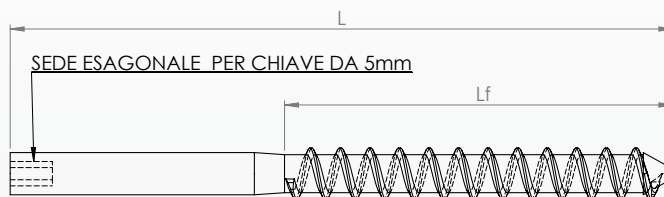

ARTICOLO	COLORE	L(mm)	Lf(mm)	QTY
RUFERM57	NERO	140	70	50
RUFERM58	NERO	190	100	50
RUFERM59	NERO	260	100	20
RUFERM57L*	NERO	190	70	50
RUFERM58L*	NERO	260	100	50
RUFERM59L*	NERO	320	100	20

* = articolo idoneo per doppia anta.