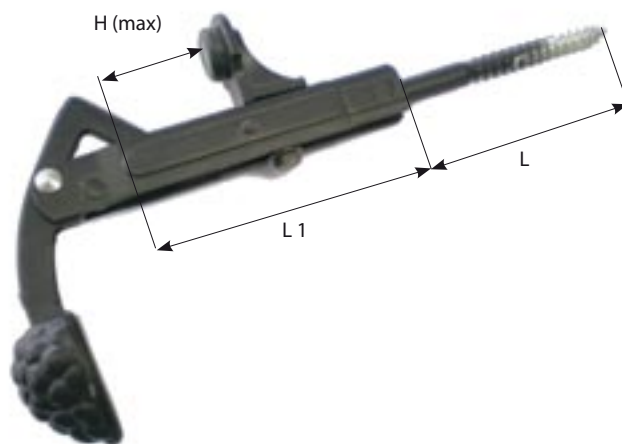

PIGNA A DUE REGOLAZIONI

ARTICOLO	COLORE	H(max)	L1(max)	L(mm)	QTY
RUFERM44	NERO	55	85	90	10
RUFERM45	NERO	55	85	130	10