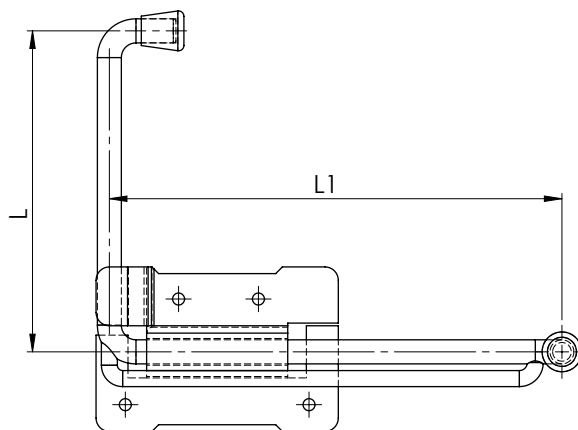

FERMAPERSIANA AD ANGOLO RINFORZATO

ARTICOLO	COLORE		L1(mm)	L(mm)	QTY
RUFERM42R	NERO	DX	170	120	10
RUFERM42L	NERO	SX	170	120	10

Nota: sia nella foto che nel disegno sono riportati i fermapersiana sinistro (sx) Nota: su richiesta è possibile richiedere l'articolo con le quote L ed L1 personalizzate.

Fermapersiane

ACCESSORI

TAPPO PARACOLPO

ARTICOLO	COLORE	QTY	EURO
RUTAS01	NERO	40	0.8