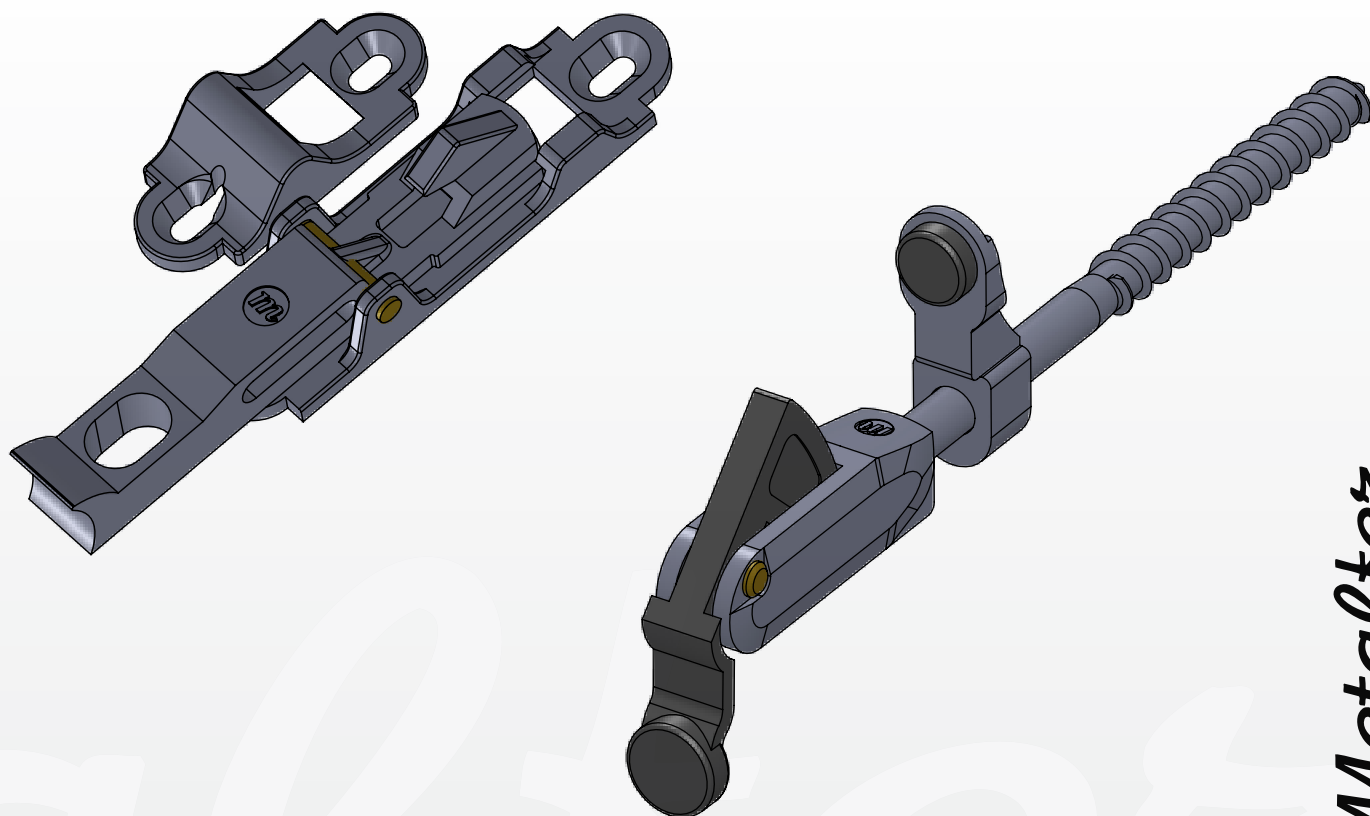

Fermapersiane

Metalferz

FABBRICA FERRAMENTA PER INFISSI
38079 TIONE DI TRENTO | Via fabbrica 54 | Tel. 0465.321134 | Fax 0465.324091 | info@metalfer.info

Metalferz

FERPO

ARTICOLO	COLORE	QTY
FERPO	NERO	40

SPESSORE PER FERPO