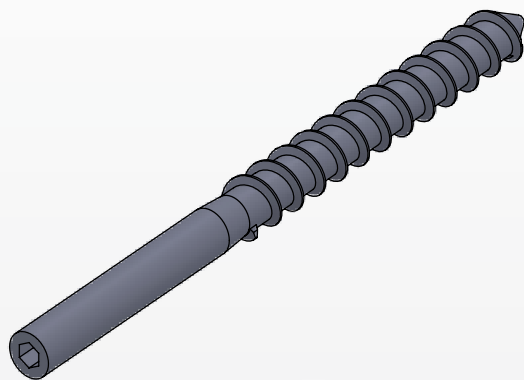

SUPPORTO CON VITE FERPO

ARTICOLO	COLORE	L(mm)	QTY
RUFERM26	NERO	140	20
RUFERM70	NERO	200	20

Fermapersiane

TASSELLO (PER SUPPORTO CON VITE FERPO)

ARTICOLO	L(mm)	Øforo	QTY
RUFERM71	130	12	50
RUFERM72	200	12	20

ARTICOLO	COLORE	L(mm)	Lf(mm)	QTY
RUFERM57	NERO	140	70	50
RUFERM58	NERO	190	100	50
RUFERM59	NERO	260	100	20
RUFERM57L*	NERO	190	70	50
RUFERM58L*	NERO	260	100	50
RUFERM59L*	NERO	320	100	20

* = articolo idoneo per doppia anta.