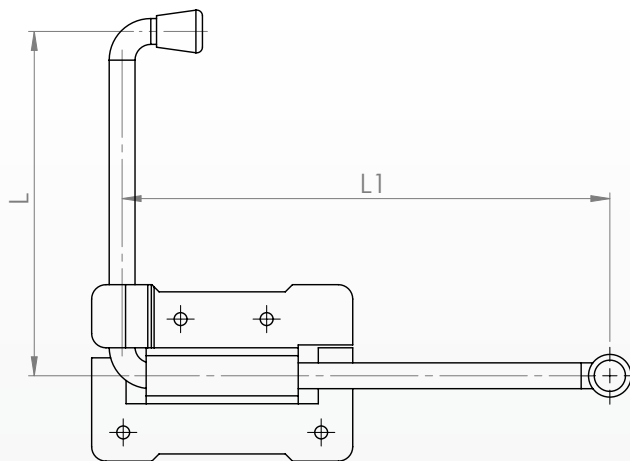

Nota: sia nella foto che nel disegno sono riportati i fermapersiana sinistro (sx)

Nota: su richiesta è possibile richiedere l'articolo con le quote L ed L1 personalizzate.

NERO: vernice a polvere poliestere RAL 9005 RAGGRINZATA DRIBO.

Su richiesta è possibile avere i nostri prodotti con una zincatura elettrolitica dalla colorazione azzurro-argenteo (ZINCATURA BIANCA), una zincatura dalla colorazione tropicalizzata (ZINCATURA GIALLA) oppure una verniciatura RAL specifica.