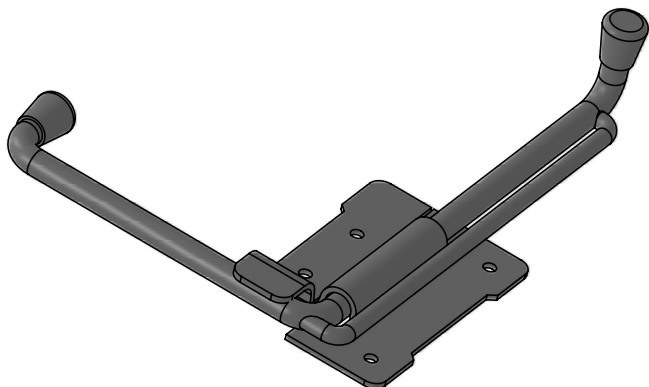

FERMAPERSIANA AD ANGOLO RINFORZATO

ARTICOLO	COLORE		L1(mm)	L(mm)	QTY
RUFERM42R	NERO	DX	170	120	10
RUFERM42L	NERO	SX	170	120	10

Nota: sia nella foto che nel disegno sono riportati i fermapersiana sinistro (sx) Nota: su richiesta è possibile richiedere l'articolo con le quote L ed L1 personalizzate.

Fermapersiane

ACCESSORI

TAPPO PARACOLPO

ARTICOLO	COLORE	QTY	EURO
RUTAS01	NERO	40	0.8