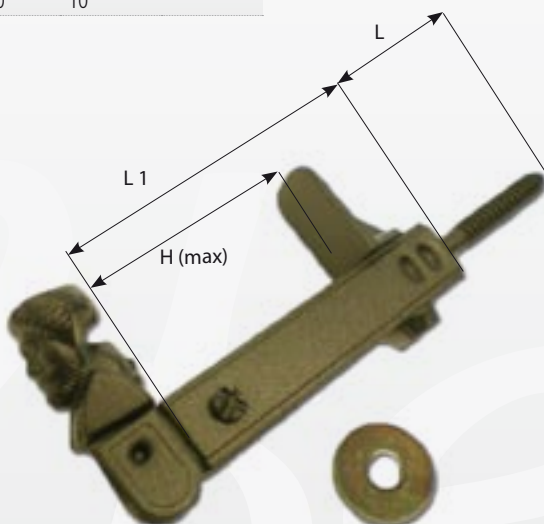

PIGNA A DUE REGOLAZIONI

ARTICOLO	COLORE	H(max)	L1(max)	L(mm)	QTY
RUFERM44	NERO	55	85	90	10
RUFERM45	NERO	55	85	130	10

OMETTO

ARTICOLO	COLORE	H(mm)	L(mm)	QTY
RUFERM81	NERO	30	90	20

OMETTO REGOLABILE

ARTICOLO	COLORE	H(max)	L1(mm)	L(mm)	QTY
RUFERM87	NERO	60	85	55	10
RUFERM95	NERO	60	85	120	10
RUFERM94	NERO	130	155	55	10
RUFERM96	NERO	130	155	130	10