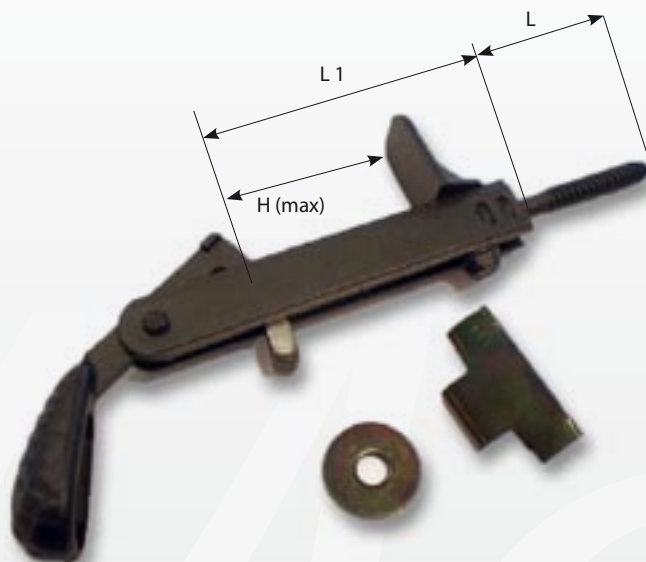

PIGNA A UNA REGOLAZIONE

ARTICOLO	COLORE	H(max)	L1(mm)	L(mm)	QTY
RUFERM35	NERO	50	60	130	10
RUFERM92	NERO	60	85	55	10
RUFERM93	NERO	60	85	120	10
RUFERM36	NERO	120	130	90	10
RUFERM37	NERO	120	130	130	10