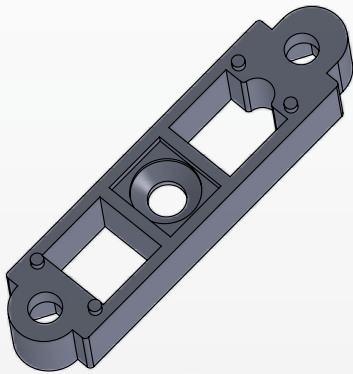

SPESSORE PER FERPO

ARTICOLO	COLORE	QTY
RUFERM20	NERO	40

FABBRICA FERRAMENTA PER INFISSI
38079 TIONE DI TRENTO | Via fabbrica 54 | Tel. 0465.321134 | Fax 0465.324091 | info@metallfer.info

Metalfer

NERO: vernice a polvere poliestere RAL 9005 RAGGRINZATA DRIBO.

Su richiesta è possibile avere i nostri prodotti con una zincatura elettrolitica dalla colorazione azzurro-argenteo (ZINCATURA BIANCA), una zincatura dalla colorazione tropicalizzata (ZINCATURA GIALLA) oppure una verniciatura RAL specifica.