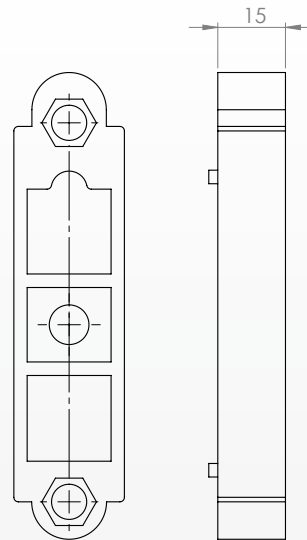

SPESSORE PER FERPO

ARTICOLO	COLORE	QTY
RUFERM20	NERO	40

FABBRICA FERRAMENTA PER INFISSI
38079 TIONE DI TRENTO | Via fabbrica 54 | Tel. 0465.321134 | Fax 0465.324091 | info@metallfer.info

Metalfer

NERO: vernice a polvere poliestere RAL 9005 RAGGRINZATA DRIBO.

Su richiesta è possibile avere i nostri prodotti con una zincatura elettrolitica dalla colorazione azzurro-argenteo (ZINCATURA BIANCA), una zincatura dalla colorazione tropicalizzata (ZINCATURA GIALLA) oppure una verniciatura RAL specifica.