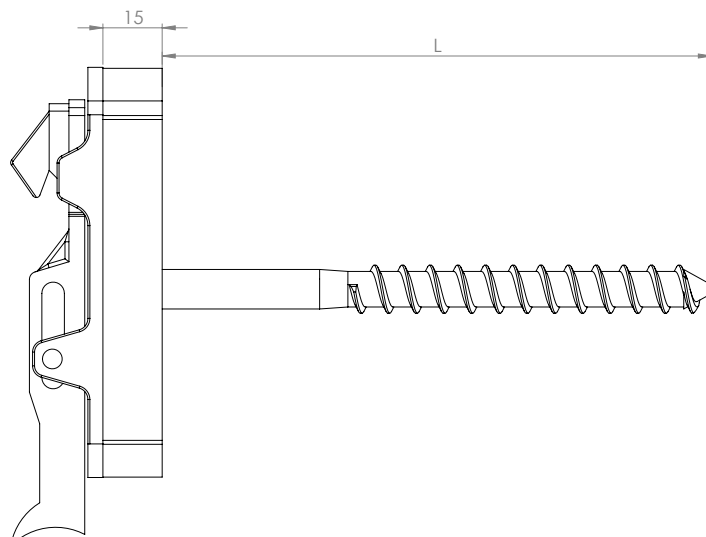

SUPPORTO CON VITE FERPO

ARTICOLO	COLORE	L(mm)	QTY
RUFERM26	NERO	140	20
RUFERM70	NERO	200	20

Fermapersiane

TASSELLO (PER SUPPORTO CON VITE FERPO)

ARTICOLO	L(mm)	Øforo	QTY
RUFERM71	130	12	50
RUFERM72	200	12	20