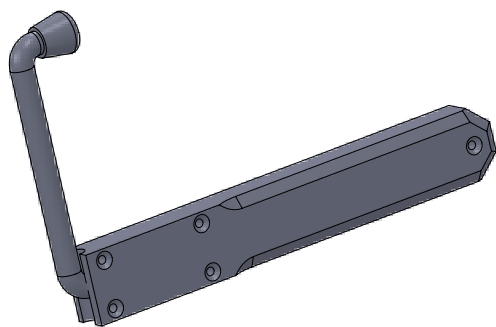

FERBLOCK

ARTICOLO	COLORE	H(mm)	Corsa(mm)	QTY
RUFERM63	NERO	130	120	8
RUFERM64	NERO	130	145	8
RUFERM65	NERO	180*	120	8
RUFERM66	NERO	180*	145	8

FERMAPERSIANA AD ANGOLO STANDARD

ARTICOLO	COLORE		L1(mm)	L(mm)	QTY	EURO
RUFERM41R	NERO	DX	170	120	10	
RUFERM41L	NERO	SX	170	120	10