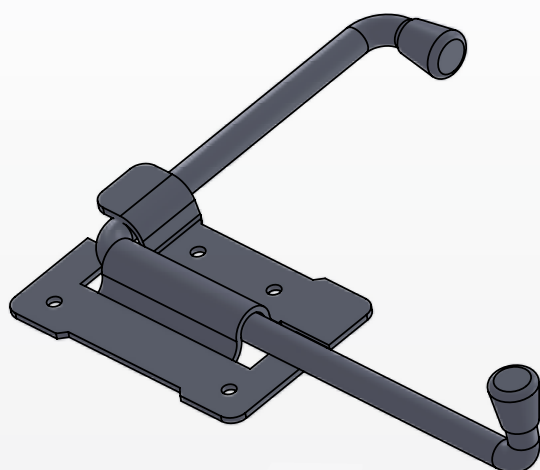

Nota: sia nella foto che nel disegno sono riportati i fermapersiana sinistro (sx)

Nota: su richiesta è possibile richiedere l'articolo con le quote L ed L1 personalizzate.

NERO: vernice a polvere poliestere RAL 9005 RAGGRINZATA DRIBO.

Su richiesta è possibile avere i nostri prodotti con una zincatura elettrolitica dalla colorazione azzurro-argenteo (ZINCATURA BIANCA), una zincatura dalla colorazione tropicalizzata (ZINCATURA GIALLA) oppure una verniciatura RAL specifica.