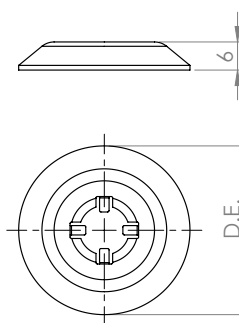

RONDELLA COPRIFORO (PER ZEUS)

ARTICOLO	COLORE	D.E.(mm)	QTY
RUROND02	NERO	36	50