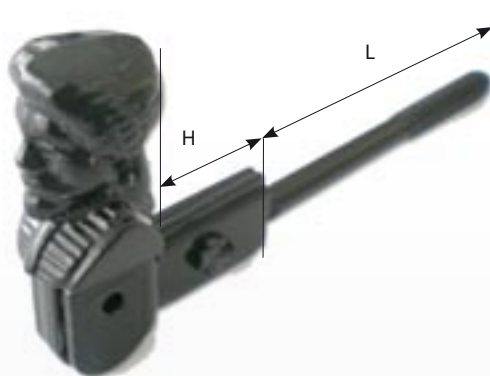

PIGNA A DUE REGOLAZIONI

ARTICOLO	COLORE	H(max)	L1(max)	L(mm)	QTY
RUFERM44	NERO	55	85	90	10
RUFERM45	NERO	55	85	130	10

OMETTO

ARTICOLO	COLORE	H(mm)	L(mm)	QTY
RUFERM81	NERO	30	90	20

OMETTO REGOLABILE

ARTICOLO	COLORE	H(max)	L1(mm)	L(mm)	QTY
RUFERM87	NERO	60	85	55	10
RUFERM95	NERO	60	85	120	10
RUFERM94	NERO	130	155	55	10
RUFERM96	NERO	130	155	130	10