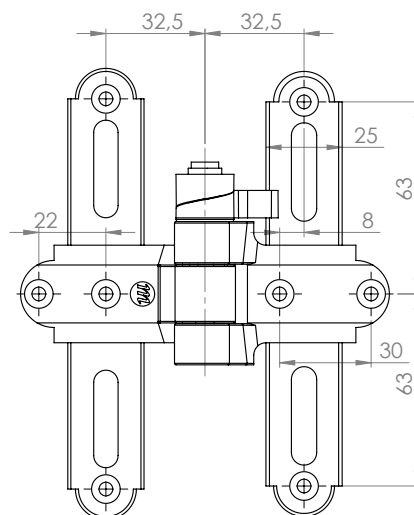

DEDALUS CON MOLLA E SISTEMA AUTOBLOCCANTE

ARTICOLO	COLORE	A(mm)	B(mm)	Z(mm)	QTY.
RUBAND67	NERO	32,5	32,5	20	10

DEDALUS A MOLLA

ARTICOLO	COLORE	A(mm)	B(mm)	Z(mm)	QTY.
RUBAND68	NERO	32,5	32,5	20	10

Cerniere centrali