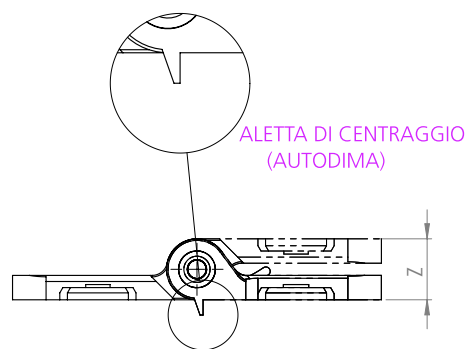

DEDALUS

ARTICOLO	COLORE	A(mm)	B(mm)	Z(mm)	QTY.
RUBAND52	NERO	32,5	32,5	20	20
RUBAND53	NERO	32,5	32,5	24	20
RUBAND54	NERO	32,5	22,5	20	20

NERO: vernice a polvere poliestere RAL 9005 RAGGRINZATA DRIBO.

Su richiesta è possibile avere i nostri prodotti con una zincatura elettrolitica dalla colorazione azzurro-argenteo (ZINCATURA BIANCA), una zincatura dalla colorazione tropicalizzata (ZINCATURA GIALLA) oppure una verniciatura RAL specifica.

DEDALUS CON MOLLA E SISTEMA AUTOBLOCCANTE

ARTICOLO	COLORE	A(mm)	B(mm)	Z(mm)	QTY.
RUBAND67	NERO	32,5	32,5	20	10

DEDALUS A MOLLA

ARTICOLO	COLORE	A(mm)	B(mm)	Z(mm)	QTY.
RUBAND68	NERO	32,5	32,5	20	10

Cerniere centrali