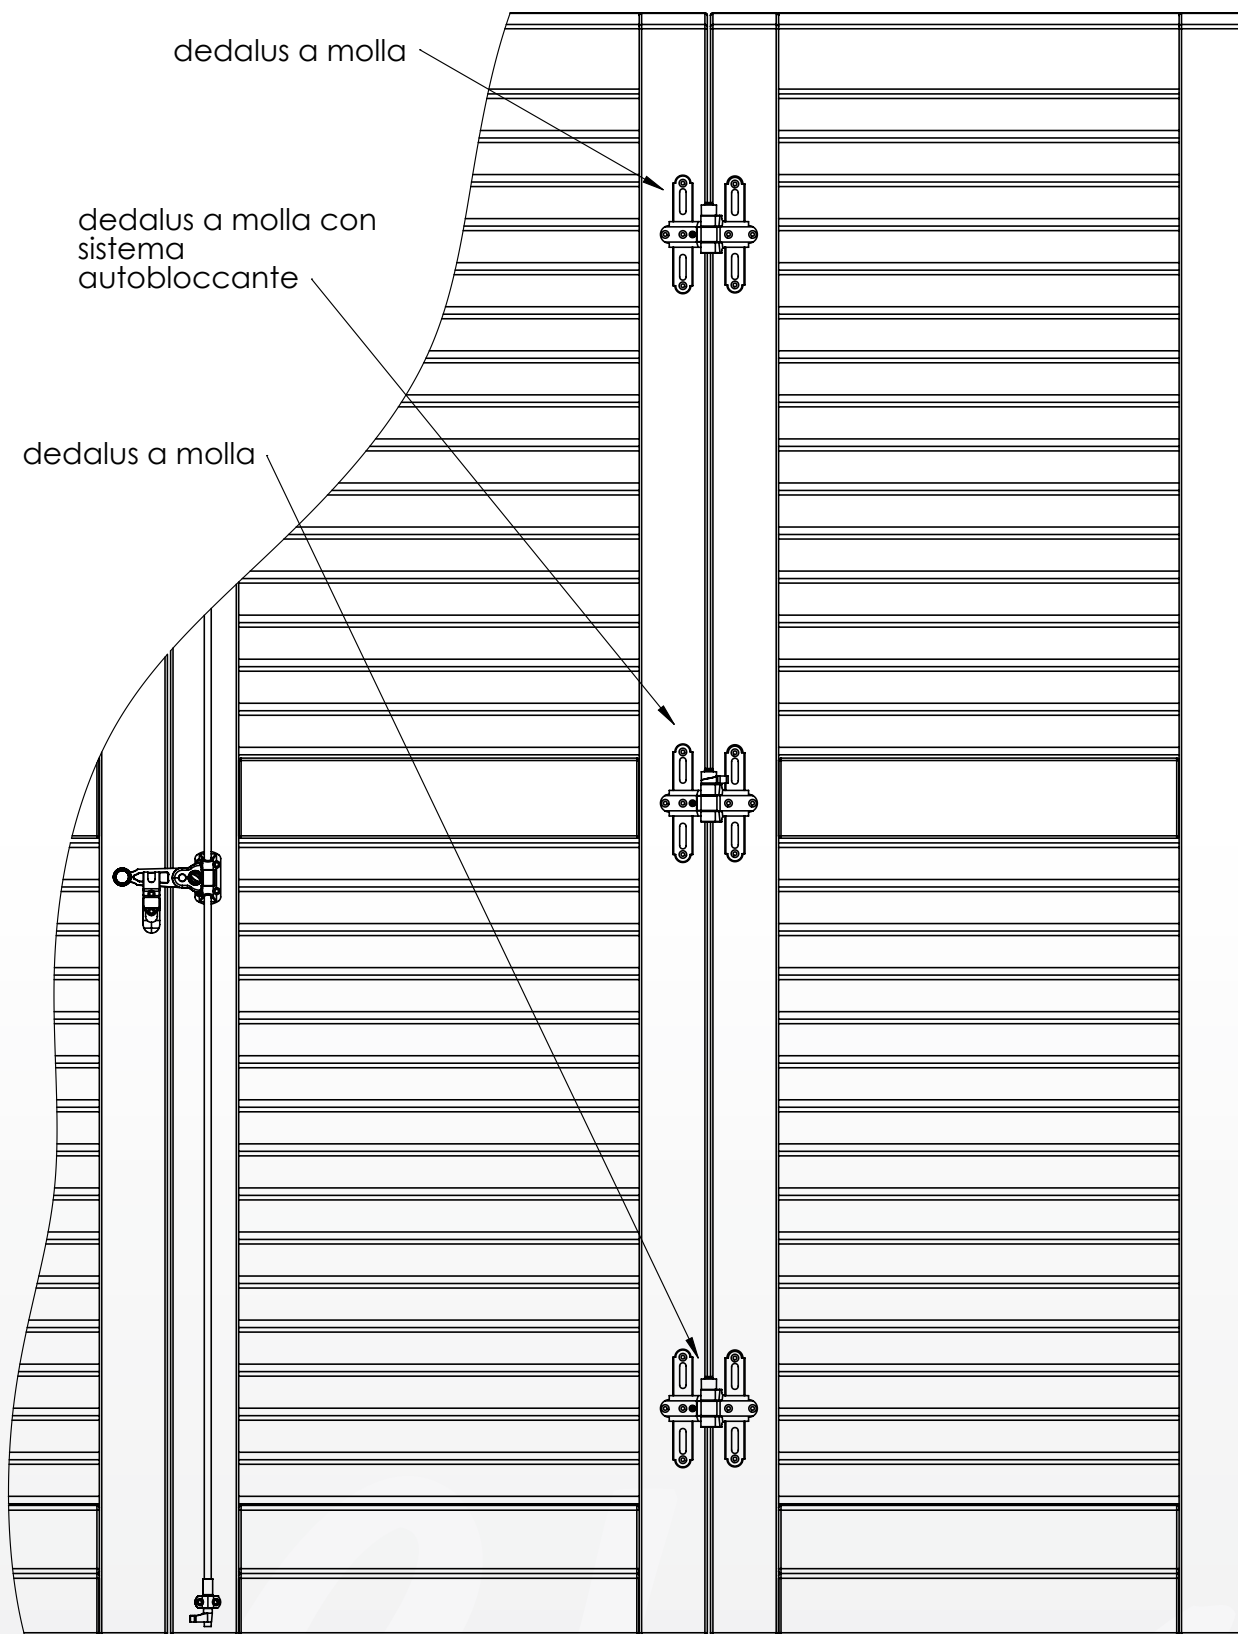

FABBRICA FERRAMENTA PER INFISSI
38079 TIONE DI TRENTO | Via fabbrica, 54 | Tel. 0465.321134 | Fax 0465.324091 | info@metalfex.info

Metalfex