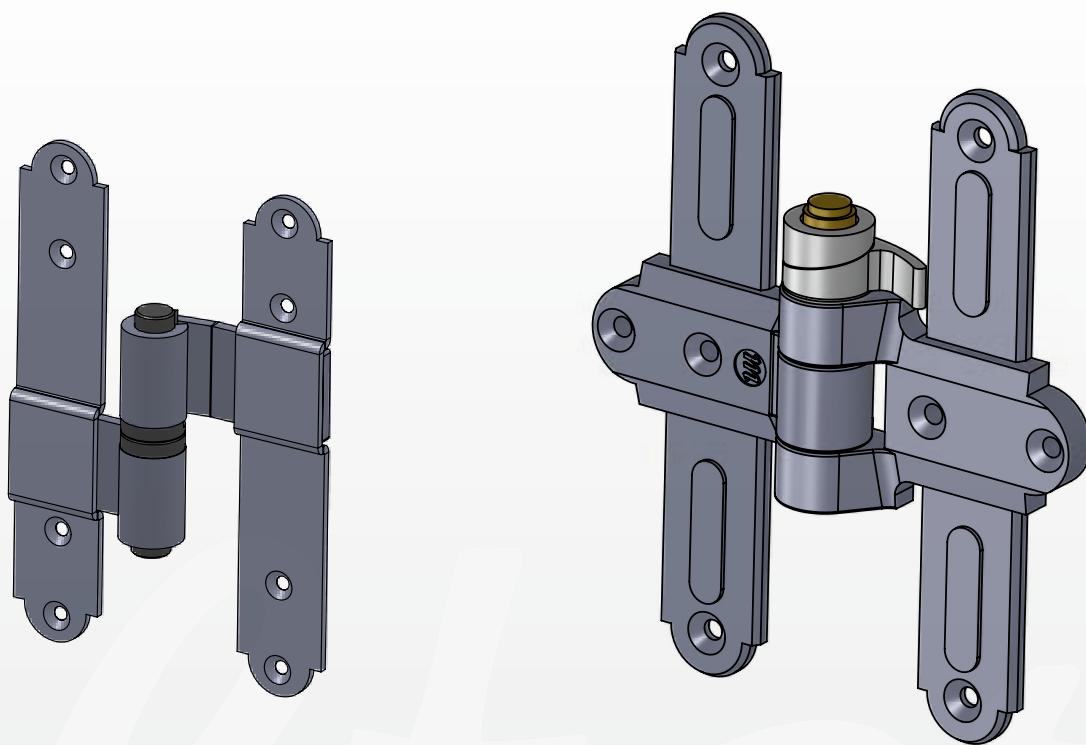

Cerniere Centrali

Metalfer

FABBRICA FERRAMENTA PER INFISSI
38079 TIONE DI TRENTO | Via fabbrica 54 | Tel. 0465.321134 | Fax 0465.324091 | info@metalfer.info

Metalfer

CERNIERE STANDARD

ARTICOLO	COLORE	A(mm)	B(mm)	Z(mm)	QTY.
RUBAND09R	NERO	40	40	26	20
RUBAND09L	NERO	40	40	26	20
RUBAND39R	NERO	60	60	26	20
RUBAND39L	NERO	60	60	26	20
RUBAND49R	NERO	40	60	26	20
RUBAND49L	NERO	40	60	26	20

DEDALUS

ARTICOLO	COLORE	A(mm)	B(mm)	Z(mm)	QTY.
RUBAND52	NERO	32,5	32,5	20	20
RUBAND53	NERO	32,5	32,5	24	20
RUBAND54	NERO	32,5	22,5	20	20

NERO: vernice a polvere poliestere RAL 9005 RAGGRINZATA DRIBO.

Su richiesta è possibile avere i nostri prodotti con una zincatura elettrolitica dalla colorazione azzurro-argenteo (ZINCATURA BIANCA), una zincatura dalla colorazione tropicalizzata (ZINCATURA GIALLA) oppure una verniciatura RAL specifica.

DEDALUS CON MOLLA E SISTEMA AUTOBLOCCANTE

ARTICOLO	COLORE	A(mm)	B(mm)	Z(mm)	QTY.
RUBAND67	NERO	32,5	32,5	20	10

DEDALUS A MOLLA

ARTICOLO	COLORE	A(mm)	B(mm)	Z(mm)	QTY.
RUBAND68	NERO	32,5	32,5	20	10

Cerniere centrali

FABBRICA FERRAMENTA PER INFISSI
38079 TIONE DI TRENTO | Via fabbrica, 54 | Tel. 0465.321134 | Fax 0465.324091 | info@metalfez.info

Metalfez

RONDELLA IN OTTONE 20X2 (PER CERNIERA STANDARD)

ARTICOLO	COLORE	QTY
RUROND05	ZINCO NERO	50