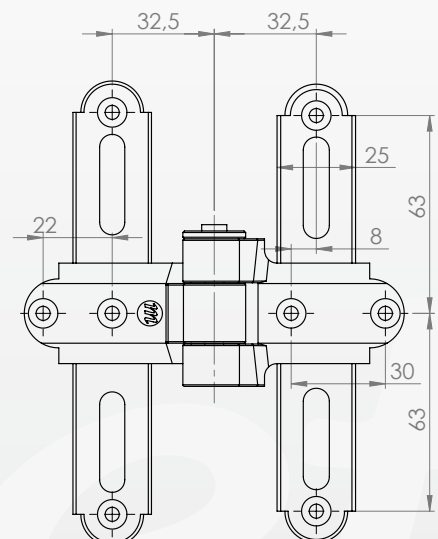

DEDALUS

ARTICOLO	COLORE	A(mm)	B(mm)	Z(mm)	QTY.
RUBAND52	NERO	32,5	32,5	20	20
RUBAND53	NERO	32,5	32,5	24	20
RUBAND54	NERO	32,5	22,5	20	20