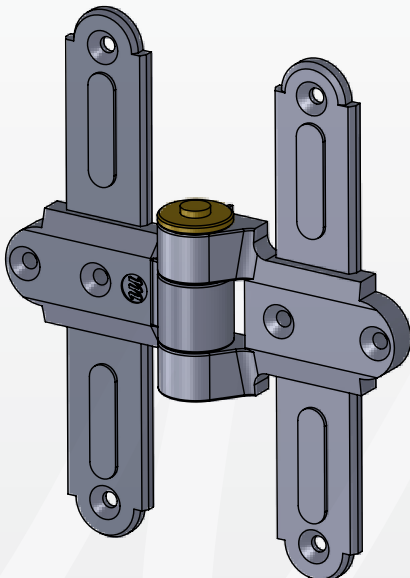

Cerniere Centrali

Metalfer

FABBRICA FERRAMENTA PER INFISSI
38079 TIONE DI TRENTO | Via fabbrica 54 | Tel. 0465.321134 | Fax 0465.324091 | info@metalfer.info

Metalfer

CERNIERE STANDARD

ARTICOLO	COLORE	A(mm)	B(mm)	Z(mm)	QTY.
RUBAND09R	NERO	40	40	26	20
RUBAND09L	NERO	40	40	26	20
RUBAND39R	NERO	60	60	26	20
RUBAND39L	NERO	60	60	26	20
RUBAND49R	NERO	40	60	26	20
RUBAND49L	NERO	40	60	26	20

DEDALUS

ARTICOLO	COLORE	A(mm)	B(mm)	Z(mm)	QTY.
RUBAND52	NERO	32,5	32,5	20	20
RUBAND53	NERO	32,5	32,5	24	20
RUBAND54	NERO	32,5	22,5	20	20

NERO: vernice a polvere poliestere RAL 9005 RAGGRINZATA DRIBO.

Su richiesta è possibile avere i nostri prodotti con una zincatura elettrolitica dalla colorazione azzurro-argenteo (ZINCATURA BIANCA), una zincatura dalla colorazione tropicalizzata (ZINCATURA GIALLA) oppure una verniciatura RAL specifica.

DEDALUS CON MOLLA E SISTEMA AUTOBLOCCANTE

ARTICOLO	COLORE	A(mm)	B(mm)	Z(mm)	QTY.
RUBAND67	NERO	32,5	32,5	20	10

DEDALUS A MOLLA

ARTICOLO	COLORE	A(mm)	B(mm)	Z(mm)	QTY.
RUBAND68	NERO	32,5	32,5	20	10

Cerniere centrali

FABBRICA FERRAMENTA PER INFISSI
38079 TIONE DI TRENTO | Via fabbrica, 54 | Tel. 0465.321134 | Fax 0465.324091 | info@metalfez.info

Metalfez

RONDELLA IN OTTONE 20X2 (PER CERNIERA STANDARD)

ARTICOLO	COLORE	QTY
RUROND05	ZINCO NERO	50