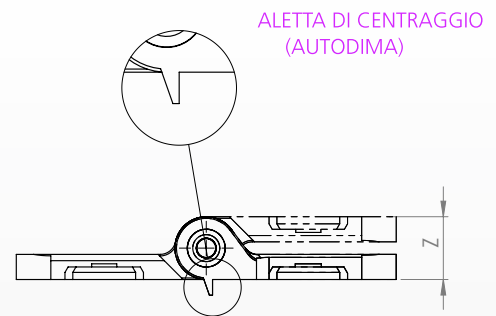

DEDALUS

ARTICOLO	COLORE	A(mm)	B(mm)	Z(mm)	QTY.
RUBAND52	NERO	32,5	32,5	20	20
RUBAND53	NERO	32,5	32,5	24	20
RUBAND54	NERO	32,5	22,5	20	20