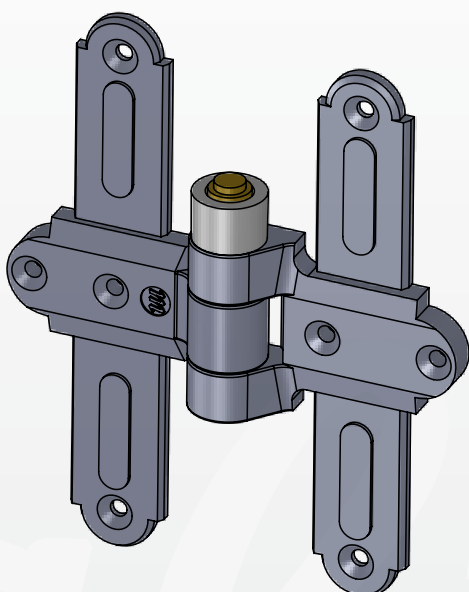

Cerniere Centrali

Metalfer

FABBRICA FERRAMENTA PER INFISSI
38079 TIONE DI TRENTO | Via fabbrica 54 | Tel. 0465.321134 | Fax 0465.324091 | info@metalfer.info

Metalfer

CERNIERE STANDARD

ARTICOLO	COLORE	A(mm)	B(mm)	Z(mm)	QTY.
RUBAND09R	NERO	40	40	26	20
RUBAND09L	NERO	40	40	26	20
RUBAND39R	NERO	60	60	26	20
RUBAND39L	NERO	60	60	26	20
RUBAND49R	NERO	40	60	26	20
RUBAND49L	NERO	40	60	26	20

DEDALUS

ARTICOLO	COLORE	A(mm)	B(mm)	Z(mm)	QTY.
RUBAND52	NERO	32,5	32,5	20	20
RUBAND53	NERO	32,5	32,5	24	20
RUBAND54	NERO	32,5	22,5	20	20

NERO: vernice a polvere poliestere RAL 9005 RAGGRINZATA DRIBO.

Su richiesta è possibile avere i nostri prodotti con una zincatura elettrolitica dalla colorazione azzurro-argenteo (ZINCATURA BIANCA), una zincatura dalla colorazione tropicalizzata (ZINCATURA GIALLA) oppure una verniciatura RAL specifica.

DEDALUS CON MOLLA E SISTEMA AUTOBLOCCANTE

ARTICOLO	COLORE	A(mm)	B(mm)	Z(mm)	QTY.
RUBAND67	NERO	32,5	32,5	20	10

DEDALUS A MOLLA

ARTICOLO	COLORE	A(mm)	B(mm)	Z(mm)	QTY.
RUBAND68	NERO	32,5	32,5	20	10

Cerniere centrali

FABBRICA FERRAMENTA PER INFISSI
38079 TIONE DI TRENTO | Via fabbrica, 54 | Tel. 0465.321134 | Fax 0465.324091 | info@metalfez.info

Metalfez

RONDELLA IN OTTONE 20X2 (PER CERNIERA STANDARD)

ARTICOLO	COLORE	QTY
RUROND05	ZINCO NERO	50