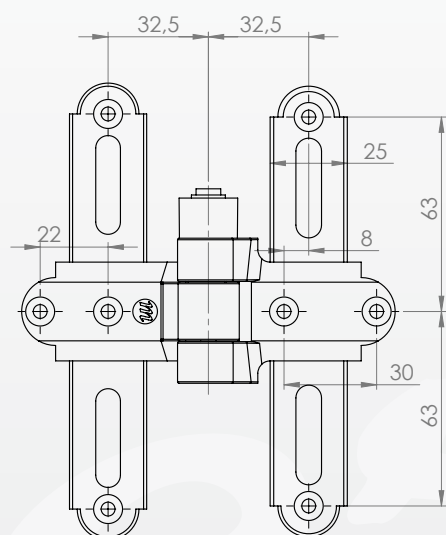

DEDALUS CON MOLLA E SISTEMA AUTOBLOCCANTE

ARTICOLO	COLORE	A(mm)	B(mm)	Z(mm)	QTY.
RUBAND67	NERO	32,5	32,5	20	10

DEDALUS A MOLLA

ARTICOLO	COLORE	A(mm)	B(mm)	Z(mm)	QTY.
RUBAND68	NERO	32,5	32,5	20	10

Cerniere centrali