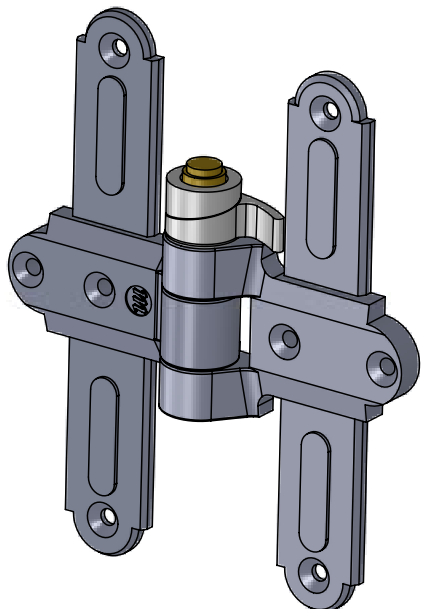

Cerniere Centrali

Metalfer

FABBRICA FERRAMENTA PER INFISSI
38079 TIONE DI TRENTO | Via fabbrica 54 | Tel. 0465.321134 | Fax 0465.324091 | info@metalfer.info

Metalfer

CERNIERE STANDARD

ARTICOLO	COLORE	A(mm)	B(mm)	Z(mm)	QTY.
RUBAND09R	NERO	40	40	26	20
RUBAND09L	NERO	40	40	26	20
RUBAND39R	NERO	60	60	26	20
RUBAND39L	NERO	60	60	26	20
RUBAND49R	NERO	40	60	26	20
RUBAND49L	NERO	40	60	26	20

DEDALUS

ARTICOLO	COLORE	A(mm)	B(mm)	Z(mm)	QTY.
RUBAND52	NERO	32,5	32,5	20	20
RUBAND53	NERO	32,5	32,5	24	20
RUBAND54	NERO	32,5	22,5	20	20

NERO: vernice a polvere poliestere RAL 9005 RAGGRINZATA DRIBO.

Su richiesta è possibile avere i nostri prodotti con una zincatura elettrolitica dalla colorazione azzurro-argenteo (ZINCATURA BIANCA), una zincatura dalla colorazione tropicalizzata (ZINCATURA GIALLA) oppure una verniciatura RAL specifica.

DEDALUS CON MOLLA E SISTEMA AUTOBLOCCANTE

ARTICOLO	COLORE	A(mm)	B(mm)	Z(mm)	QTY.
RUBAND67	NERO	32,5	32,5	20	10

DEDALUS A MOLLA

ARTICOLO	COLORE	A(mm)	B(mm)	Z(mm)	QTY.
RUBAND68	NERO	32,5	32,5	20	10

Cerniere centrali