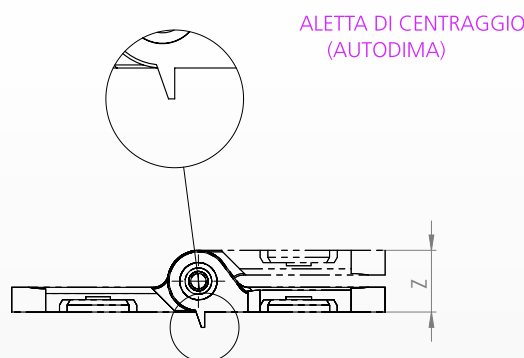

DEDALUS

ARTICOLO	COLORE	A(mm)	B(mm)	Z(mm)	QTY.
RUBAND52	NERO	32,5	32,5	20	20
RUBAND53	NERO	32,5	32,5	24	20
RUBAND54	NERO	32,5	22,5	20	20

NERO: vernice a polvere poliestere RAL 9005 RAGGRINZATA DRIBO.

Su richiesta è possibile avere i nostri prodotti con una zincatura elettrolitica dalla colorazione azzurro-argenteo (ZINCATURA BIANCA), una zincatura dalla colorazione tropicalizzata (ZINCATURA GIALLA) oppure una verniciatura RAL specifica.

DEDALUS CON MOLLA E SISTEMA AUTOBLOCCANTE

ARTICOLO	COLORE	A(mm)	B(mm)	Z(mm)	QTY.
RUBAND67	NERO	32,5	32,5	20	10

DEDALUS A MOLLA

ARTICOLO	COLORE	A(mm)	B(mm)	Z(mm)	QTY.
RUBAND68	NERO	32,5	32,5	20	10

Cerniere centrali