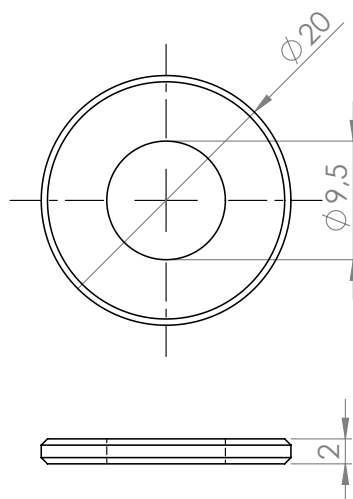

RONDELLA IN OTTONE 20X2 (PER CERNIERA STANDARD)

ARTICOLO	COLORE	QTY
RUROND05	ZINCO NERO	50

ESEMPI DI APPLICAZIONE