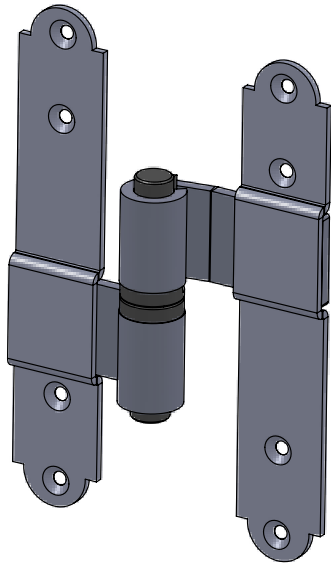

Cerniere Centrali

Metalfer

FABBRICA FERRAMENTA PER INFISSI
38079 TIONE DI TRENTO | Via fabbrica 54 | Tel. 0465.321134 | Fax 0465.324091 | info@metalfer.info

Metalfer

CERNIERE STANDARD

ARTICOLO	COLORE	A(mm)	B(mm)	Z(mm)	QTY.
RUBAND09R	NERO	40	40	26	20
RUBAND09L	NERO	40	40	26	20
RUBAND39R	NERO	60	60	26	20
RUBAND39L	NERO	60	60	26	20
RUBAND49R	NERO	40	60	26	20
RUBAND49L	NERO	40	60	26	20

DEDALUS

ARTICOLO	COLORE	A(mm)	B(mm)	Z(mm)	QTY.
RUBAND52	NERO	32,5	32,5	20	20
RUBAND53	NERO	32,5	32,5	24	20
RUBAND54	NERO	32,5	22,5	20	20

NERO: vernice a polvere poliestere RAL 9005 RAGGRINZATA DRIBO.

Su richiesta è possibile avere i nostri prodotti con una zincatura elettrolitica dalla colorazione azzurro-argenteo (ZINCATURA BIANCA), una zincatura dalla colorazione tropicalizzata (ZINCATURA GIALLA) oppure una verniciatura RAL specifica.

DEDALUS CON MOLLA E SISTEMA AUTOBLOCCANTE

ARTICOLO	COLORE	A(mm)	B(mm)	Z(mm)	QTY.
RUBAND67	NERO	32,5	32,5	20	10

DEDALUS A MOLLA

ARTICOLO	COLORE	A(mm)	B(mm)	Z(mm)	QTY.
RUBAND68	NERO	32,5	32,5	20	10

Cerniere centrali