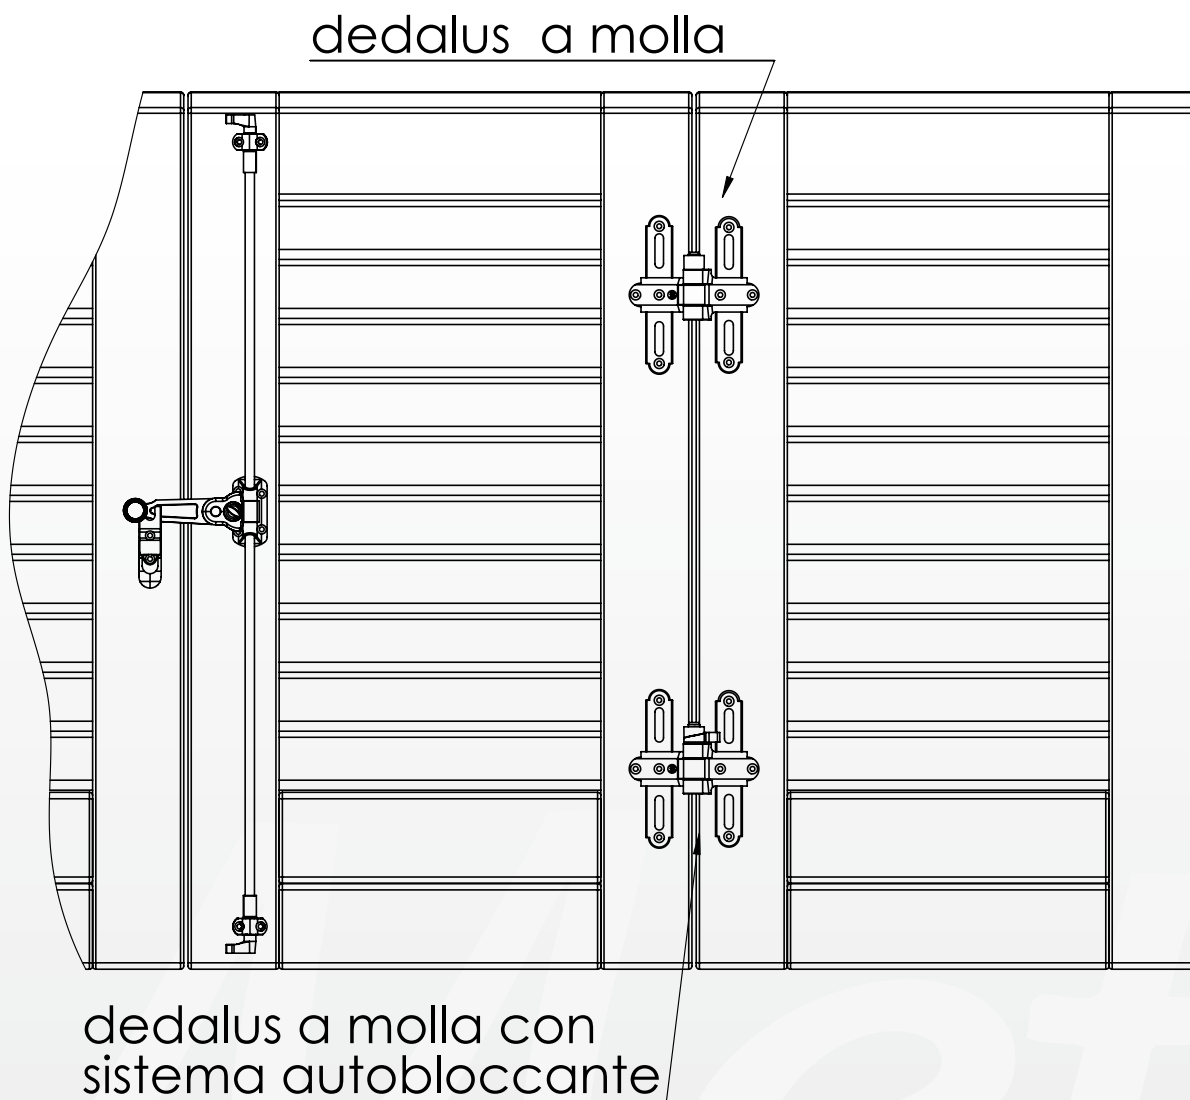

NERO: vernice a polvere poliestere RAL 9005 RAGGRINZATA DRIBO.

Su richiesta è possibile avere i nostri prodotti con una zincatura elettrolitica dalla colorazione azzurro-argenteo (ZINCATURA BIANCA), una zincatura dalla colorazione tropicalizzata (ZINCATURA GIALLA) oppure una verniciatura RAL specifica.