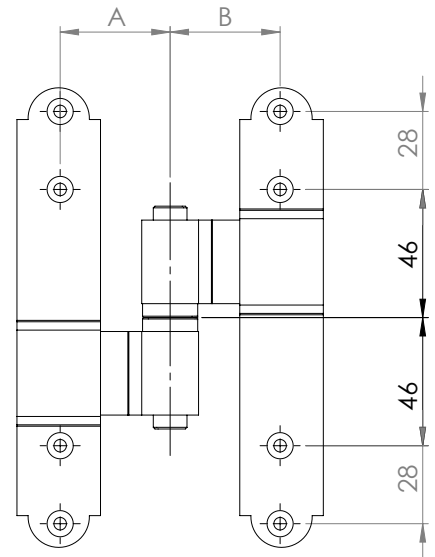

Cerniere Centrali

Metalfer

FABBRICA FERRAMENTA PER INFISSI
38079 TIONE DI TRENTO | Via fabbrica 54 | Tel. 0465.321134 | Fax 0465.324091 | info@metalfer.info

Metalfer

CERNIERE STANDARD

ARTICOLO	COLORE	A(mm)	B(mm)	Z(mm)	QTY.
RUBAND09R	NERO	40	40	26	20
RUBAND09L	NERO	40	40	26	20
RUBAND39R	NERO	60	60	26	20
RUBAND39L	NERO	60	60	26	20
RUBAND49R	NERO	40	60	26	20
RUBAND49L	NERO	40	60	26	20

DEDALUS CON MOLLA E SISTEMA AUTOBLOCCANTE

ARTICOLO	COLORE	A(mm)	B(mm)	Z(mm)	QTY.
RUBAND67	NERO	32,5	32,5	20	10

DEDALUS A MOLLA

ARTICOLO	COLORE	A(mm)	B(mm)	Z(mm)	QTY.
RUBAND68	NERO	32,5	32,5	20	10

Cerniere centrali